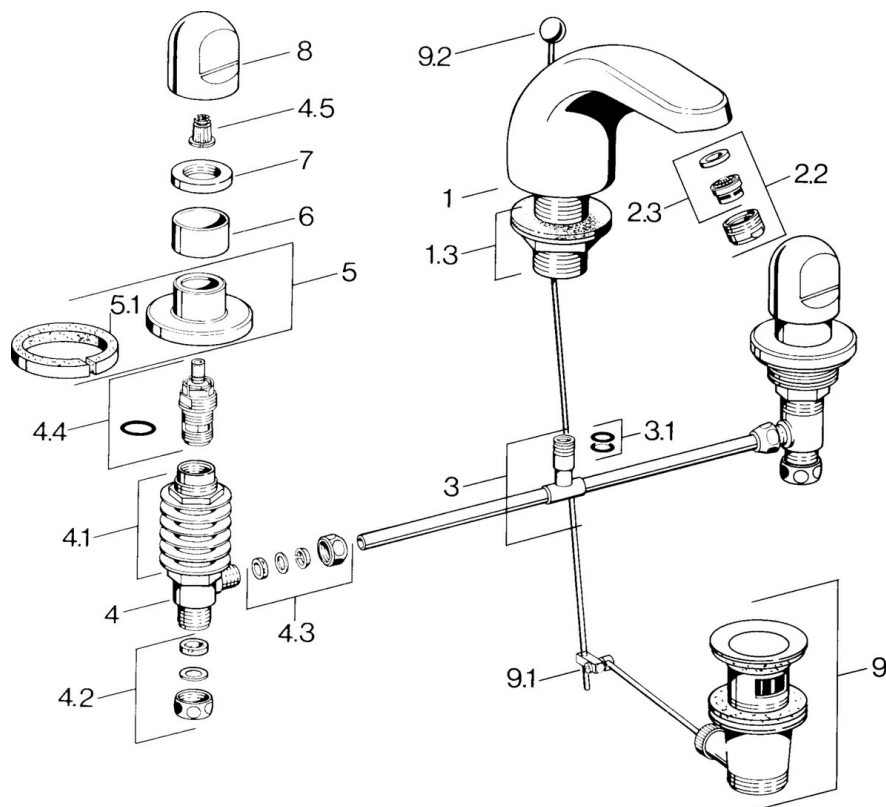

EAN: 4015474639881
static.hansa.com/0290210582

- Umyvadlo
- Dvě ovládací páky
- Stojánková
- Bílá
- Pevné výtokové rameno

Technické údaje

Technické vlastnosti

Zdroj teplé vody	max. +80°C
Pracovní tlak	0.5-10 bar
Materiál	Mosaz

Náhradní díly

SP02902105

	Název	Kód
1.3	Upevňovací matice	59910705
2.2	Aerator, M24x1 STD HC A	59902366
2.2	Aerator, M24x1 A Bílá Ukončeno	59905419
2.2	Aerator, M24x1 STD CC A Ušlechtilá mosaz Ukončeno	59906580
2.3	Aerator, M22/24 A	59902081
3	T-connector	59910687
3.1	O-kroužek, d 11x2 Ukončeno	59910686
4.2	Těsnící sada Ukončeno	59910707
4.3	Cramping connector	59905061
4.4	Vršek, G1/2	59905114
4.5	Adaptér Bílá	59910235
5	Kryt příruby Ukončeno	59910200
7	, M24x1.5	59910159
8	Ovládací páka	59910363
9	Vypouštěcí ventil	59904620
9	Vypouštěcí ventil Ušlechtilá mosaz Ukončeno	59906734
9.1	Spojovací díl táhel	59904624
9.2	Ovládací táhlo vypouštěcího ventilu	59906423