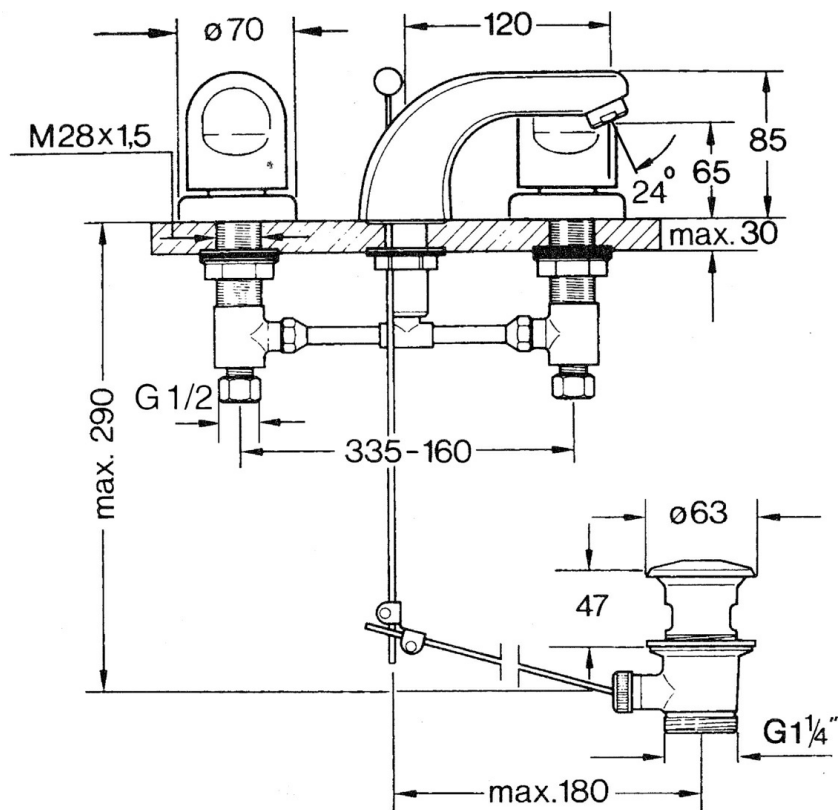

EAN: 4015474639881
static.hansa.com/0290210582

- Umyvadlo
- Dvě ovládací páky
- Stojánková
- Bílá
- Pevné výtokové rameno

Technické údaje

Technické vlastnosti

Zdroj teplé vody	max. +80°C
Pracovní tlak	0.5-10 bar
Materiál	Mosaz

Náhradní díly

SP02902105

	Název	Kód
1.3	Upevňovací matice	59910705
2.2	Aerator, M24x1 STD HC A	59902366
2.2	Aerator, M24x1 A Bílá Ukončeno	59905419
2.2	Aerator, M24x1 STD CC A Ušlechtilá mosaz Ukončeno	59906580
2.3	Aerator, M22/24 A	59902081
3	T-connector	59910687
3.1	O-kroužek, d 11x2 Ukončeno	59910686
4.2	Těsnící sada Ukončeno	59910707
4.3	Cramping connector	59905061
4.4	Vršek, G1/2	59905114
4.5	Adaptér Bílá	59910235
5	Kryt příruby Ukončeno	59910200
7	, M24x1.5	59910159
8	Ovládací páka	59910363
9	Vypouštěcí ventil	59904620
9	Vypouštěcí ventil Ušlechtilá mosaz Ukončeno	59906734
9.1	Spojovací díl táhel	59904624
9.2	Ovládací táhlo vypouštěcího ventilu	59906423