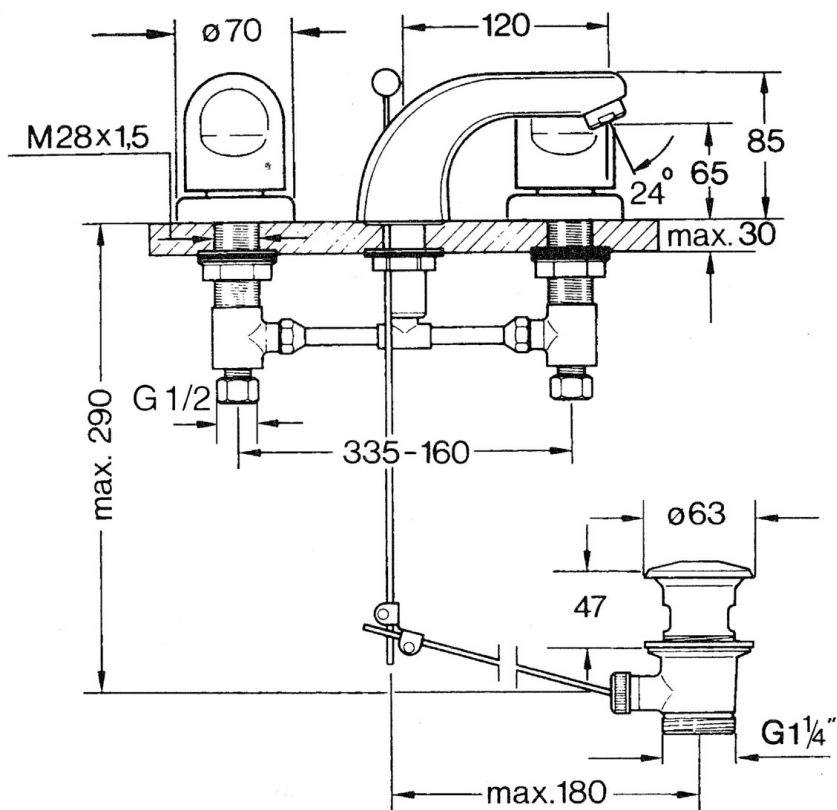

EAN: 4015474019607
static.hansa.com/0290210581

- Umývadlo
- Dve ovládacie páky
- Stojanková
- Pevné výtokové rameno

Technické údaje

Technické vlastnosti

Dodávka teplej vody	max. +80°C
Pracovný tlak	0.5-10 bar
Materiál	Mosadz

Náhradné diely

SP02902105

	Názov	Kód
1.3	Upevňovacie časti	59910705
2.2	Aerator, M24x1 STD HC A	59902366
2.2	Aerator, M24x1 A Biela Ukončené	59905419
2.2	Aerator, M24x1 STD CC A Ušľachtilá mosadz Ukončené	59906580
2.3	Aerator, M22/24 A	59902081
3		59910687
3.1	O-krúžok, d 11x2 Ukončené	59910686
4.2	Tesnenie sada Ukončené	59910707
4.3	Cramping connector	59905061
4.4	Sedlo, G1/2	59905114
4.5	Adaptér Biela	59910235
5	Kryt príruby Ukončené	59910200
7	, M24x1.5	59910159
8	Rukovät	59910363
9	Vypúšťací ventil umývadla	59904620
9	Vypúšťací ventil umývadla Ušľachtilá mosadz Ukončené	59906734
9.1	Spojovací diel tiahla	59904624
9.2	Ovládacie tiahlo	59906423