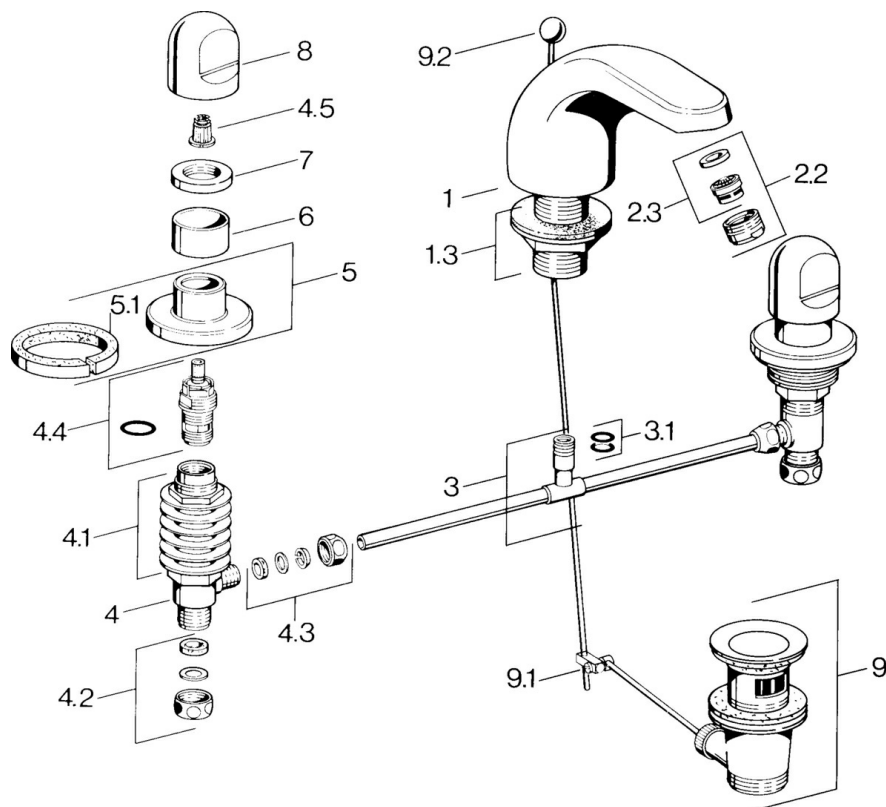

EAN: 4015474019607
static.hansa.com/0290210581

- Umývadlo
- Dve ovládacie páky
- Stojanková
- Pevné výtokové rameno

Technické údaje

Technické vlastnosti

Dodávka teplej vody	max. +80°C
Pracovný tlak	0.5-10 bar
Materiál	Mosadz

Náhradné diely

SP02902105

	Názov	Kód
1.3	Upevňovacie časti	59910705
2.2	Aerator, M24x1 STD HC A	59902366
2.2	Aerator, M24x1 A Biela Ukončené	59905419
2.2	Aerator, M24x1 STD CC A Ušľachtilá mosadz Ukončené	59906580
2.3	Aerator, M22/24 A	59902081
3		59910687
3.1	O-krúžok, d 11x2 Ukončené	59910686
4.2	Tesnenie sada Ukončené	59910707
4.3	Cramping connector	59905061
4.4	Sedlo, G1/2	59905114
4.5	Adaptér Biela	59910235
5	Kryt príruby Ukončené	59910200
7	, M24x1.5	59910159
8	Rukovät	59910363
9	Vypúšťací ventil umývadla	59904620
9	Vypúšťací ventil umývadla Ušľachtilá mosadz Ukončené	59906734
9.1	Spojovací diel tiahla	59904624
9.2	Ovládacie tiahlo	59906423