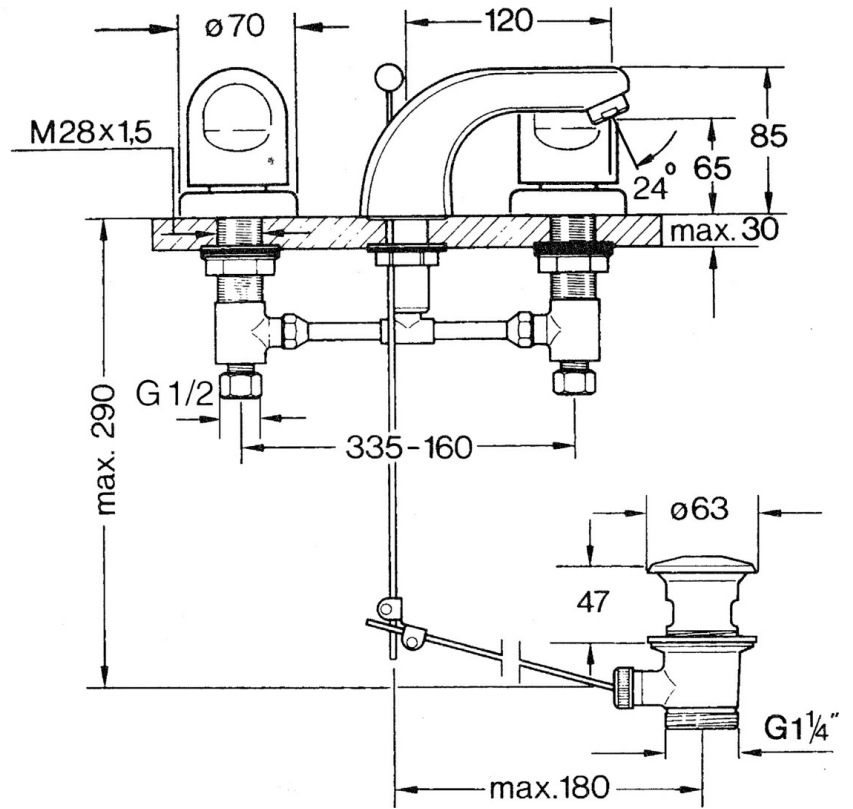

EAN: 4015474019607
static.hansa.com/0290210581

- Wastafel
- Tweegreeps
- Wastafelmontage
- Vaste uitloop

Technische gegevens

Technische eigenschappen

Warmwatertoevoer	max. +80°C
Werkdruk	0.5-10 bar
Materiaal	brass