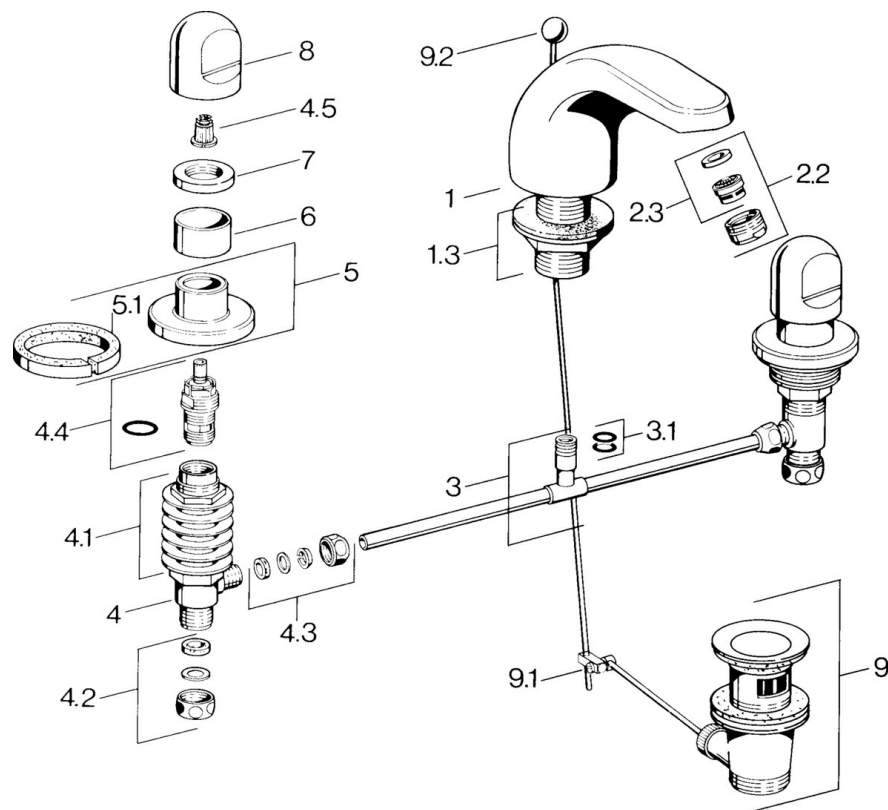

EAN: 4015474019607
static.hansa.com/0290210581

- Lavabo
- A due maniglie
- Montaggio d'appoggio
- Bocca fissa

Dati tecnici

Caratteristiche tecniche

Fornitura di acqua calda	max. +80°C
Pressione di esercizio	0.5-10 bar
Materiale	Ottone

Parti di ricambio

SP02902105

	Nome	Codice
1.3	Kit dadi di fissaggio Cromo	59910705
2.2	Aeratore, M24x1 STD HC A Cromo	59902366
2.2	Aeratore, M24x1 A Bianco Fuori produzione	59905419
2.2	Aeratore, M24x1 STD CC A Ottone lucido Fuori produzione	59906580
2.3	Aeratore, M22/24 A	59902081
3		59910687
3.1	O-ring, d 11x2 Fuori produzione	59910686
4.2	Kit di guarnizione Fuori produzione	59910707
4.3	Cramping connector	59905061
4.4	Vitone, G1/2	59905114
4.5	Adapter Bianco	59910235
5	Piastra Cromo Fuori produzione	59910200
7	, M24x1.5	59910159
8	Maniglia Cromo	59910363
9	Scarico a saltarello Cromo	59904620
9	Scarico a saltarello Ottone lucido Fuori produzione	59906734
9.1	Snodo	59904624
9.2	Asta saltarello Cromo	59906423