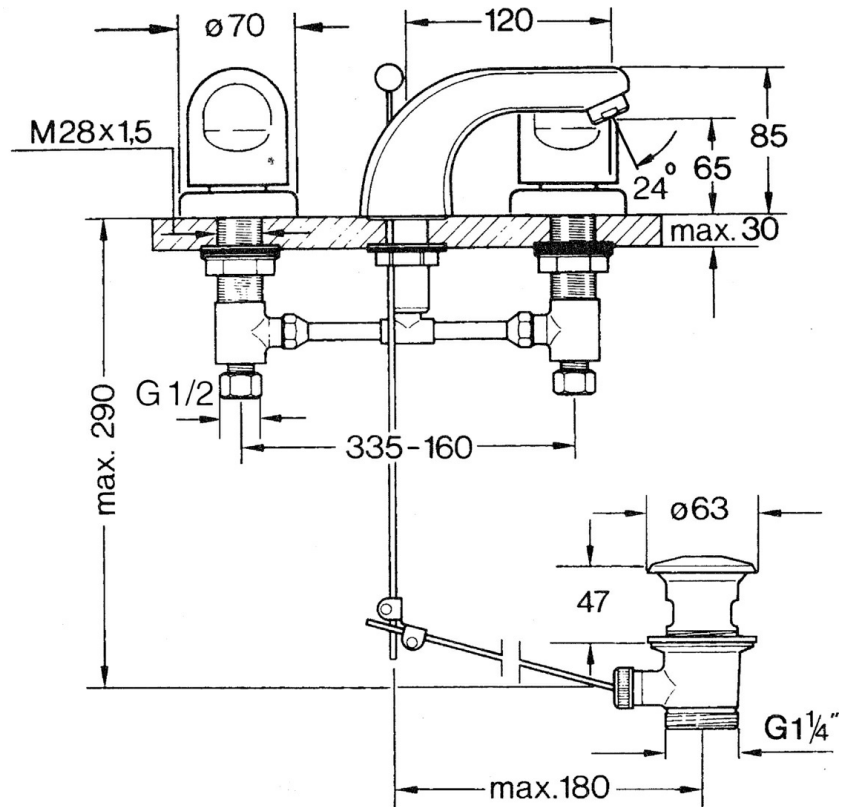

EAN: 4015474019607
static.hansa.com/0290210581

- Lavabo
- A due maniglie
- Montaggio d'appoggio
- Bocca fissa

Dati tecnici

Caratteristiche tecniche

Fornitura di acqua calda	max. +80°C
Pressione di esercizio	0.5-10 bar
Materiale	Ottone

Parti di ricambio

SP02902105

	Nome	Codice
1.3	Kit dadi di fissaggio Cromo	59910705
2.2	Aeratore, M24x1 STD HC A Cromo	59902366
2.2	Aeratore, M24x1 A Bianco Fuori produzione	59905419
2.2	Aeratore, M24x1 STD CC A Ottone lucido Fuori produzione	59906580
2.3	Aeratore, M22/24 A	59902081
3		59910687
3.1	O-ring, d 11x2 Fuori produzione	59910686
4.2	Kit di guarnizione Fuori produzione	59910707
4.3	Cramping connector	59905061
4.4	Vitone, G1/2	59905114
4.5	Adapter Bianco	59910235
5	Piastra Cromo Fuori produzione	59910200
7	, M24x1.5	59910159
8	Maniglia Cromo	59910363
9	Scarico a saltarello Cromo	59904620
9	Scarico a saltarello Ottone lucido Fuori produzione	59906734
9.1	Snodo	59904624
9.2	Asta saltarello Cromo	59906423