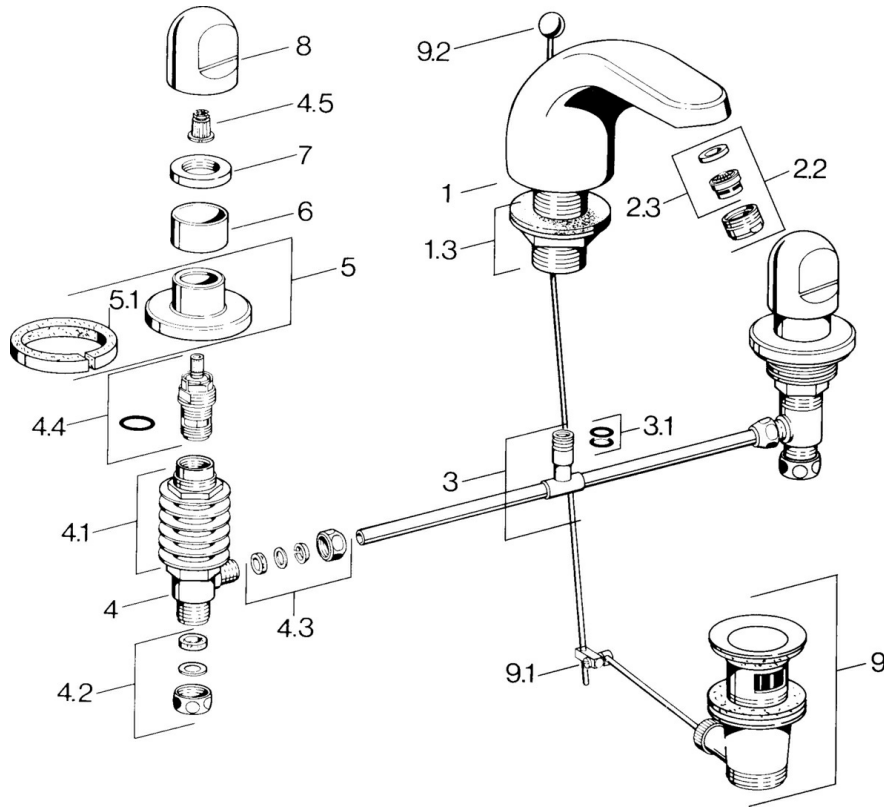

EAN: 4015474019607  
[static.hansa.com/0290210581](http://static.hansa.com/0290210581)

- Lavabo
- Montage sur plaque
- Double poignée
- Bec fixe

### Caractéristiques techniques

Alimentation en eau chaude	<b>max. +80°C</b>
Pression de service	<b>0.5-10 bar</b>
Matériau	<b>brass</b>

## Pièces de rechange

### SP02902105

	Nom	Code
1.3	Kit pour nipple	59910705
2.2	Aérateur, M24x1 STD HC A	59902366
2.2	Aérateur, M24x1 A Blanc Arrêté	59905419
2.2	Aérateur, M24x1 STD CC A Laiton Arrêté	59906580
2.3	Aérateur, M22/24 A	59902081
3	T-connector	59910687
3.1	Joint, d 11x2 Arrêté	59910686
4.2	Set de fixation pour bec Arrêté	59910707
4.3	Cramping connector	59905061
4.4	Tête, G1/2	59905114
4.5	Adaptateur Blanc	59910235
5	Rosaces Arrêté	59910200
7	, M24x1.5	59910159
8	Levier	59910363
9	Vidage	59904620
9	Vidage Laiton Arrêté	59906734
9.1	Joint	59904624
9.2	Tirette de vidage	59906423