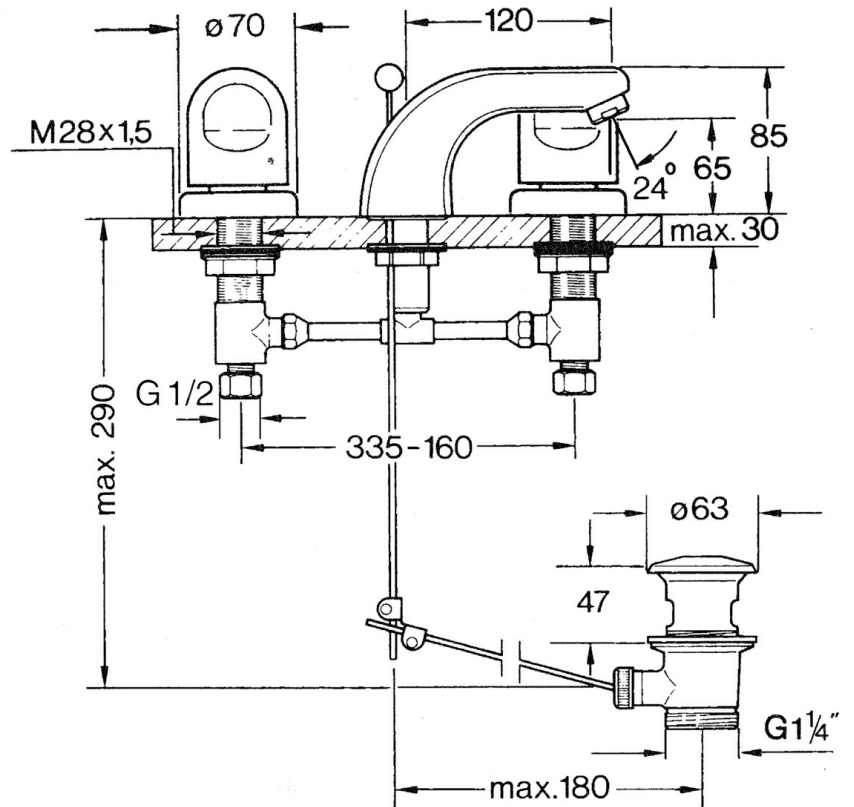

EAN: 4015474019607  
[static.hansa.com/0290210581](http://static.hansa.com/0290210581)

- Lavabo
- Montage sur plaque
- Double poignée
- Bec fixe

## Caractéristiques techniques

### Caractéristiques techniques

Alimentation en eau chaude	<b>max. +80°C</b>
Pression de service	<b>0.5-10 bar</b>
Matériau	<b>brass</b>

### SP02902105

	Nom	Code
1.3	Kit pour nipple	59910705
2.2	Aérateur, M24x1 STD HC A	59902366
2.2	Aérateur, M24x1 A Blanc Arrêté	59905419
2.2	Aérateur, M24x1 STD CC A Laiton Arrêté	59906580
2.3	Aérateur, M22/24 A	59902081
3	T-connector	59910687
3.1	Joint, d 11x2 Arrêté	59910686
4.2	Set de fixation pour bec Arrêté	59910707
4.3	Cramping connector	59905061
4.4	Tête, G1/2	59905114
4.5	Adaptateur Blanc	59910235
5	Rosaces Arrêté	59910200
7	, M24x1.5	59910159
8	Levier	59910363
9	Vidage	59904620
9	Vidage Laiton Arrêté	59906734
9.1	Joint	59904624
9.2	Tirette de vidage	59906423