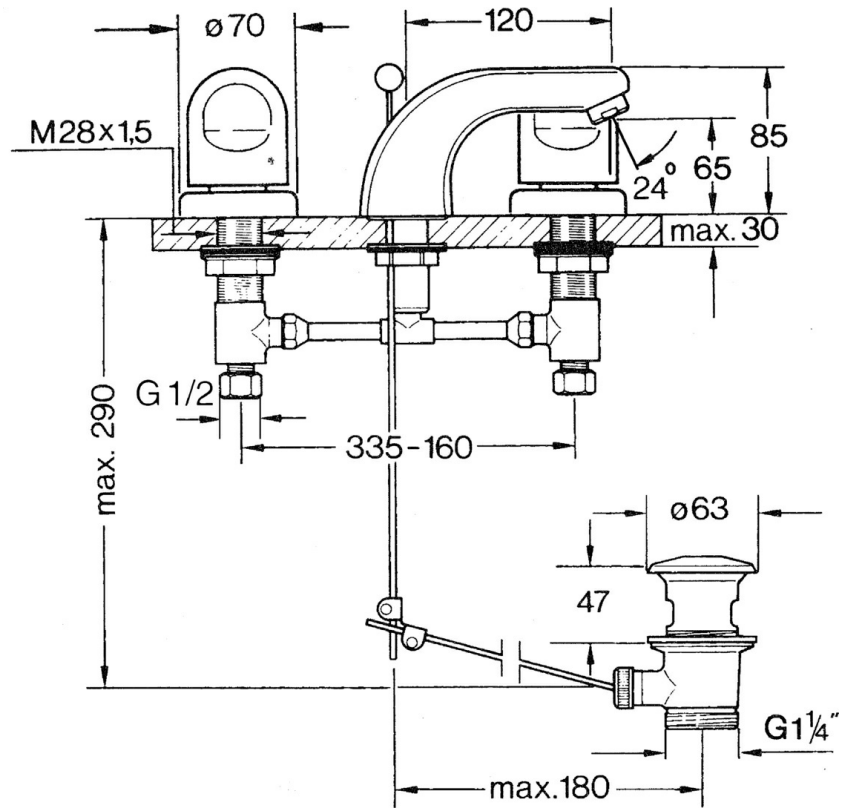

EAN: 4015474019607  
[static.hansa.com/0290210581](http://static.hansa.com/0290210581)

- Waschtisch
- Zweigriff
- Standmontage
- Feststehender Auslauf

## Technische Daten

### Technische Eigenschaften

Warmwasserversorgung	max. +80°C
Arbeitsdruck	0.5-10 bar
Werkstoff	Messing