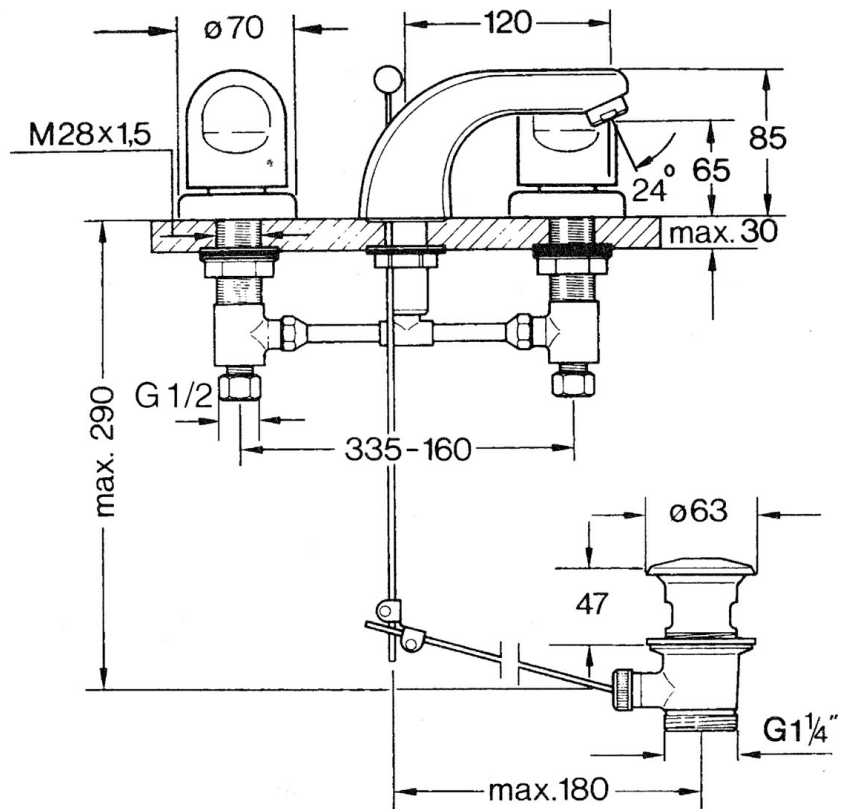

EAN: 4015474019607
static.hansa.com/0290210581

- Umyvadlo
- Dvě ovládací páky
- Stojánková
- Pevné výtokové rameno

Technické údaje

Technické vlastnosti

Zdroj teplé vody	max. +80°C
Pracovní tlak	0.5-10 bar
Materiál	Mosaz

Náhradní díly

SP02902105

	Název	Kód
1.3	Upevňovací matice	59910705
2.2	Aerator, M24x1 STD HC A	59902366
2.2	Aerator, M24x1 A Bílá Ukončeno	59905419
2.2	Aerator, M24x1 STD CC A Ušlechtilá mosaz Ukončeno	59906580
2.3	Aerator, M22/24 A	59902081
3	T-connector	59910687
3.1	O-kroužek, d 11x2 Ukončeno	59910686
4.2	Těsnící sada Ukončeno	59910707
4.3	Cramping connector	59905061
4.4	Vršek, G1/2	59905114
4.5	Adaptér Bílá	59910235
5	Kryt příruby Ukončeno	59910200
7	, M24x1.5	59910159
8	Ovládací páka	59910363
9	Vypouštěcí ventil	59904620
9	Vypouštěcí ventil Ušlechtilá mosaz Ukončeno	59906734
9.1	Spojovací díl táhel	59904624
9.2	Ovládací táhlo vypouštěcího ventilu	59906423