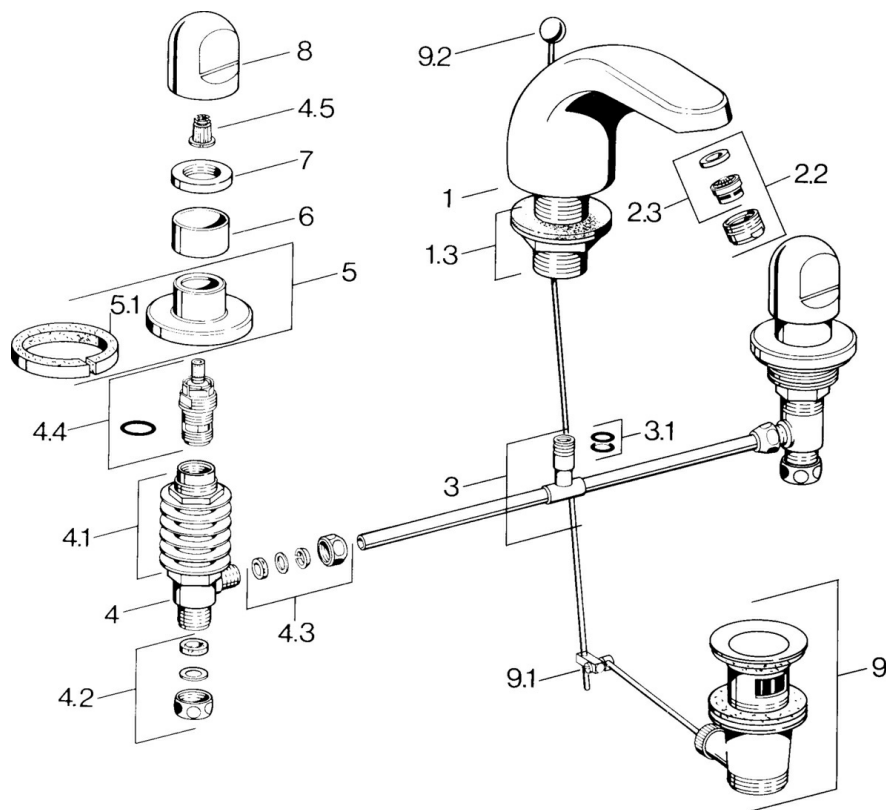

EAN: 4015474019607
static.hansa.com/0290210581

- Umyvadlo
- Dvě ovládací páky
- Stojánková
- Pevné výtokové rameno

Technické údaje

Technické vlastnosti

Zdroj teplé vody	max. +80°C
Pracovní tlak	0.5-10 bar
Materiál	Mosaz

Náhradní díly

SP02902105

	Název	Kód
1.3	Upevňovací matice	59910705
2.2	Aerator, M24x1 STD HC A	59902366
2.2	Aerator, M24x1 A Bílá Ukončeno	59905419
2.2	Aerator, M24x1 STD CC A Ušlechtilá mosaz Ukončeno	59906580
2.3	Aerator, M22/24 A	59902081
3	T-connector	59910687
3.1	O-kroužek, d 11x2 Ukončeno	59910686
4.2	Těsnící sada Ukončeno	59910707
4.3	Cramping connector	59905061
4.4	Vršek, G1/2	59905114
4.5	Adaptér Bílá	59910235
5	Kryt příruby Ukončeno	59910200
7	, M24x1.5	59910159
8	Ovládací páka	59910363
9	Vypouštěcí ventil	59904620
9	Vypouštěcí ventil Ušlechtilá mosaz Ukončeno	59906734
9.1	Spojovací díl táhel	59904624
9.2	Ovládací táhlo vypouštěcího ventilu	59906423