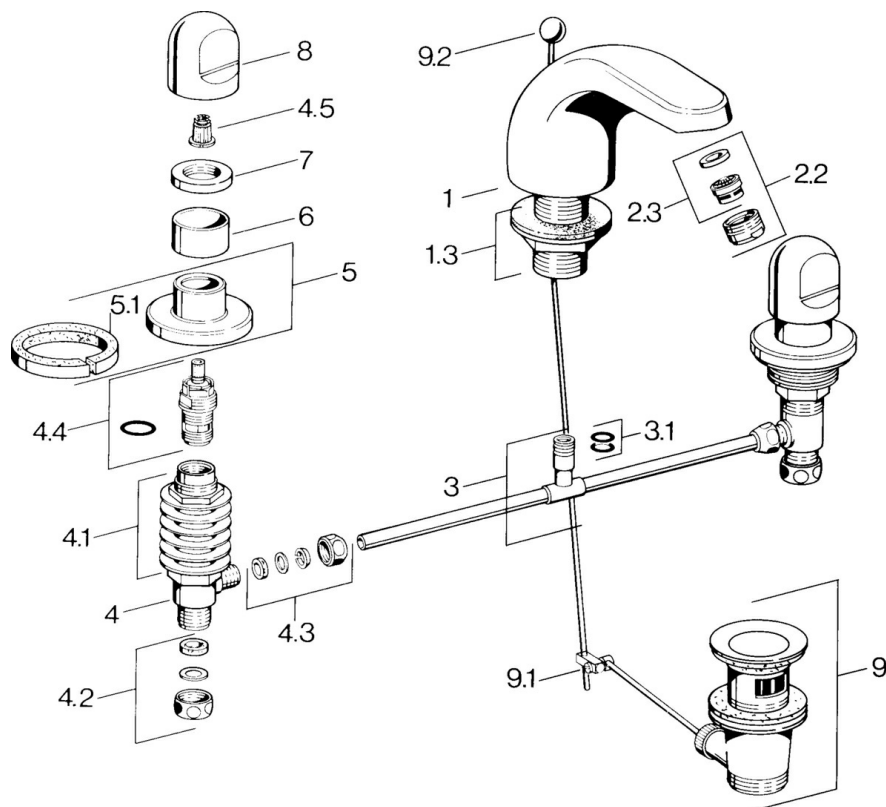

EAN: 4015474639867
static.hansa.com/0290210572

- Umývadlo
- Dve ovládacie páky
- Stojanková
- Pevné výtokové rameno

Technické údaje

Technické vlastnosti

Dodávka teplej vody	max. +80°C
Pracovný tlak	0.5-10 bar
Materiál	Mosadz

Náhradné diely

SP02902105

	Názov	Kód
1.3	Upevňovacie časti	59910705
2.2	Aerator, M24x1 STD HC A	59902366
2.2	Aerator, M24x1 A Biela Ukončené	59905419
2.2	Aerator, M24x1 STD CC A Ušľachtilá mosadz Ukončené	59906580
2.3	Aerator, M22/24 A	59902081
3		59910687
3.1	O-krúžok, d 11x2 Ukončené	59910686
4.2	Tesnenie sada Ukončené	59910707
4.3	Cramping connector	59905061
4.4	Sedlo, G1/2	59905114
4.5	Adaptér Biela	59910235
5	Kryt príruby Ukončené	59910200
7	, M24x1.5	59910159
8	Rukovät	59910363
9	Vypúšťací ventil umývadla	59904620
9	Vypúšťací ventil umývadla Ušľachtilá mosadz Ukončené	59906734
9.1	Spojovací diel tiahla	59904624
9.2	Ovládacie tiahlo	59906423