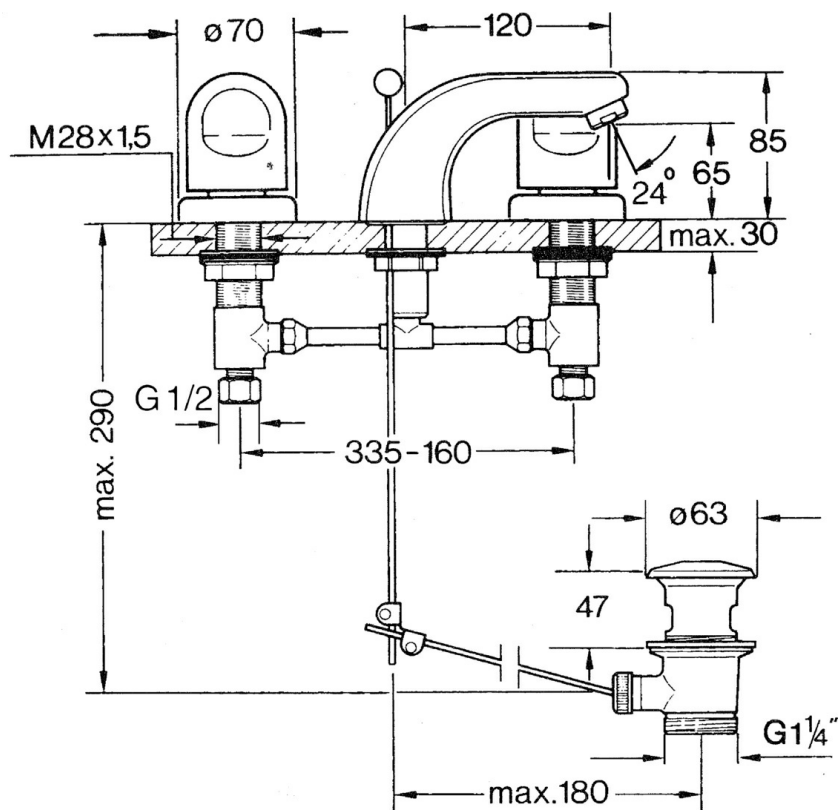

EAN: 4015474639867
static.hansa.com/0290210572

- Umývadlo
- Dve ovládacie páky
- Stojanková
- Pevné výtokové rameno

Technické údaje

Technické vlastnosti

Dodávka teplej vody	max. +80°C
Pracovný tlak	0.5-10 bar
Materiál	Mosadz

Náhradné diely

SP02902105

	Názov	Kód
1.3	Upevňovacie časti	59910705
2.2	Aerator, M24x1 STD HC A	59902366
2.2	Aerator, M24x1 A Biela Ukončené	59905419
2.2	Aerator, M24x1 STD CC A Ušľachtilá mosadz Ukončené	59906580
2.3	Aerator, M22/24 A	59902081
3		59910687
3.1	O-krúžok, d 11x2 Ukončené	59910686
4.2	Tesnenie sada Ukončené	59910707
4.3	Cramping connector	59905061
4.4	Sedlo, G1/2	59905114
4.5	Adaptér Biela	59910235
5	Kryt príruby Ukončené	59910200
7	, M24x1.5	59910159
8	Rukovät	59910363
9	Vypúšťací ventil umývadla	59904620
9	Vypúšťací ventil umývadla Ušľachtilá mosadz Ukončené	59906734
9.1	Spojovací diel tiahla	59904624
9.2	Ovládacie tiahlo	59906423