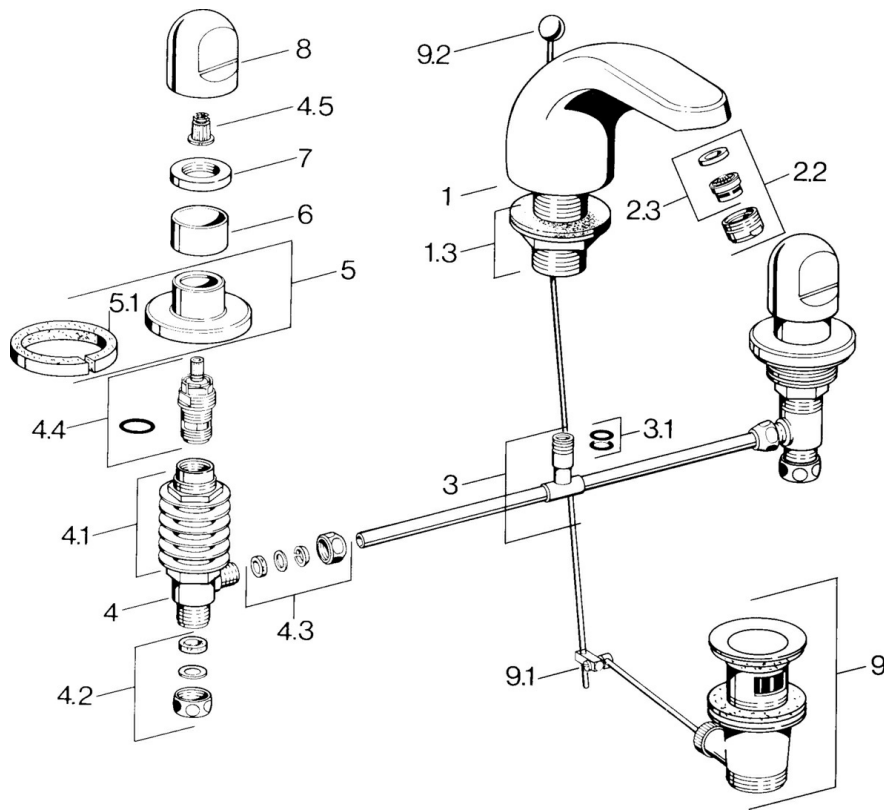

EAN: 4015474639867  
[static.hansa.com/0290210572](http://static.hansa.com/0290210572)

- Wastafel
- Tweegreeps
- Wastafelmontage
- Vaste uitloop

### Technische eigenschappen

Warmwatertoevoer	<b>max. +80°C</b>
Werkdruk	<b>0.5-10 bar</b>
Materiaal	<b>brass</b>

## Reserveonderdelen

### SP02902105

	Naam	Code
1.3	Bevestigingskit Chroom	59910705
2.2	Mousseur, M24x1 STD HC A Chroom	59902366
2.2	Mousseur, M24x1 A Wit Stopgezet	59905419
2.2	Mousseur, M24x1 STD CC A Edelmessing Stopgezet	59906580
2.3	Mousseur, M22/24 A	59902081
3		59910687
3.1	O-ring, d 11x2 Stopgezet	59910686
4.2	Dichting Stopgezet	59910707
4.3	Cramping connector	59905061
4.4	Binnenwerk, G1/2	59905114
4.5	Adapter Wit	59910235
5	Afdekplaat Chroom Stopgezet	59910200
7	, M24x1.5	59910159
8	Hendel Chroom	59910363
9	Wastegarnituur Chroom	59904620
9	Wastegarnituur Edelmessing Stopgezet	59906734
9.1	Gewrichtstuk	59904624
9.2	Trekstang Chroom	59906423