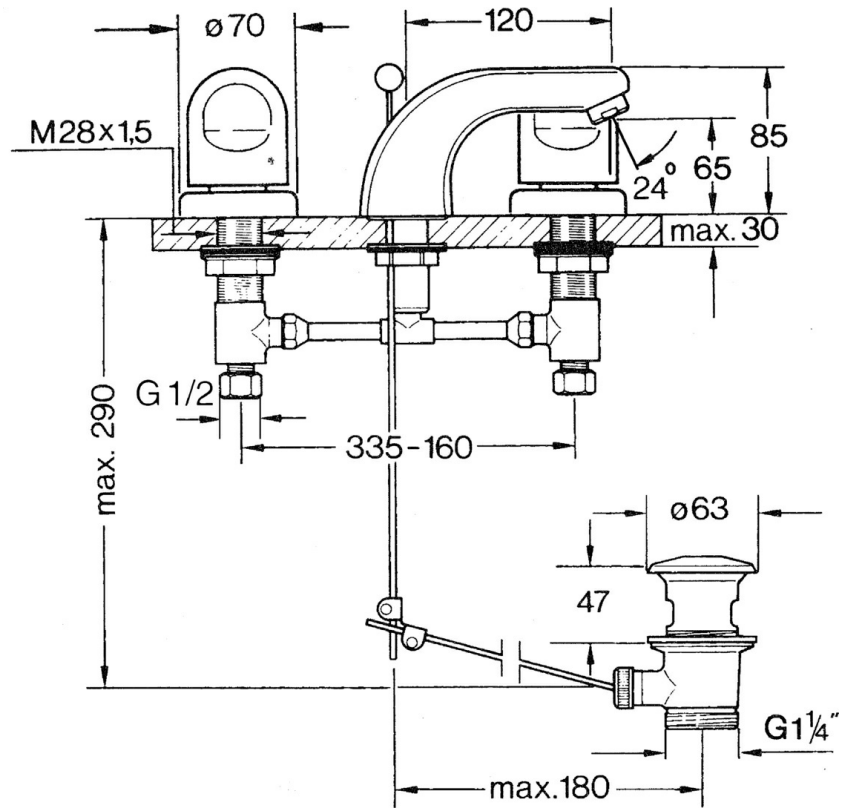

EAN: 4015474639867  
[static.hansa.com/0290210572](http://static.hansa.com/0290210572)

- Wastafel
- Tweegreeps
- Wastafelmontage
- Vaste uitloop

## Technische gegevens

### Technische eigenschappen

Warmwatertoevoer	<b>max. +80°C</b>
Werkdruk	<b>0.5-10 bar</b>
Materiaal	<b>brass</b>

### SP02902105

	Naam	Code
1.3	Bevestigingskit Chroom	59910705
2.2	Mousseur, M24x1 STD HC A Chroom	59902366
2.2	Mousseur, M24x1 A Wit Stopgezet	59905419
2.2	Mousseur, M24x1 STD CC A Edelmessing Stopgezet	59906580
2.3	Mousseur, M22/24 A	59902081
3		59910687
3.1	O-ring, d 11x2 Stopgezet	59910686
4.2	Dichting Stopgezet	59910707
4.3	Cramping connector	59905061
4.4	Binnenwerk, G1/2	59905114
4.5	Adapter Wit	59910235
5	Afdekplaat Chroom Stopgezet	59910200
7	, M24x1.5	59910159
8	Hendel Chroom	59910363
9	Wastegarnituur Chroom	59904620
9	Wastegarnituur Edelmessing Stopgezet	59906734
9.1	Gewrichtstuk	59904624
9.2	Trekstang Chroom	59906423