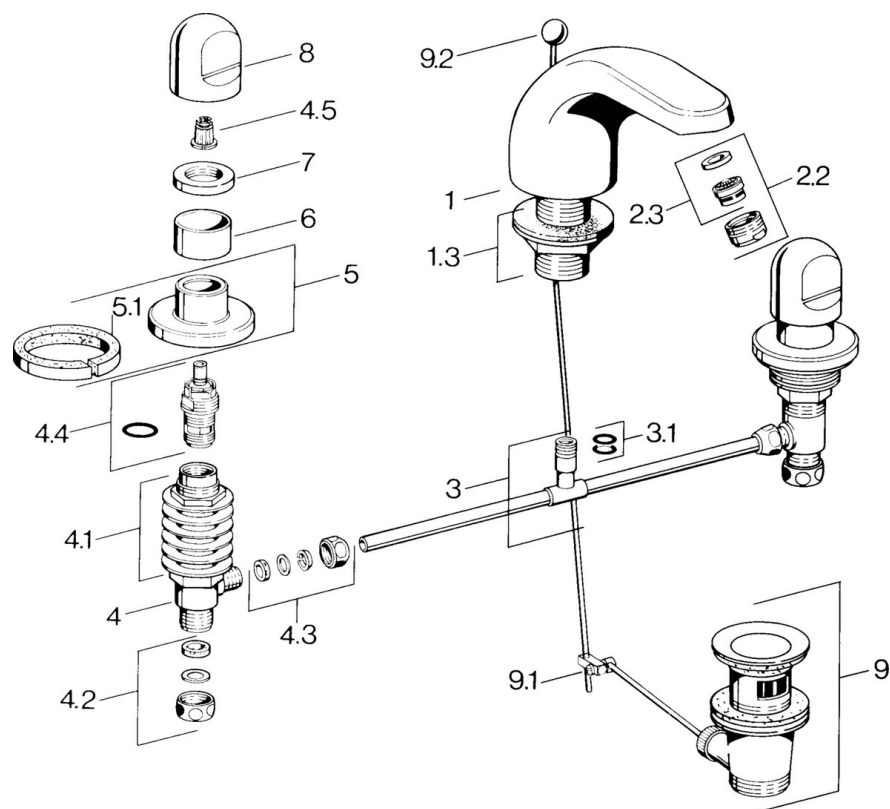

EAN: 4015474639867
static.hansa.com/0290210572

- Lavabo
- A due maniglie
- Montaggio d'appoggio
- Bocca fissa

Dati tecnici

Caratteristiche tecniche

Fornitura di acqua calda	max. +80°C
Pressione di esercizio	0.5-10 bar
Materiale	Ottone

Parti di ricambio

SP02902105

	Nome	Codice
1.3	Kit dadi di fissaggio Cromo	59910705
2.2	Aereatore, M24x1 STD HC A Cromo	59902366
2.2	Aereatore, M24x1 A Bianco Fuori produzione	59905419
2.2	Aereatore, M24x1 STD CC A Ottone lucido Fuori produzione	59906580
2.3	Aereatore, M22/24 A	59902081
3		59910687
3.1	O-ring, d 11x2 Fuori produzione	59910686
4.2	Kit di guarnizione Fuori produzione	59910707
4.3	Cramping connector	59905061
4.4	Vitone, G1/2	59905114
4.5	Adapter Bianco	59910235
5	Piastra Cromo Fuori produzione	59910200
7	, M24x1.5	59910159
8	Maniglia Cromo	59910363
9	Scarico a saltarello Cromo	59904620
9	Scarico a saltarello Ottone lucido Fuori produzione	59906734
9.1	Snodo	59904624
9.2	Asta saltarello Cromo	59906423