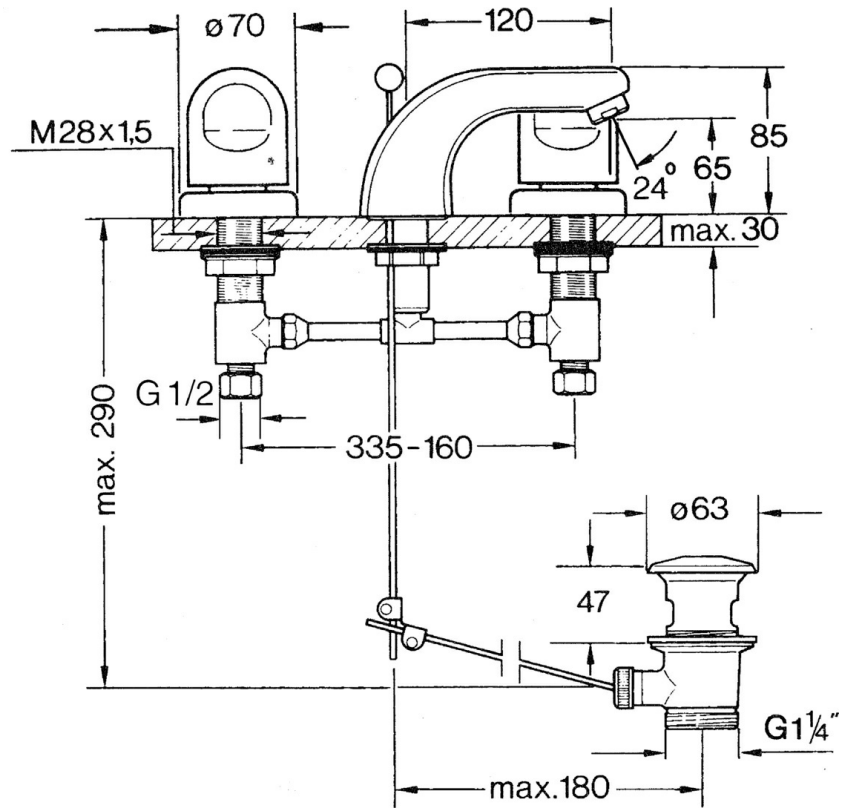

EAN: 4015474639867
static.hansa.com/0290210572

- Lavabo
- A due maniglie
- Montaggio d'appoggio
- Bocca fissa

Dati tecnici

Caratteristiche tecniche

Fornitura di acqua calda	max. +80°C
Pressione di esercizio	0.5-10 bar
Materiale	Ottone

Parti di ricambio

SP02902105

	Nome	Codice
1.3	Kit dadi di fissaggio Cromo	59910705
2.2	Aereatore, M24x1 STD HC A Cromo	59902366
2.2	Aereatore, M24x1 A Bianco Fuori produzione	59905419
2.2	Aereatore, M24x1 STD CC A Ottone lucido Fuori produzione	59906580
2.3	Aereatore, M22/24 A	59902081
3		59910687
3.1	O-ring, d 11x2 Fuori produzione	59910686
4.2	Kit di guarnizione Fuori produzione	59910707
4.3	Cramping connector	59905061
4.4	Vitone, G1/2	59905114
4.5	Adapter Bianco	59910235
5	Piastra Cromo Fuori produzione	59910200
7	, M24x1.5	59910159
8	Maniglia Cromo	59910363
9	Scarico a saltarello Cromo	59904620
9	Scarico a saltarello Ottone lucido Fuori produzione	59906734
9.1	Snodo	59904624
9.2	Asta saltarello Cromo	59906423