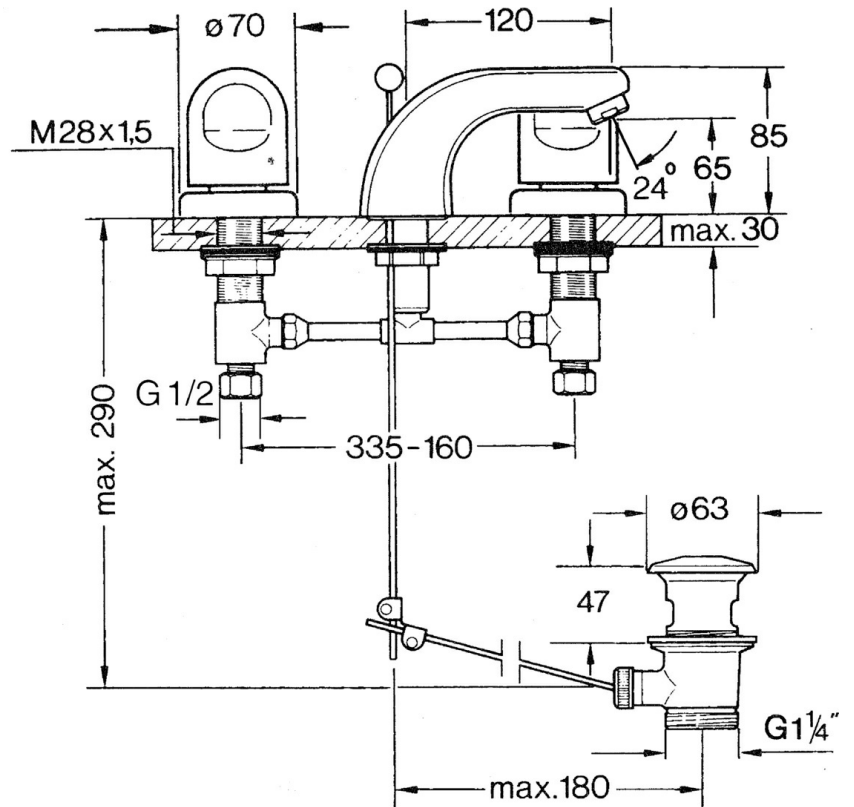

EAN: 4015474639867  
[static.hansa.com/0290210572](http://static.hansa.com/0290210572)

- Lavabo
- Montage sur plaque
- Double poignée
- Bec fixe

## Caractéristiques techniques

### Caractéristiques techniques

Alimentation en eau chaude	<b>max. +80°C</b>
Pression de service	<b>0.5-10 bar</b>
Matériau	<b>brass</b>

### SP02902105

	Nom	Code
1.3	Kit pour nipple	59910705
2.2	Aérateur, M24x1 STD HC A	59902366
2.2	Aérateur, M24x1 A Blanc Arrêté	59905419
2.2	Aérateur, M24x1 STD CC A Laiton Arrêté	59906580
2.3	Aérateur, M22/24 A	59902081
3	T-connector	59910687
3.1	Joint, d 11x2 Arrêté	59910686
4.2	Set de fixation pour bec Arrêté	59910707
4.3	Cramping connector	59905061
4.4	Tête, G1/2	59905114
4.5	Adaptateur Blanc	59910235
5	Rosaces Arrêté	59910200
7	, M24x1.5	59910159
8	Levier	59910363
9	Vidage	59904620
9	Vidage Laiton Arrêté	59906734
9.1	Joint	59904624
9.2	Tirette de vidage	59906423