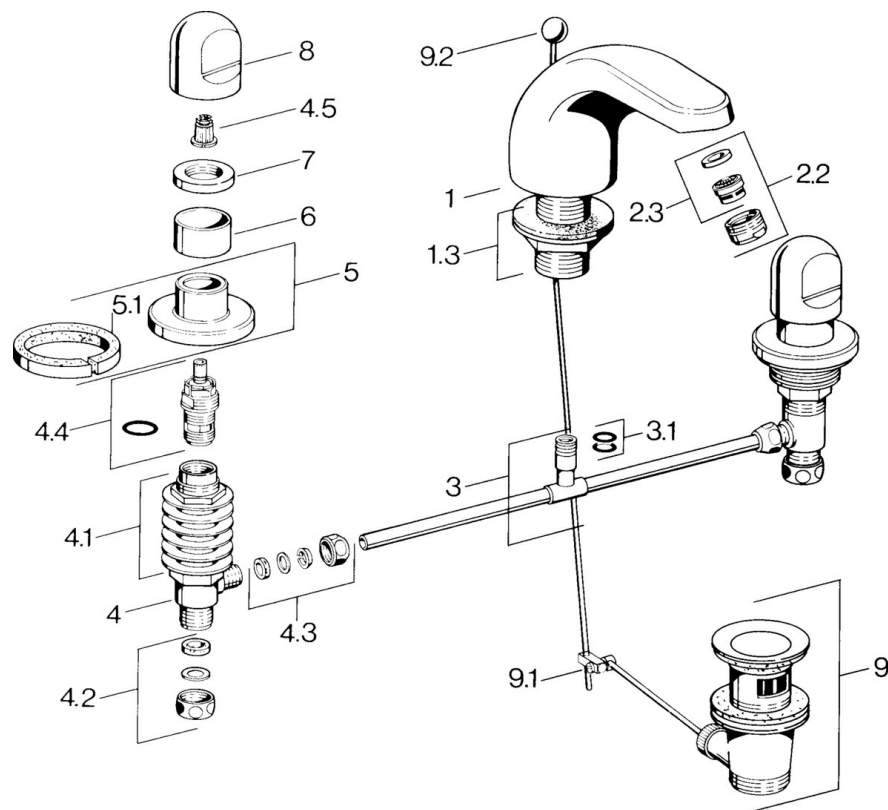

EAN: 4015474639867  
[static.hansa.com/0290210572](http://static.hansa.com/0290210572)

- Lavabo
- Montage sur plaque
- Double poignée
- Bec fixe

### Caractéristiques techniques

Alimentation en eau chaude	<b>max. +80°C</b>
Pression de service	<b>0.5-10 bar</b>
Matériau	<b>brass</b>

## Pièces de rechange

### SP02902105

	Nom	Code
1.3	Kit pour nipple	59910705
2.2	Aérateur, M24x1 STD HC A	59902366
2.2	Aérateur, M24x1 A Blanc Arrêté	59905419
2.2	Aérateur, M24x1 STD CC A Laiton Arrêté	59906580
2.3	Aérateur, M22/24 A	59902081
3	T-connector	59910687
3.1	Joint, d 11x2 Arrêté	59910686
4.2	Set de fixation pour bec Arrêté	59910707
4.3	Cramping connector	59905061
4.4	Tête, G1/2	59905114
4.5	Adaptateur Blanc	59910235
5	Rosaces Arrêté	59910200
7	, M24x1.5	59910159
8	Levier	59910363
9	Vidage	59904620
9	Vidage Laiton Arrêté	59906734
9.1	Joint	59904624
9.2	Tirette de vidage	59906423