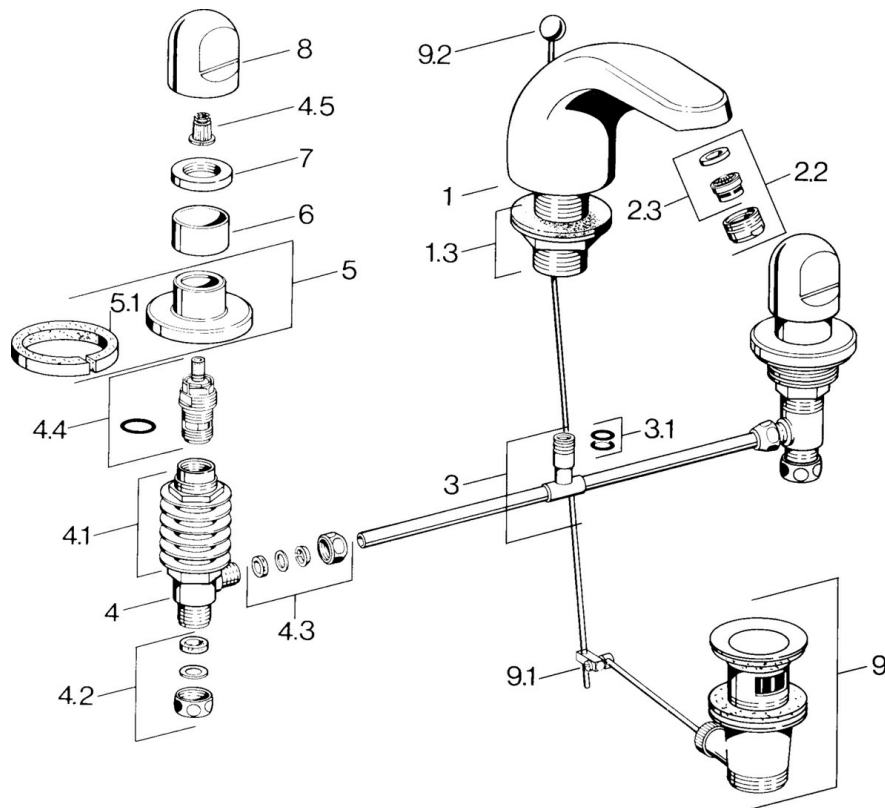

EAN: 4015474639867
static.hansa.com/0290210572

- Waschtisch
- Zweigriff
- Standmontage
- Feststehender Auslauf

Technische Daten

Technische Eigenschaften

Warmwasserversorgung	max. +80°C
Arbeitsdruck	0.5-10 bar
Werkstoff	Messing

Ersatzteile

SP02902105

	Name	Art.-Nr.
1.3	Befestigungsmutter-Set	59910705
2.2	Luftsprudler, M24x1 STD HC A	59902366
2.2	Luftsprudler, M24x1 A Weiss Ausgelaufen	59905419
2.2	Luftsprudler, M24x1 STD CC A Edelmessing Ausgelaufen	59906580
2.3	Luftsprudler, M22/24 A	59902081
3	T-Stück	59910687
3.1	O-Ring, d 11x2 Ausgelaufen	59910686
4.2	Dichtungskit Ausgelaufen	59910707
4.3	Klemmverschraubung	59905061
4.4	Oberteil, G1/2	59905114
4.5	Adapter Weiss	59910235
5	Rosette Ausgelaufen	59910200
7	Scheibe, M24x1.5	59910159
8	Griff	59910363
9	Ablaufgarnitur	59904620
9	Ablaufgarnitur Edelmessing Ausgelaufen	59906734
9.1	Gelenkstück	59904624
9.2	Zugstange mit Knopf	59906423