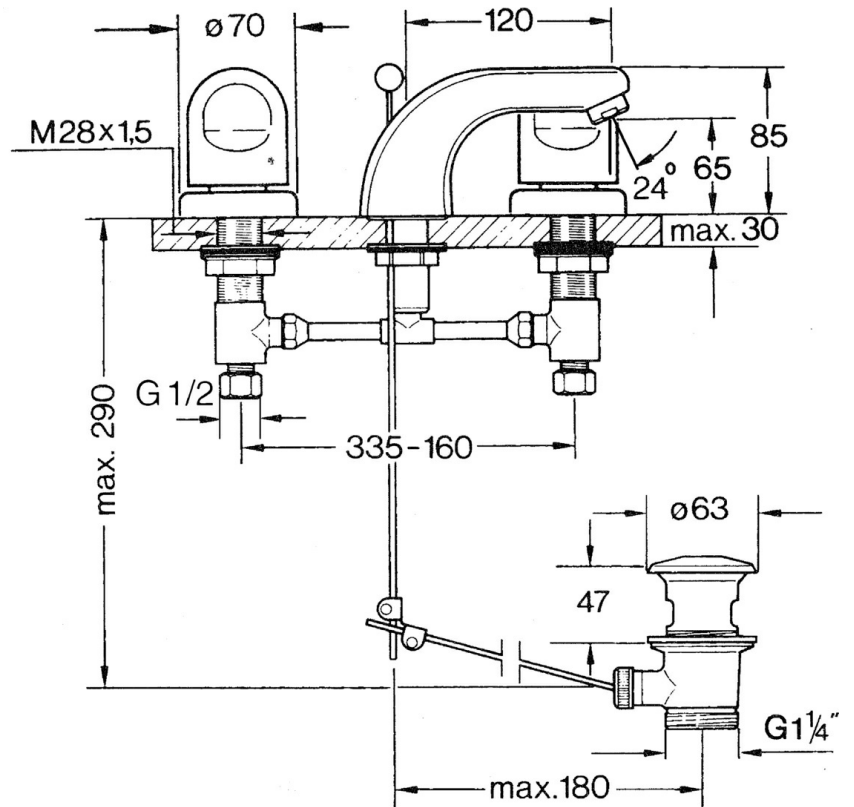

EAN: 4015474639867
static.hansa.com/0290210572

- Waschtisch
- Zweigriff
- Standmontage
- Feststehender Auslauf

Technische Daten

Technische Eigenschaften

Warmwasserversorgung	max. +80°C
Arbeitsdruck	0.5-10 bar
Werkstoff	Messing

Ersatzteile

SP02902105

	Name	Art.-Nr.
1.3	Befestigungsmutter-Set	59910705
2.2	Luftsprudler, M24x1 STD HC A	59902366
2.2	Luftsprudler, M24x1 A Weiss Ausgelaufen	59905419
2.2	Luftsprudler, M24x1 STD CC A Edelmessing Ausgelaufen	59906580
2.3	Luftsprudler, M22/24 A	59902081
3	T-Stück	59910687
3.1	O-Ring, d 11x2 Ausgelaufen	59910686
4.2	Dichtungskit Ausgelaufen	59910707
4.3	Klemmverschraubung	59905061
4.4	Oberteil, G1/2	59905114
4.5	Adapter Weiss	59910235
5	Rosette Ausgelaufen	59910200
7	Scheibe, M24x1.5	59910159
8	Griff	59910363
9	Ablaufgarnitur	59904620
9	Ablaufgarnitur Edelmessing Ausgelaufen	59906734
9.1	Gelenkstück	59904624
9.2	Zugstange mit Knopf	59906423