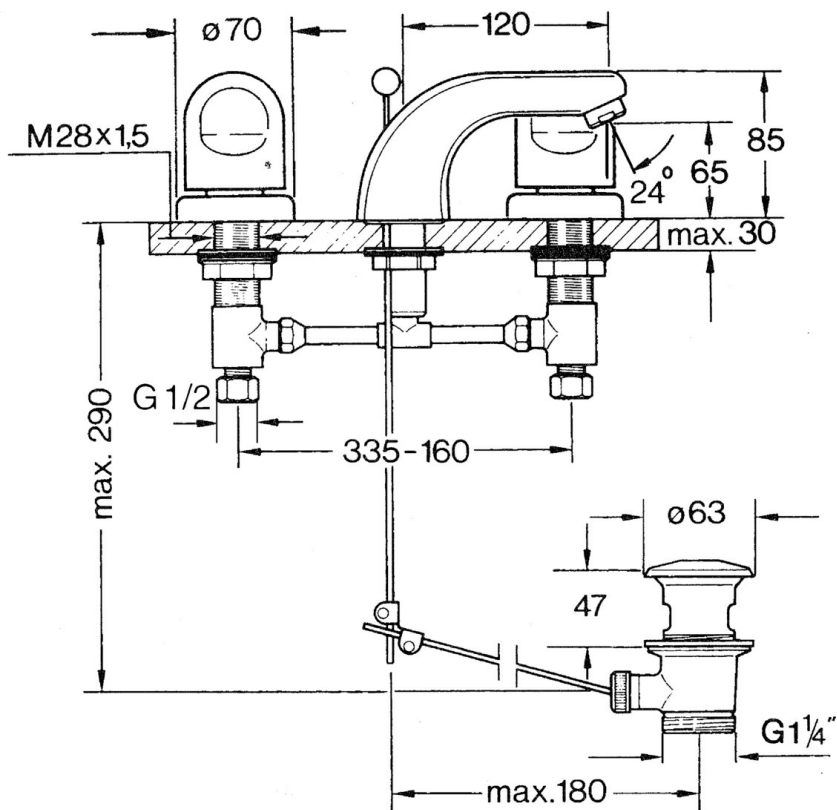

EAN: 4015474019591
static.hansa.com/0290210542

- Umývadlo
- Dve ovládacie páky
- Stojanková
- Aranja/Ušľachtilá mosadz
- Pevné výtokové rameno

Technické údaje

Technické vlastnosti

Dodávka teplej vody	max. +80°C
Pracovný tlak	0.5-10 bar
Materiál	Mosadz

Náhradné diely

SP02902105

	Názov	Kód
1.3	Upevňovacie časti	59910705
2.2	Aerator, M24x1 STD HC A	59902366
2.2	Aerator, M24x1 A Biela Ukončené	59905419
2.2	Aerator, M24x1 STD CC A Ušľachtilá mosadz Ukončené	59906580
2.3	Aerator, M22/24 A	59902081
3		59910687
3.1	O-krúžok, d 11x2 Ukončené	59910686
4.2	Tesnenie sada Ukončené	59910707
4.3	Cramping connector	59905061
4.4	Sedlo, G1/2	59905114
4.5	Adaptér Biela	59910235
5	Kryt príruby Ukončené	59910200
7	, M24x1.5	59910159
8	Rukovät	59910363
9	Vypúšťací ventil umývadla	59904620
9	Vypúšťací ventil umývadla Ušľachtilá mosadz Ukončené	59906734
9.1	Spojovací diel tiahla	59904624
9.2	Ovládacie tiahlo	59906423