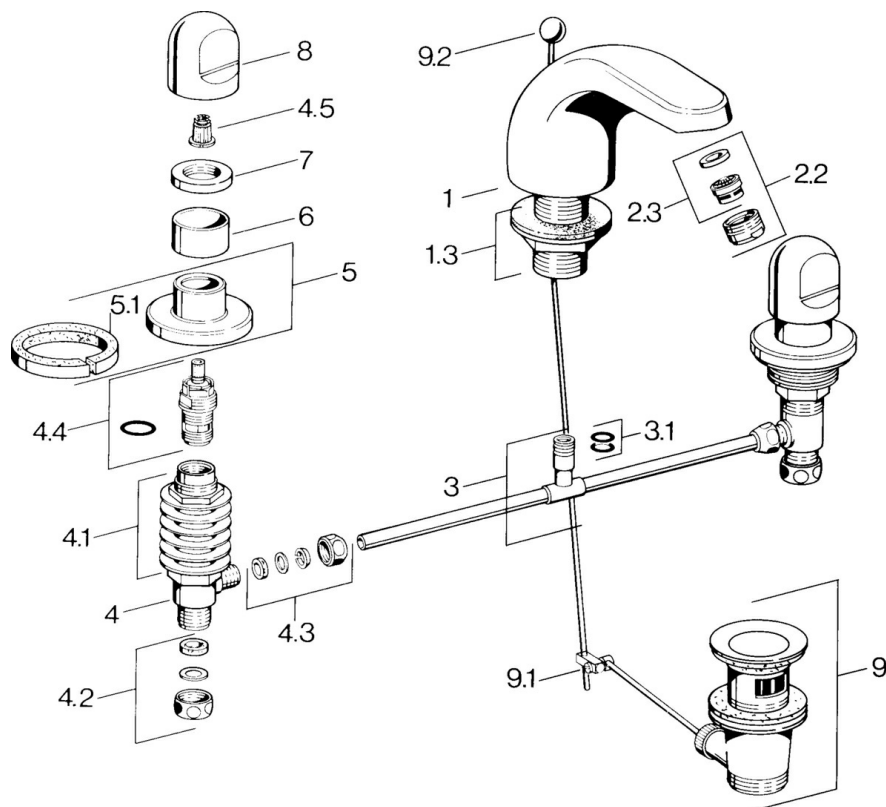

EAN: 4015474019591
static.hansa.com/0290210542

- Umývadlo
- Dve ovládacie páky
- Stojanková
- Aranja/Ušľachtilá mosadz
- Pevné výtokové rameno

Technické údaje

Technické vlastnosti

Dodávka teplej vody	max. +80°C
Pracovný tlak	0.5-10 bar
Materiál	Mosadz

Náhradné diely

SP02902105

	Názov	Kód
1.3	Upevňovacie časti	59910705
2.2	Aerator, M24x1 STD HC A	59902366
2.2	Aerator, M24x1 A Biela Ukončené	59905419
2.2	Aerator, M24x1 STD CC A Ušľachtilá mosadz Ukončené	59906580
2.3	Aerator, M22/24 A	59902081
3		59910687
3.1	O-krúžok, d 11x2 Ukončené	59910686
4.2	Tesnenie sada Ukončené	59910707
4.3	Cramping connector	59905061
4.4	Sedlo, G1/2	59905114
4.5	Adaptér Biela	59910235
5	Kryt príruby Ukončené	59910200
7	, M24x1.5	59910159
8	Rukovät	59910363
9	Vypúšťací ventil umývadla	59904620
9	Vypúšťací ventil umývadla Ušľachtilá mosadz Ukončené	59906734
9.1	Spojovací diel tiahla	59904624
9.2	Ovládacie tiahlo	59906423