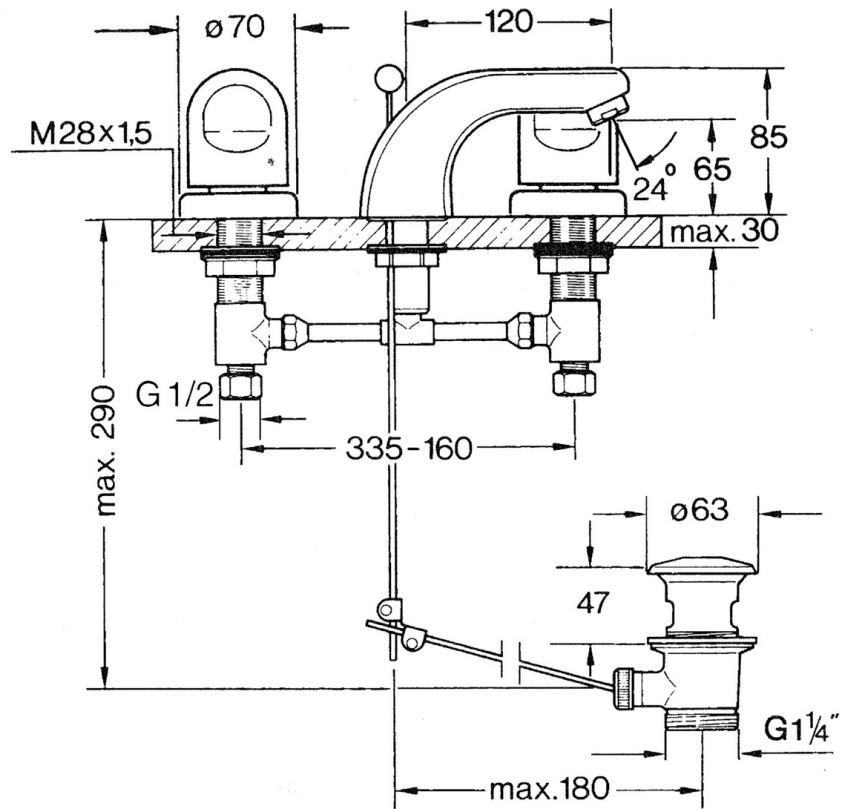

EAN: 4015474019591  
[static.hansa.com/0290210542](http://static.hansa.com/0290210542)

- Wastafel
- Tweegreeps
- Wastafelmontage
- Aranja/Edelmessing
- Vaste uitloop

## Technische gegevens

### Technische eigenschappen

Warmwatertoevoer	<b>max. +80°C</b>
Werkdruk	<b>0.5-10 bar</b>
Materiaal	<b>brass</b>

### SP02902105

	Naam	Code
1.3	Bevestigingskit Chroom	59910705
2.2	Mousseur, M24x1 STD HC A Chroom	59902366
2.2	Mousseur, M24x1 A Wit Stopgezet	59905419
2.2	Mousseur, M24x1 STD CC A Edelmessing Stopgezet	59906580
2.3	Mousseur, M22/24 A	59902081
3		59910687
3.1	O-ring, d 11x2 Stopgezet	59910686
4.2	Dichting Stopgezet	59910707
4.3	Cramping connector	59905061
4.4	Binnenwerk, G1/2	59905114
4.5	Adapter Wit	59910235
5	Afdekplaat Chroom Stopgezet	59910200
7	, M24x1.5	59910159
8	Hendel Chroom	59910363
9	Wastegarnituur Chroom	59904620
9	Wastegarnituur Edelmessing Stopgezet	59906734
9.1	Gewichtstuk	59904624
9.2	Trekstang Chroom	59906423