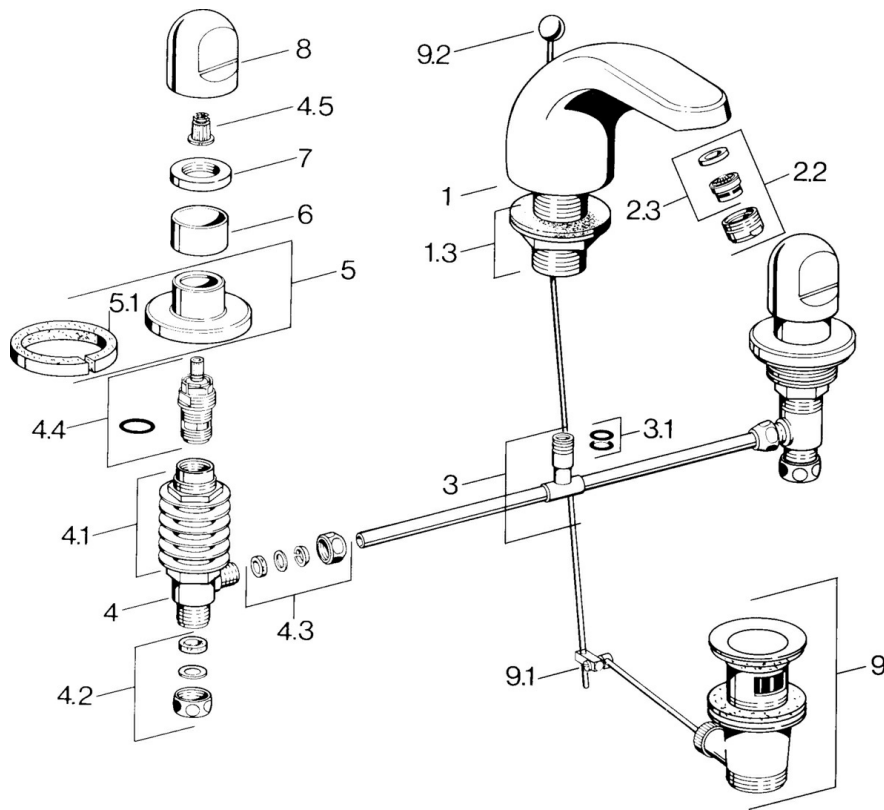

EAN: 4015474019591  
[static.hansa.com/0290210542](http://static.hansa.com/0290210542)

- Wastafel
- Tweegreeps
- Wastafelmontage
- Aranja/Edelmessing
- Vaste uitloop

### Technische eigenschappen

Warmwatertoevoer	<b>max. +80°C</b>
Werkdruk	<b>0.5-10 bar</b>
Materiaal	<b>brass</b>

## Reserveonderdelen

### SP02902105

	Naam	Code
1.3	Bevestigingskit Chroom	59910705
2.2	Mousseur, M24x1 STD HC A Chroom	59902366
2.2	Mousseur, M24x1 A Wit Stopgezet	59905419
2.2	Mousseur, M24x1 STD CC A Edelmessing Stopgezet	59906580
2.3	Mousseur, M22/24 A	59902081
3		59910687
3.1	O-ring, d 11x2 Stopgezet	59910686
4.2	Dichting Stopgezet	59910707
4.3	Cramping connector	59905061
4.4	Binnenwerk, G1/2	59905114
4.5	Adapter Wit	59910235
5	Afdekplaat Chroom Stopgezet	59910200
7	, M24x1.5	59910159
8	Hendel Chroom	59910363
9	Wastegarnituur Chroom	59904620
9	Wastegarnituur Edelmessing Stopgezet	59906734
9.1	Gewichtstuk	59904624
9.2	Trekstang Chroom	59906423