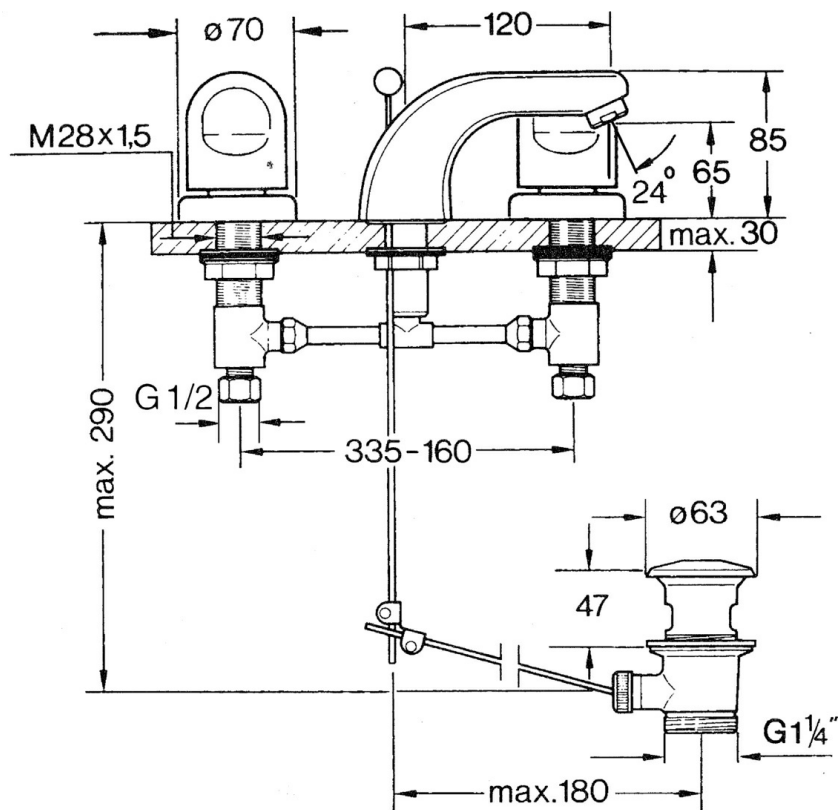

EAN: 4015474019591
static.hansa.com/0290210542

- Lavabo
- A due maniglie
- Montaggio d'appoggio
- Aranja/Ottone lucido
- Bocca fissa

Dati tecnici

Caratteristiche tecniche

Fornitura di acqua calda	max. +80°C
Pressione di esercizio	0.5-10 bar
Materiale	Ottone

Parti di ricambio

SP02902105

	Nome	Codice
1.3	Kit dadi di fissaggio Cromo	59910705
2.2	Aeratore, M24x1 STD HC A Cromo	59902366
2.2	Aeratore, M24x1 A Bianco Fuori produzione	59905419
2.2	Aeratore, M24x1 STD CC A Ottone lucido Fuori produzione	59906580
2.3	Aeratore, M22/24 A	59902081
3		59910687
3.1	O-ring, d 11x2 Fuori produzione	59910686
4.2	Kit di guarnizione Fuori produzione	59910707
4.3	Cramping connector	59905061
4.4	Vitone, G1/2	59905114
4.5	Adapter Bianco	59910235
5	Piastra Cromo Fuori produzione	59910200
7	, M24x1.5	59910159
8	Maniglia Cromo	59910363
9	Scarico a saltarello Cromo	59904620
9	Scarico a saltarello Ottone lucido Fuori produzione	59906734
9.1	Snodo	59904624
9.2	Asta saltarello Cromo	59906423