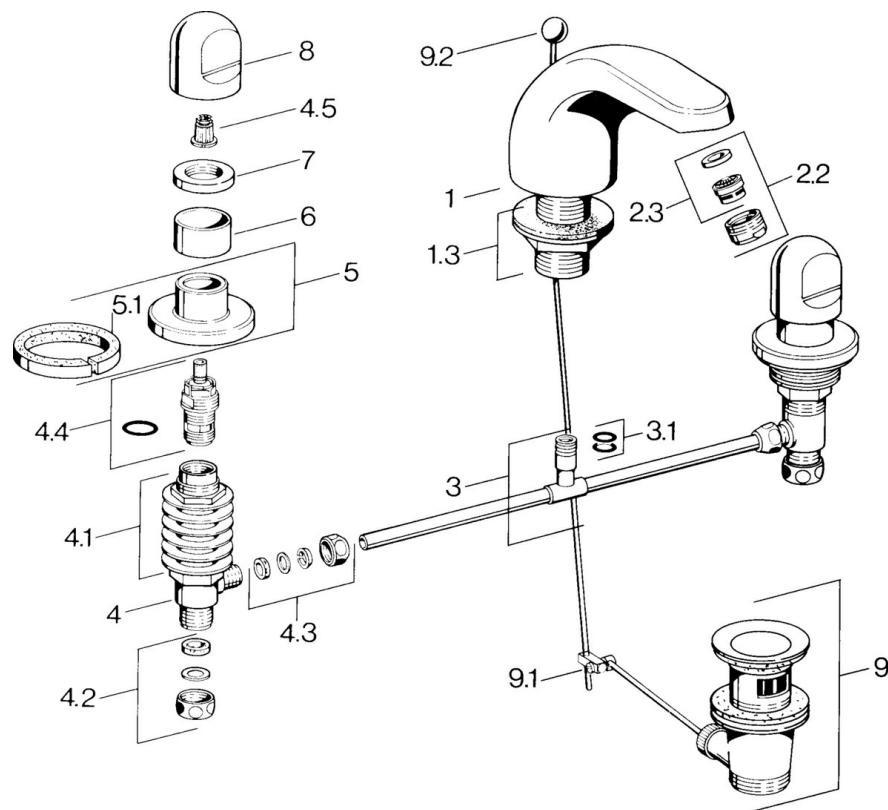

EAN: 4015474019591
static.hansa.com/0290210542

- Lavabo
- A due maniglie
- Montaggio d'appoggio
- Aranja/Ottone lucido
- Bocca fissa

Dati tecnici

Caratteristiche tecniche

Fornitura di acqua calda	max. +80°C
Pressione di esercizio	0.5-10 bar
Materiale	Ottone

Parti di ricambio

SP02902105

	Nome	Codice
1.3	Kit dadi di fissaggio Cromo	59910705
2.2	Aeratore, M24x1 STD HC A Cromo	59902366
2.2	Aeratore, M24x1 A Bianco Fuori produzione	59905419
2.2	Aeratore, M24x1 STD CC A Ottone lucido Fuori produzione	59906580
2.3	Aeratore, M22/24 A	59902081
3		59910687
3.1	O-ring, d 11x2 Fuori produzione	59910686
4.2	Kit di guarnizione Fuori produzione	59910707
4.3	Cramping connector	59905061
4.4	Vitone, G1/2	59905114
4.5	Adapter Bianco	59910235
5	Piastra Cromo Fuori produzione	59910200
7	, M24x1.5	59910159
8	Maniglia Cromo	59910363
9	Scarico a saltarello Cromo	59904620
9	Scarico a saltarello Ottone lucido Fuori produzione	59906734
9.1	Snodo	59904624
9.2	Asta saltarello Cromo	59906423