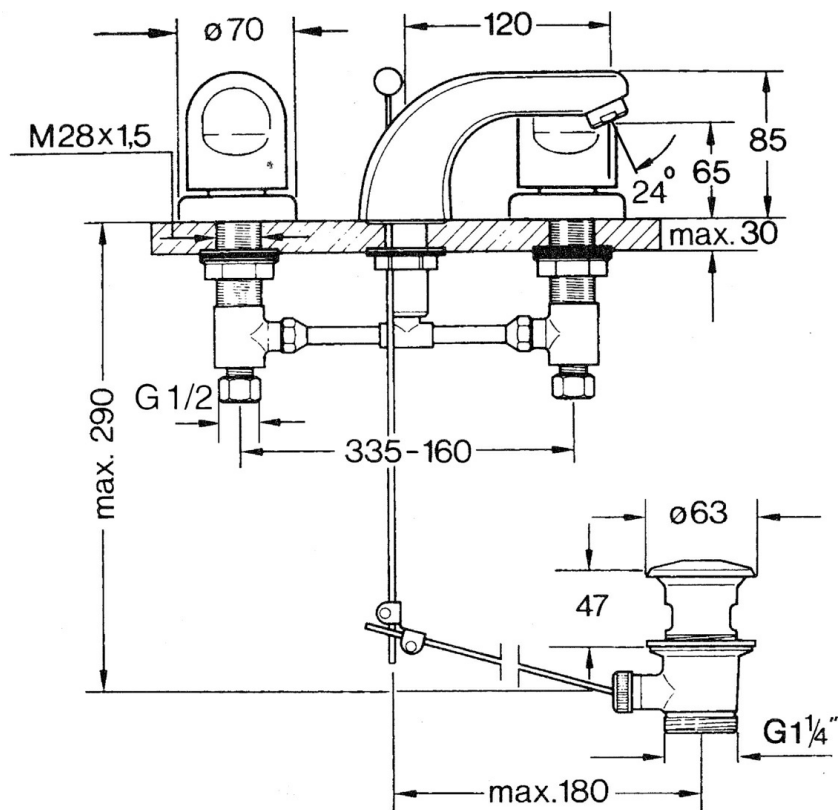

EAN: 4015474019591  
[static.hansa.com/0290210542](http://static.hansa.com/0290210542)

- Lavabo
- Double poignée
- Montage sur plaque
- Aranja/Laiton
- Bec fixe

## Caractéristiques techniques

### Caractéristiques techniques

Alimentation en eau chaude	<b>max. +80°C</b>
Pression de service	<b>0.5-10 bar</b>
Matériau	<b>brass</b>

### SP02902105

	Nom	Code
1.3	Kit pour nipple	59910705
2.2	Aérateur, M24x1 STD HC A	59902366
2.2	Aérateur, M24x1 A Blanc Arrêté	59905419
2.2	Aérateur, M24x1 STD CC A Laiton Arrêté	59906580
2.3	Aérateur, M22/24 A	59902081
3	T-connector	59910687
3.1	Joint, d 11x2 Arrêté	59910686
4.2	Set de fixation pour bec Arrêté	59910707
4.3	Cramping connector	59905061
4.4	Tête, G1/2	59905114
4.5	Adaptateur Blanc	59910235
5	Rosaces Arrêté	59910200
7	, M24x1.5	59910159
8	Levier	59910363
9	Vidage	59904620
9	Vidage Laiton Arrêté	59906734
9.1	Joint	59904624
9.2	Tirette de vidage	59906423