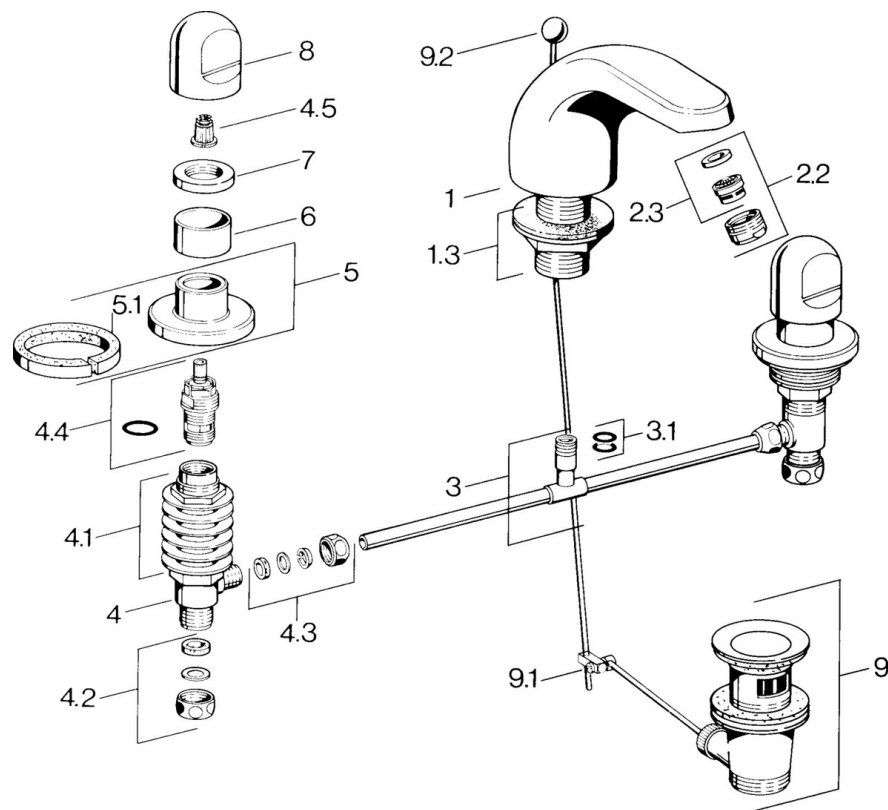

EAN: 4015474019591  
[static.hansa.com/0290210542](http://static.hansa.com/0290210542)

- Lavabo
- Double poignée
- Montage sur plaque
- Aranja/Laiton
- Bec fixe

### Caractéristiques techniques

Alimentation en eau chaude	<b>max. +80°C</b>
Pression de service	<b>0.5-10 bar</b>
Matériau	<b>brass</b>

## Pièces de rechange

### SP02902105

	Nom	Code
1.3	Kit pour nipple	59910705
2.2	Aérateur, M24x1 STD HC A	59902366
2.2	Aérateur, M24x1 A Blanc Arrêté	59905419
2.2	Aérateur, M24x1 STD CC A Laiton Arrêté	59906580
2.3	Aérateur, M22/24 A	59902081
3	T-connector	59910687
3.1	Joint, d 11x2 Arrêté	59910686
4.2	Set de fixation pour bec Arrêté	59910707
4.3	Cramping connector	59905061
4.4	Tête, G1/2	59905114
4.5	Adaptateur Blanc	59910235
5	Rosaces Arrêté	59910200
7	, M24x1.5	59910159
8	Levier	59910363
9	Vidage	59904620
9	Vidage Laiton Arrêté	59906734
9.1	Joint	59904624
9.2	Tirette de vidage	59906423