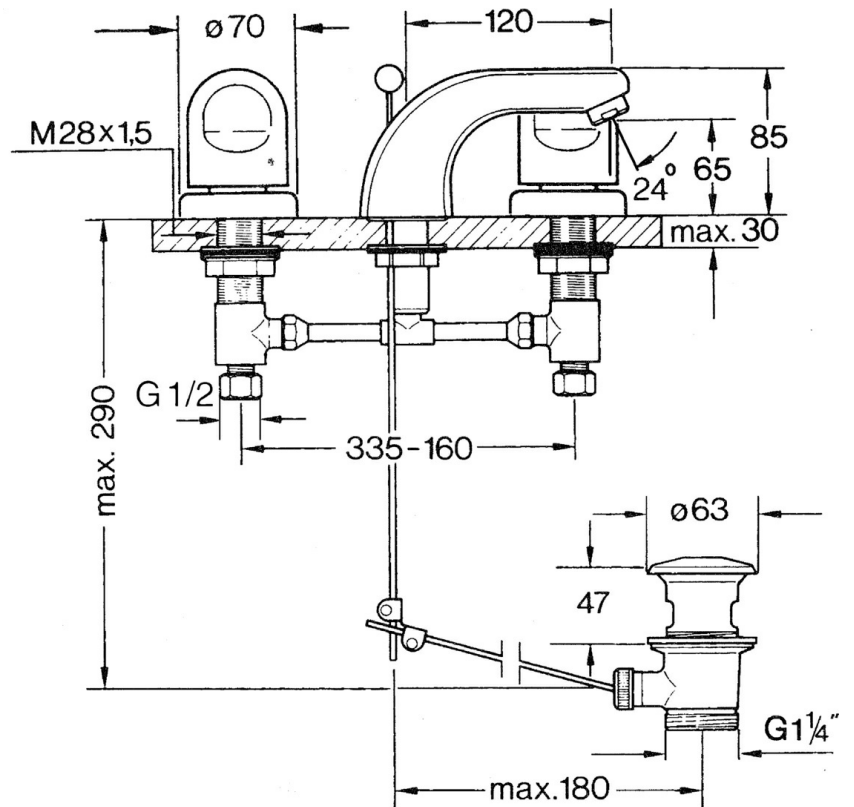

EAN: 4015474643567
static.hansa.com/0290210540

- Umývadlo
- Dve ovládacie páky
- Stojanková
- Aranža
- Pevné výtokové rameno

Technické údaje

Technické vlastnosti

Dodávka teplej vody	max. +80°C
Pracovný tlak	0.5-10 bar
Materiál	Mosadz

Náhradné diely

SP02902105

	Názov	Kód
1.3	Upevňovacie časti	59910705
2.2	Aerator, M24x1 STD HC A	59902366
2.2	Aerator, M24x1 A Biela Ukončené	59905419
2.2	Aerator, M24x1 STD CC A Ušľachtilá mosadz Ukončené	59906580
2.3	Aerator, M22/24 A	59902081
3		59910687
3.1	O-krúžok, d 11x2 Ukončené	59910686
4.2	Tesnenie sada Ukončené	59910707
4.3	Cramping connector	59905061
4.4	Sedlo, G1/2	59905114
4.5	Adaptér Biela	59910235
5	Kryt príruby Ukončené	59910200
7	, M24x1.5	59910159
8	Rukovät	59910363
9	Vypúšťací ventil umývadla	59904620
9	Vypúšťací ventil umývadla Ušľachtilá mosadz Ukončené	59906734
9.1	Spojovací diel tiahla	59904624
9.2	Ovládacie tiahlo	59906423