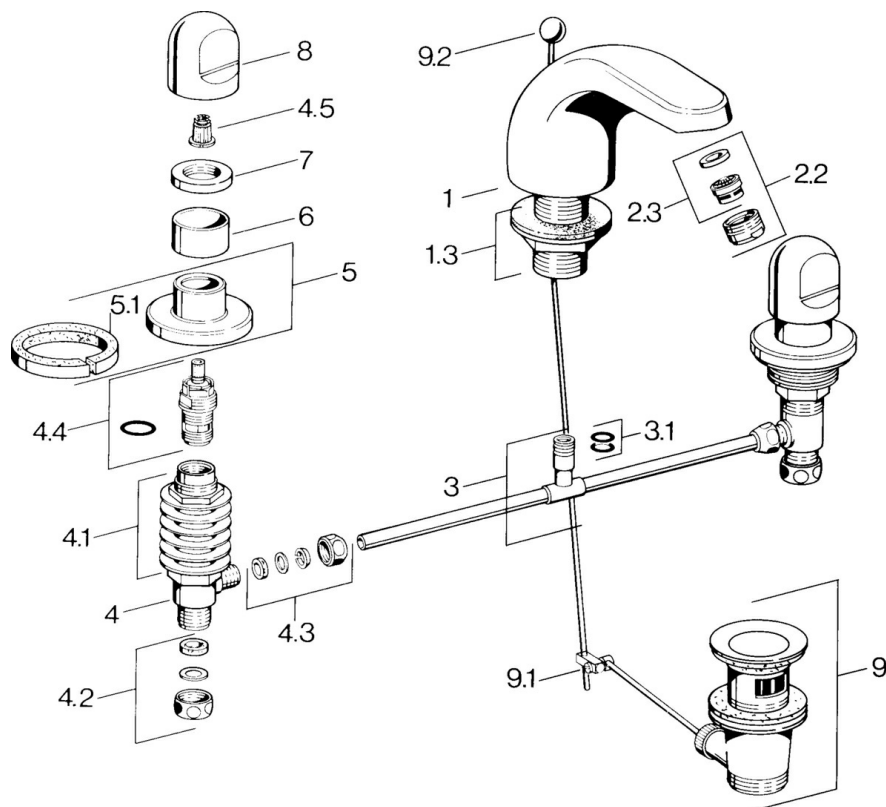

EAN: 4015474643567
static.hansa.com/0290210540

- Umývadlo
- Dve ovládacie páky
- Stojanková
- Aranža
- Pevné výtokové rameno

Technické údaje

Technické vlastnosti

Dodávka teplej vody	max. +80°C
Pracovný tlak	0.5-10 bar
Materiál	Mosadz

Náhradné diely

SP02902105

	Názov	Kód
1.3	Upevňovacie časti	59910705
2.2	Aerator, M24x1 STD HC A	59902366
2.2	Aerator, M24x1 A Biela Ukončené	59905419
2.2	Aerator, M24x1 STD CC A Ušľachtilá mosadz Ukončené	59906580
2.3	Aerator, M22/24 A	59902081
3		59910687
3.1	O-krúžok, d 11x2 Ukončené	59910686
4.2	Tesnenie sada Ukončené	59910707
4.3	Cramping connector	59905061
4.4	Sedlo, G1/2	59905114
4.5	Adaptér Biela	59910235
5	Kryt príruby Ukončené	59910200
7	, M24x1.5	59910159
8	Rukovät	59910363
9	Vypúšťací ventil umývadla	59904620
9	Vypúšťací ventil umývadla Ušľachtilá mosadz Ukončené	59906734
9.1	Spojovací diel tiahla	59904624
9.2	Ovládacie tiahlo	59906423