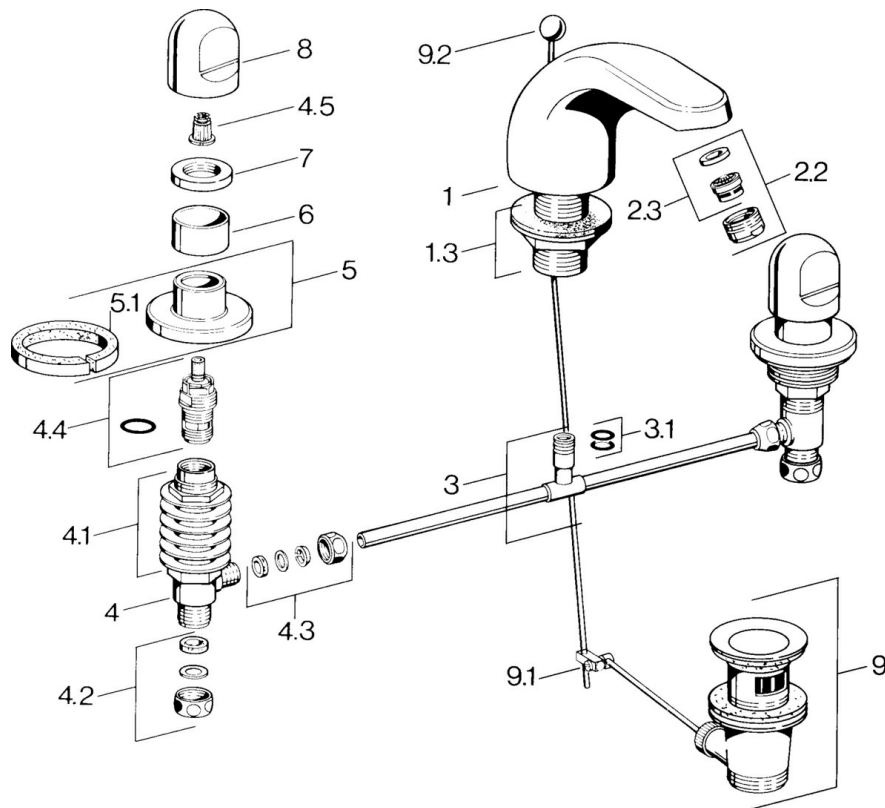

EAN: 4015474643567  
[static.hansa.com/0290210540](http://static.hansa.com/0290210540)

- Wastafel
- Tweegreeps
- Wastafelmontage
- Aranja
- Vaste uitloop

### Technische eigenschappen

Warmwatertoevoer	<b>max. +80°C</b>
Werkdruk	<b>0.5-10 bar</b>
Materiaal	<b>brass</b>

## Reserveonderdelen

### SP02902105

	Naam	Code
1.3	Bevestigingskit Chroom	59910705
2.2	Mousseur, M24x1 STD HC A Chroom	59902366
2.2	Mousseur, M24x1 A Wit Stopgezet	59905419
2.2	Mousseur, M24x1 STD CC A Edelmessing Stopgezet	59906580
2.3	Mousseur, M22/24 A	59902081
3		59910687
3.1	O-ring, d 11x2 Stopgezet	59910686
4.2	Dichting Stopgezet	59910707
4.3	Cramping connector	59905061
4.4	Binnenwerk, G1/2	59905114
4.5	Adapter Wit	59910235
5	Afdekplaat Chroom Stopgezet	59910200
7	, M24x1.5	59910159
8	Hendel Chroom	59910363
9	Wastegarnituur Chroom	59904620
9	Wastegarnituur Edelmessing Stopgezet	59906734
9.1	Gewrichtstuk	59904624
9.2	Trekstang Chroom	59906423