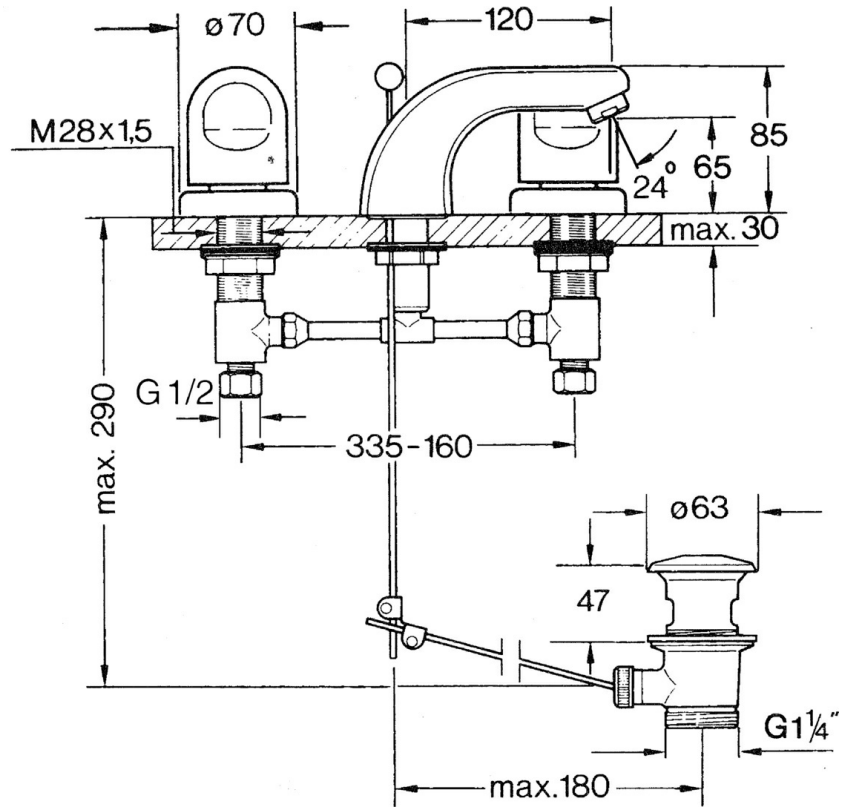

EAN: 4015474643567  
[static.hansa.com/0290210540](http://static.hansa.com/0290210540)

- Wastafel
- Tweegreeps
- Wastafelmontage
- Aranja
- Vaste uitloop

## Technische gegevens

### Technische eigenschappen

Warmwatertoevoer	<b>max. +80°C</b>
Werkdruk	<b>0.5-10 bar</b>
Materiaal	<b>brass</b>

### SP02902105

	Naam	Code
1.3	Bevestigingskit Chroom	59910705
2.2	Mousseur, M24x1 STD HC A Chroom	59902366
2.2	Mousseur, M24x1 A Wit Stopgezet	59905419
2.2	Mousseur, M24x1 STD CC A Edelmessing Stopgezet	59906580
2.3	Mousseur, M22/24 A	59902081
3		59910687
3.1	O-ring, d 11x2 Stopgezet	59910686
4.2	Dichting Stopgezet	59910707
4.3	Cramping connector	59905061
4.4	Binnenwerk, G1/2	59905114
4.5	Adapter Wit	59910235
5	Afdekplaat Chroom Stopgezet	59910200
7	, M24x1.5	59910159
8	Hendel Chroom	59910363
9	Wastegarnituur Chroom	59904620
9	Wastegarnituur Edelmessing Stopgezet	59906734
9.1	Gewrichtstuk	59904624
9.2	Trekstang Chroom	59906423