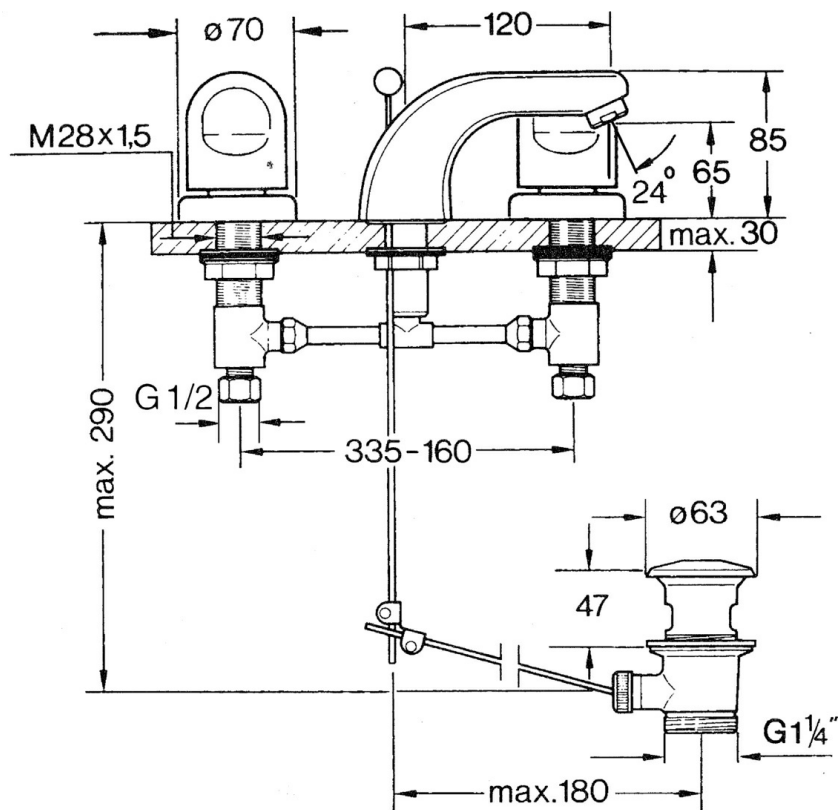

EAN: 4015474643567
static.hansa.com/0290210540

- Lavabo
- A due maniglie
- Montaggio d'appoggio
- Aranja
- Bocca fissa

Dati tecnici

Caratteristiche tecniche

Fornitura di acqua calda	max. +80°C
Pressione di esercizio	0.5-10 bar
Materiale	Ottone

Parti di ricambio

SP02902105

	Nome	Codice
1.3	Kit dadi di fissaggio Cromo	59910705
2.2	Aeratore, M24x1 STD HC A Cromo	59902366
2.2	Aeratore, M24x1 A Bianco Fuori produzione	59905419
2.2	Aeratore, M24x1 STD CC A Ottone lucido Fuori produzione	59906580
2.3	Aeratore, M22/24 A	59902081
3		59910687
3.1	O-ring, d 11x2 Fuori produzione	59910686
4.2	Kit di guarnizione Fuori produzione	59910707
4.3	Cramping connector	59905061
4.4	Vitone, G1/2	59905114
4.5	Adapter Bianco	59910235
5	Piastra Cromo Fuori produzione	59910200
7	, M24x1.5	59910159
8	Maniglia Cromo	59910363
9	Scarico a saltarello Cromo	59904620
9	Scarico a saltarello Ottone lucido Fuori produzione	59906734
9.1	Snodo	59904624
9.2	Asta saltarello Cromo	59906423