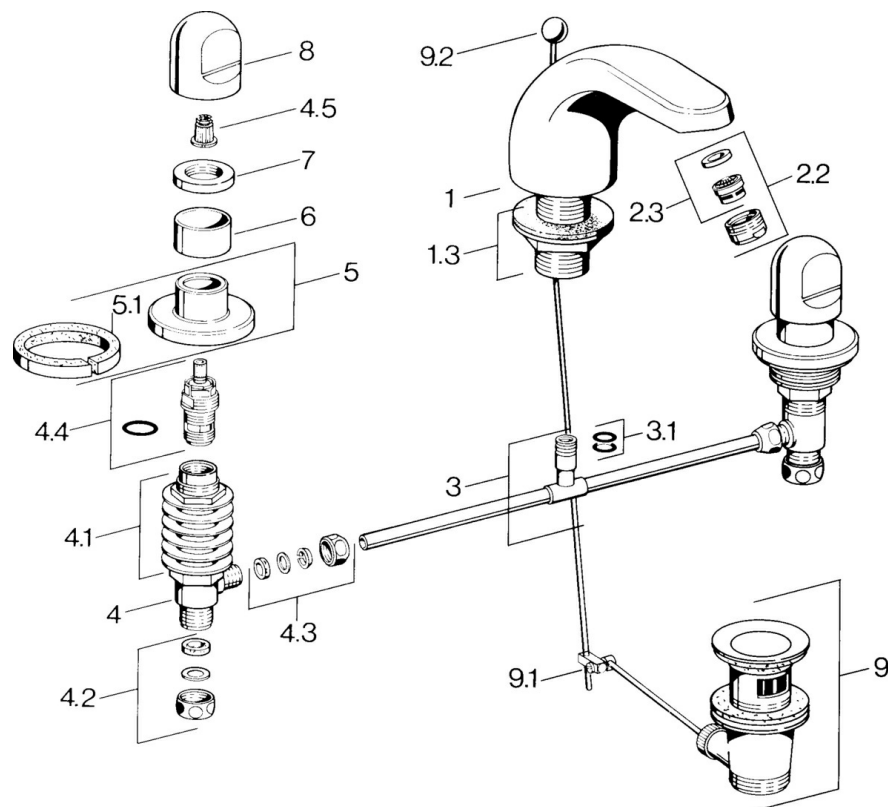

EAN: 4015474643567
static.hansa.com/0290210540

- Lavabo
- A due maniglie
- Montaggio d'appoggio
- Aranja
- Bocca fissa

Dati tecnici

Caratteristiche tecniche

Fornitura di acqua calda	max. +80°C
Pressione di esercizio	0.5-10 bar
Materiale	Ottone

Parti di ricambio

SP02902105

	Nome	Codice
1.3	Kit dadi di fissaggio Cromo	59910705
2.2	Aeratore, M24x1 STD HC A Cromo	59902366
2.2	Aeratore, M24x1 A Bianco Fuori produzione	59905419
2.2	Aeratore, M24x1 STD CC A Ottone lucido Fuori produzione	59906580
2.3	Aeratore, M22/24 A	59902081
3		59910687
3.1	O-ring, d 11x2 Fuori produzione	59910686
4.2	Kit di guarnizione Fuori produzione	59910707
4.3	Cramping connector	59905061
4.4	Vitone, G1/2	59905114
4.5	Adapter Bianco	59910235
5	Piastra Cromo Fuori produzione	59910200
7	, M24x1.5	59910159
8	Maniglia Cromo	59910363
9	Scarico a saltarello Cromo	59904620
9	Scarico a saltarello Ottone lucido Fuori produzione	59906734
9.1	Snodo	59904624
9.2	Asta saltarello Cromo	59906423