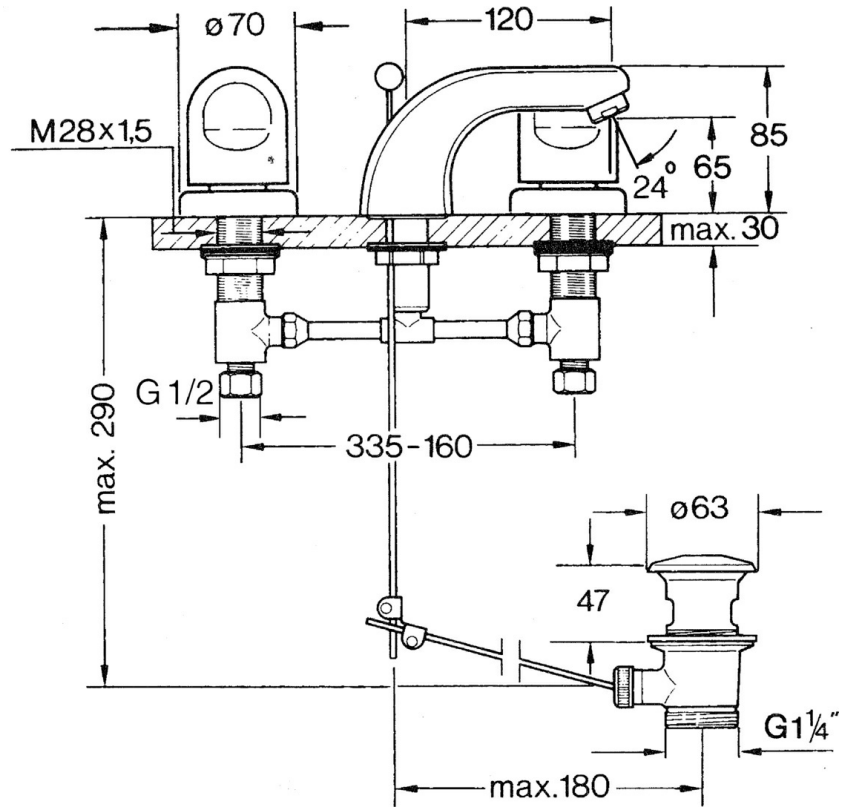

EAN: 4015474643567
static.hansa.com/0290210540

- Waschtisch
- Zweigriff
- Standmontage
- Aranja
- Feststehender Auslauf

Technische Daten

Technische Eigenschaften

Warmwasserversorgung	max. +80°C
Arbeitsdruck	0.5-10 bar
Werkstoff	Messing

Ersatzteile

SP02902105

	Name	Art.-Nr.
1.3	Befestigungsmutter-Set	59910705
2.2	Luftsprudler, M24x1 STD HC A	59902366
2.2	Luftsprudler, M24x1 A Weiss Ausgelaufen	59905419
2.2	Luftsprudler, M24x1 STD CC A Edelmessing Ausgelaufen	59906580
2.3	Luftsprudler, M22/24 A	59902081
3	T-Stück	59910687
3.1	O-Ring, d 11x2 Ausgelaufen	59910686
4.2	Dichtungskit Ausgelaufen	59910707
4.3	Klemmverschraubung	59905061
4.4	Oberteil, G1/2	59905114
4.5	Adapter Weiss	59910235
5	Rosette Ausgelaufen	59910200
7	Scheibe, M24x1.5	59910159
8	Griff	59910363
9	Ablaufgarnitur	59904620
9	Ablaufgarnitur Edelmessing Ausgelaufen	59906734
9.1	Gelenkstück	59904624
9.2	Zugstange mit Knopf	59906423