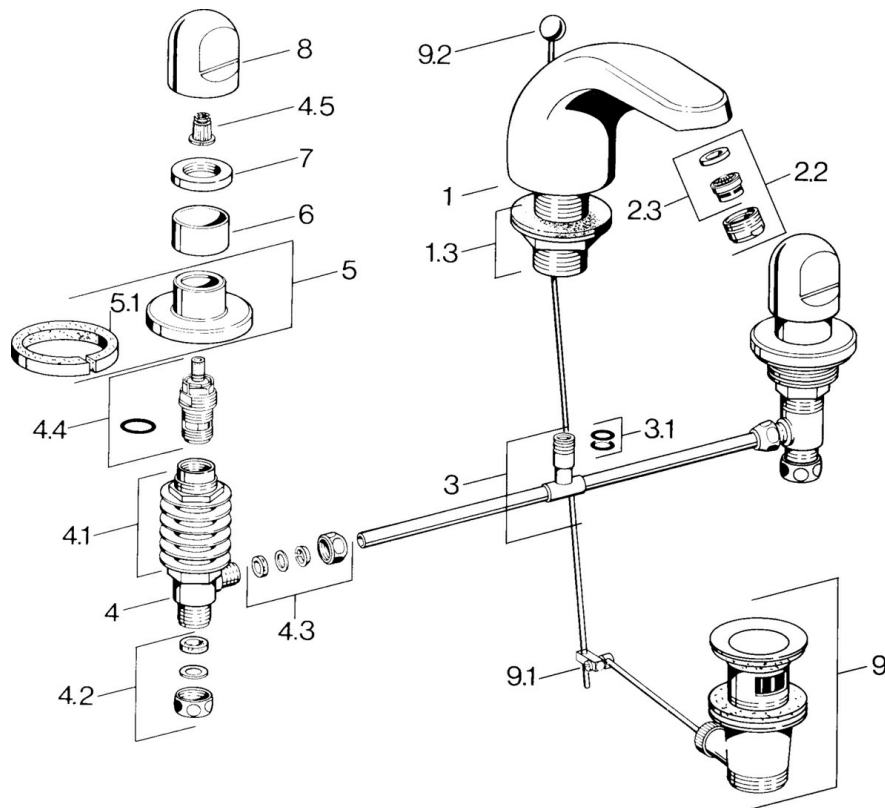

EAN: 4015474643567
static.hansa.com/0290210540

- Waschtisch
- Zweigriff
- Standmontage
- Aranja
- Feststehender Auslauf

Technische Daten

Technische Eigenschaften

Warmwasserversorgung	max. +80°C
Arbeitsdruck	0.5-10 bar
Werkstoff	Messing

Ersatzteile

SP02902105

	Name	Art.-Nr.
1.3	Befestigungsmutter-Set	59910705
2.2	Luftsprudler, M24x1 STD HC A	59902366
2.2	Luftsprudler, M24x1 A Weiss Ausgelaufen	59905419
2.2	Luftsprudler, M24x1 STD CC A Edelmessing Ausgelaufen	59906580
2.3	Luftsprudler, M22/24 A	59902081
3	T-Stück	59910687
3.1	O-Ring, d 11x2 Ausgelaufen	59910686
4.2	Dichtungskit Ausgelaufen	59910707
4.3	Klemmverschraubung	59905061
4.4	Oberteil, G1/2	59905114
4.5	Adapter Weiss	59910235
5	Rosette Ausgelaufen	59910200
7	Scheibe, M24x1.5	59910159
8	Griff	59910363
9	Ablaufgarnitur	59904620
9	Ablaufgarnitur Edelmessing Ausgelaufen	59906734
9.1	Gelenkstück	59904624
9.2	Zugstange mit Knopf	59906423