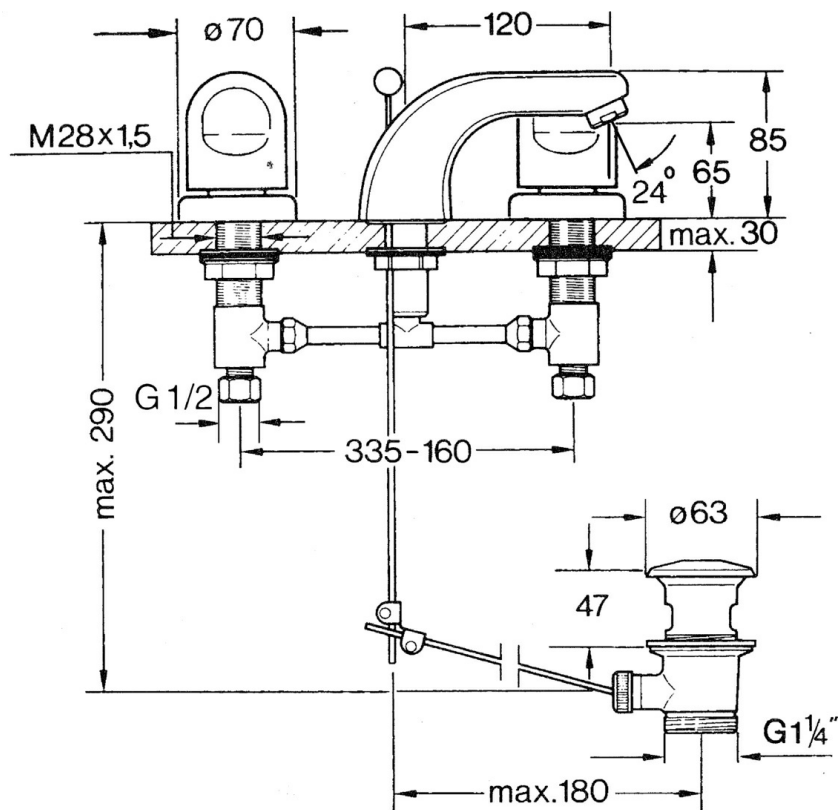

EAN: 4015474643567  
[static.hansa.com/0290210540](http://static.hansa.com/0290210540)

- Umyvadlo
- Dvě ovládací páky
- Stojánková
- Aranža
- Pevné výtokové rameno

### Technické vlastnosti

Zdroj teplé vody	max. +80°C
Pracovní tlak	0.5-10 bar
Materiál	Mosaz

### SP02902105

Název	Kód
1.3 Upevňovací matice	59910705
2.2 Aerator, M24x1 STD HC A	59902366
2.2 Aerator, M24x1 A Bílá Ukončeno	59905419
2.2 Aerator, M24x1 STD CC A Ušlechtilá mosaz Ukončeno	59906580
2.3 Aerator, M22/24 A	59902081
3 T-connector	59910687
3.1 O-kroužek, d 11x2 Ukončeno	59910686
4.2 Těsnící sada Ukončeno	59910707
4.3 Cramping connector	59905061
4.4 Vršek, G1/2	59905114
4.5 Adaptér Bílá	59910235
5 Kryt příruby Ukončeno	59910200
7 , M24x1.5	59910159
8 Ovládací páka	59910363
9 Vypouštěcí ventil	59904620
9 Vypouštěcí ventil Ušlechtilá mosaz Ukončeno	59906734
9.1 Spojovací díl táhel	59904624
9.2 Ovládací táhlo vypouštěcího ventilu	59906423