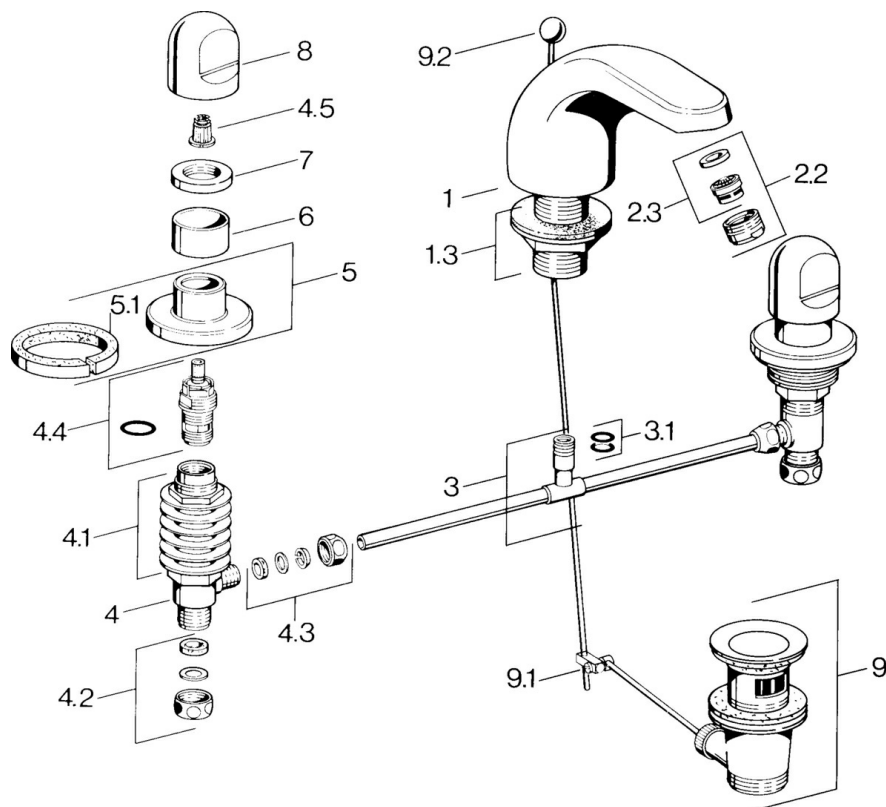

EAN: 4015474643567  
[static.hansa.com/0290210540](http://static.hansa.com/0290210540)

- Umyvadlo
- Dvě ovládací páky
- Stojánková
- Aranža
- Pevné výtokové rameno

### Technické vlastnosti

Zdroj teplé vody	max. +80°C
Pracovní tlak	0.5-10 bar
Materiál	Mosaz

### SP02902105

Název	Kód
1.3 Upevňovací matice	59910705
2.2 Aerator, M24x1 STD HC A	59902366
2.2 Aerator, M24x1 A Bílá Ukončeno	59905419
2.2 Aerator, M24x1 STD CC A Ušlechtilá mosaz Ukončeno	59906580
2.3 Aerator, M22/24 A	59902081
3 T-connector	59910687
3.1 O-kroužek, d 11x2 Ukončeno	59910686
4.2 Těsnící sada Ukončeno	59910707
4.3 Cramping connector	59905061
4.4 Vršek, G1/2	59905114
4.5 Adaptér Bílá	59910235
5 Kryt příruby Ukončeno	59910200
7 , M24x1.5	59910159
8 Ovládací páka	59910363
9 Vypouštěcí ventil	59904620
9 Vypouštěcí ventil Ušlechtilá mosaz Ukončeno	59906734
9.1 Spojovací díl táhel	59904624
9.2 Ovládací táhlo vypouštěcího ventilu	59906423