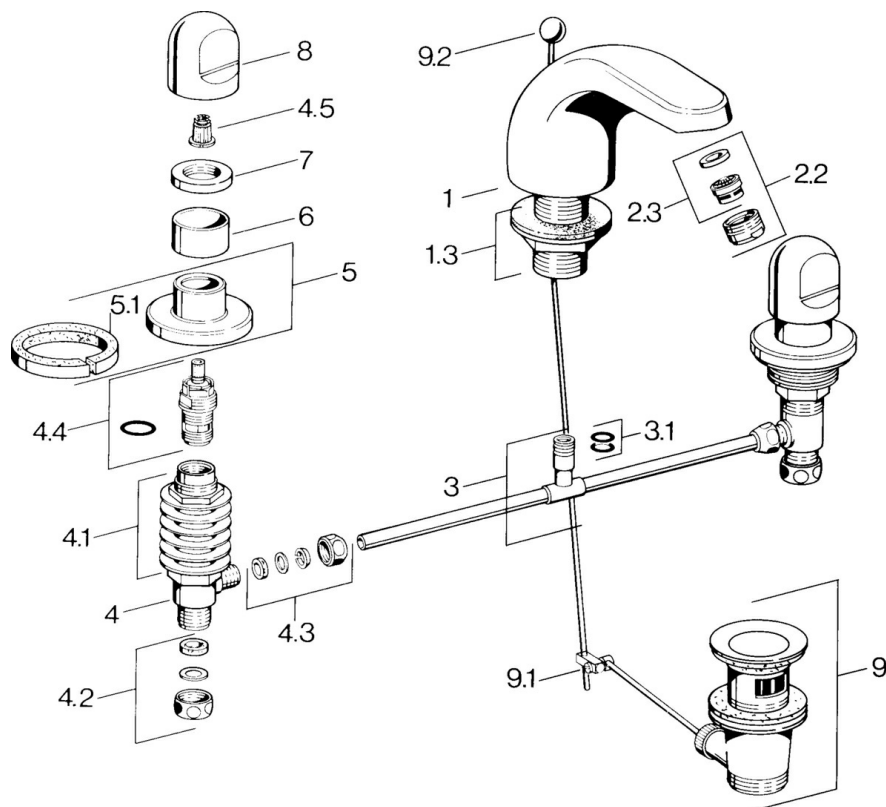

EAN: 4015474639836
static.hansa.com/02902105

- Umývadlo
- Dve ovládacie páky
- Stojanková
- Chróm
- Pevné výtokové rameno

Technické údaje

Technické vlastnosti

Dodávka teplej vody	max. +80°C
Pracovný tlak	0.5-10 bar
Materiál	Mosadz

Náhradné diely

SP02902105

	Názov	Kód
1.3	Upevňovacie časti	59910705
2.2	Aerator, M24x1 STD HC A	59902366
2.2	Aerator, M24x1 A Biela Ukončené	59905419
2.2	Aerator, M24x1 STD CC A Ušľachtilá mosadz Ukončené	59906580
2.3	Aerator, M22/24 A	59902081
3		59910687
3.1	O-krúžok, d 11x2 Ukončené	59910686
4.2	Tesnenie sada Ukončené	59910707
4.3	Cramping connector	59905061
4.4	Sedlo, G1/2	59905114
4.5	Adaptér Biela	59910235
5	Kryt príruby Ukončené	59910200
7	, M24x1.5	59910159
8	Rukovät	59910363
9	Vypúšťací ventil umývadla	59904620
9	Vypúšťací ventil umývadla Ušľachtilá mosadz Ukončené	59906734
9.1	Spojovací diel tiahla	59904624
9.2	Ovládacie tiahlo	59906423