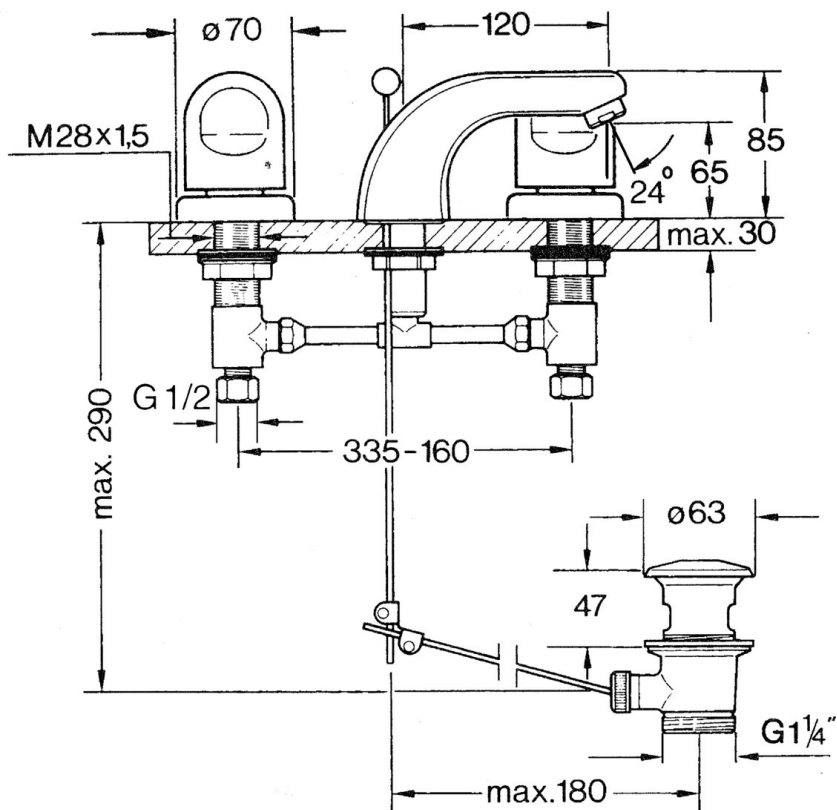

EAN: 4015474639836
static.hansa.com/02902105

- Umývadlo
- Dve ovládacie páky
- Stojanková
- Chróm
- Pevné výtokové rameno

Technické údaje

Technické vlastnosti

Dodávka teplej vody	max. +80°C
Pracovný tlak	0.5-10 bar
Materiál	Mosadz

Náhradné diely

SP02902105

	Názov	Kód
1.3	Upevňovacie časti	59910705
2.2	Aerator, M24x1 STD HC A	59902366
2.2	Aerator, M24x1 A Biela Ukončené	59905419
2.2	Aerator, M24x1 STD CC A Ušľachtilá mosadz Ukončené	59906580
2.3	Aerator, M22/24 A	59902081
3		59910687
3.1	O-krúžok, d 11x2 Ukončené	59910686
4.2	Tesnenie sada Ukončené	59910707
4.3	Cramping connector	59905061
4.4	Sedlo, G1/2	59905114
4.5	Adaptér Biela	59910235
5	Kryt príruby Ukončené	59910200
7	, M24x1.5	59910159
8	Rukovät	59910363
9	Vypúšťací ventil umývadla	59904620
9	Vypúšťací ventil umývadla Ušľachtilá mosadz Ukončené	59906734
9.1	Spojovací diel tiahla	59904624
9.2	Ovládacie tiahlo	59906423