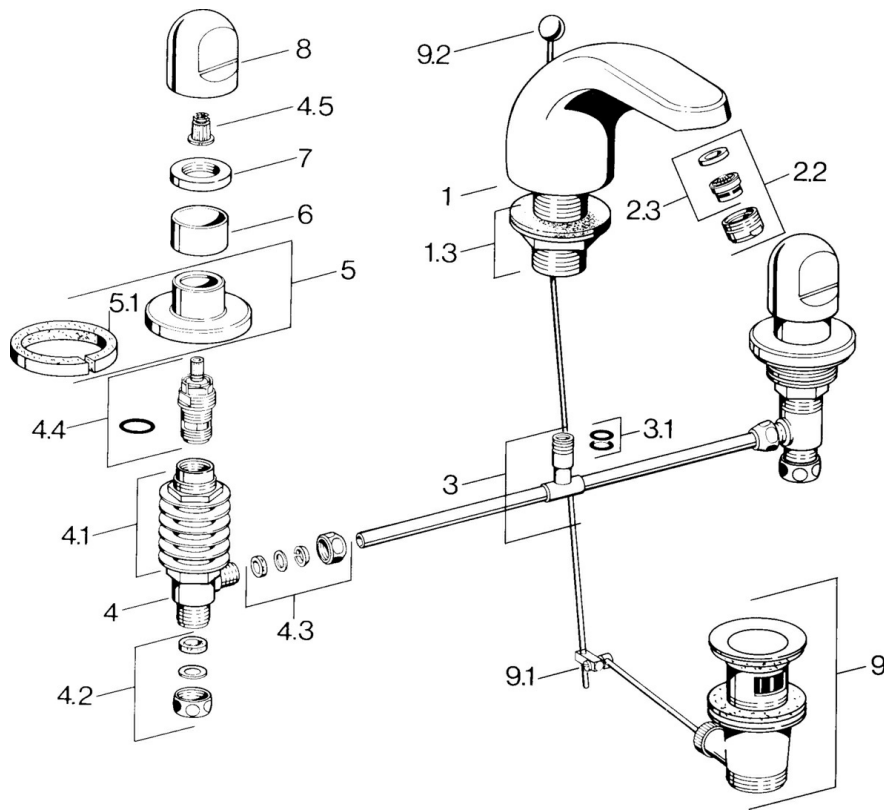

EAN: 4015474639836
static.hansa.com/02902105

- Wastafel
- Tweegreeps
- Wastafelmontage
- Chroom
- Vaste uitloop

Technische gegevens

Technische eigenschappen

Warmwatertoevoer	max. +80°C
Werkdruk	0.5-10 bar
Materiaal	brass

Reserveonderdelen

SP02902105

	Naam	Code
1.3	Bevestigingskit Chroom	59910705
2.2	Mousseur, M24x1 STD HC A Chroom	59902366
2.2	Mousseur, M24x1 A Wit Stopgezet	59905419
2.2	Mousseur, M24x1 STD CC A Edelmessing Stopgezet	59906580
2.3	Mousseur, M22/24 A	59902081
3		59910687
3.1	O-ring, d 11x2 Stopgezet	59910686
4.2	Dichting Stopgezet	59910707
4.3	Cramping connector	59905061
4.4	Binnenwerk, G1/2	59905114
4.5	Adapter Wit	59910235
5	Afdekplaat Chroom Stopgezet	59910200
7	, M24x1.5	59910159
8	Hendel Chroom	59910363
9	Wastegarnituur Chroom	59904620
9	Wastegarnituur Edelmessing Stopgezet	59906734
9.1	Gewrichtstuk	59904624
9.2	Trekstang Chroom	59906423