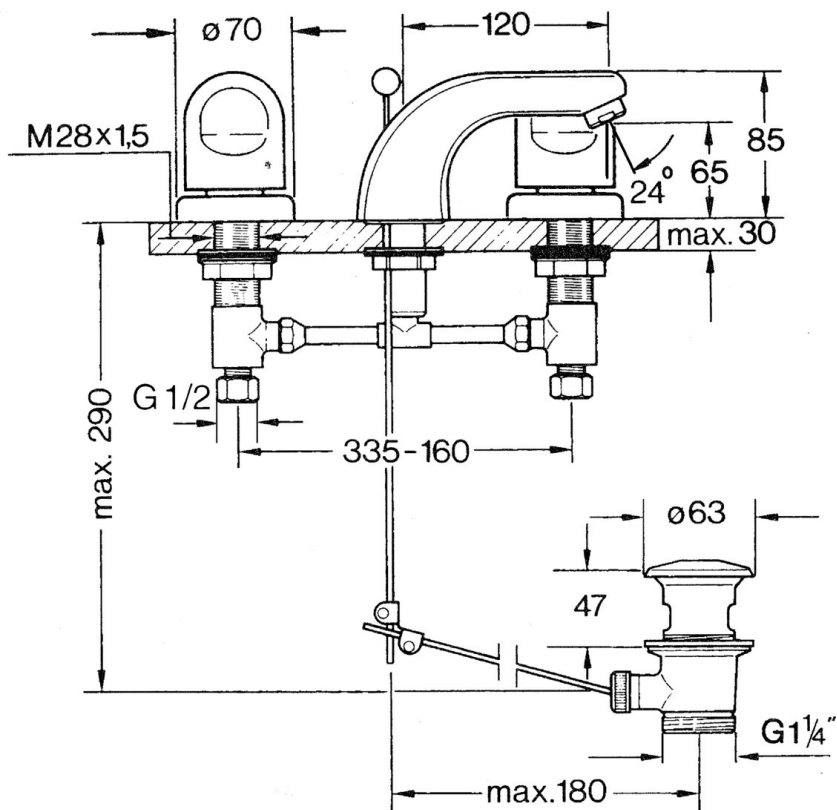

EAN: 4015474639836
static.hansa.com/02902105

- Wastafel
- Tweegreeps
- Wastafelmontage
- Chroom
- Vaste uitloop

Technische gegevens

Technische eigenschappen

Warmwatertoevoer	max. +80°C
Werkdruk	0.5-10 bar
Materiaal	brass

Reserveonderdelen

SP02902105

	Naam	Code
1.3	Bevestigingskit Chroom	59910705
2.2	Mousseur, M24x1 STD HC A Chroom	59902366
2.2	Mousseur, M24x1 A Wit Stopgezet	59905419
2.2	Mousseur, M24x1 STD CC A Edelmessing Stopgezet	59906580
2.3	Mousseur, M22/24 A	59902081
3		59910687
3.1	O-ring, d 11x2 Stopgezet	59910686
4.2	Dichting Stopgezet	59910707
4.3	Cramping connector	59905061
4.4	Binnenwerk, G1/2	59905114
4.5	Adapter Wit	59910235
5	Afdekplaat Chroom Stopgezet	59910200
7	, M24x1.5	59910159
8	Hendel Chroom	59910363
9	Wastegarnituur Chroom	59904620
9	Wastegarnituur Edelmessing Stopgezet	59906734
9.1	Gewrichtstuk	59904624
9.2	Trekstang Chroom	59906423