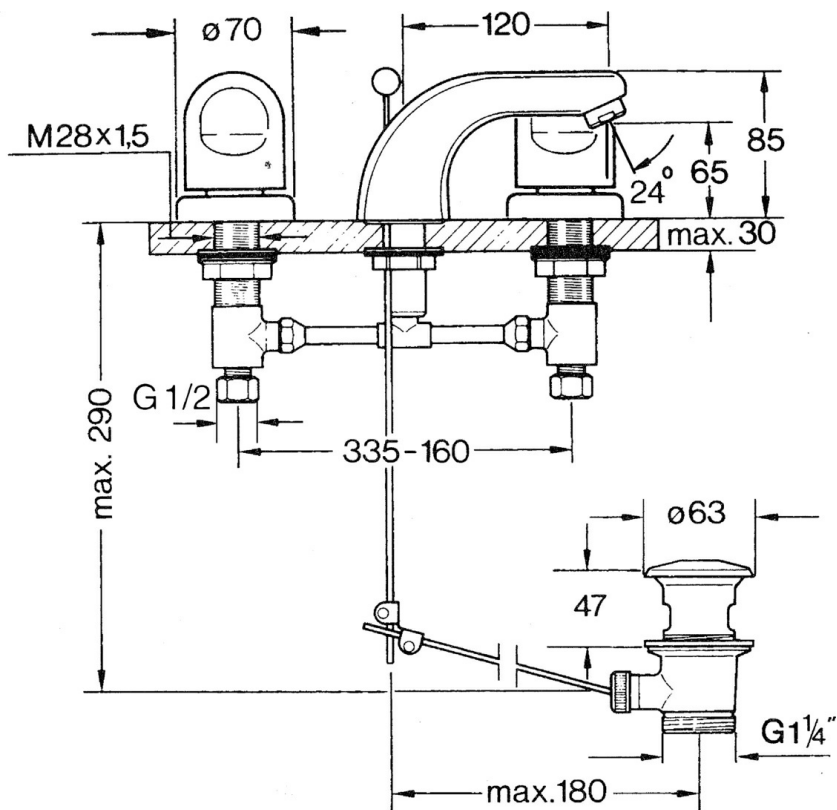

EAN: 4015474639836
static.hansa.com/02902105

- Lavabo
- A due maniglie
- Montaggio d'appoggio
- Cromo
- Bocca fissa

Dati tecnici

Caratteristiche tecniche

Fornitura di acqua calda	max. +80°C
Pressione di esercizio	0.5-10 bar
Materiale	Ottone

Parti di ricambio

SP02902105

	Nome	Codice
1.3	Kit dadi di fissaggio Cromo	59910705
2.2	Aereatore, M24x1 STD HC A Cromo	59902366
2.2	Aereatore, M24x1 A Bianco Fuori produzione	59905419
2.2	Aereatore, M24x1 STD CC A Ottone lucido Fuori produzione	59906580
2.3	Aereatore, M22/24 A	59902081
3		59910687
3.1	O-ring, d 11x2 Fuori produzione	59910686
4.2	Kit di guarnizione Fuori produzione	59910707
4.3	Cramping connector	59905061
4.4	Vitone, G1/2	59905114
4.5	Adapter Bianco	59910235
5	Piastra Cromo Fuori produzione	59910200
7	, M24x1.5	59910159
8	Maniglia Cromo	59910363
9	Scarico a saltarello Cromo	59904620
9	Scarico a saltarello Ottone lucido Fuori produzione	59906734
9.1	Snodo	59904624
9.2	Asta saltarello Cromo	59906423