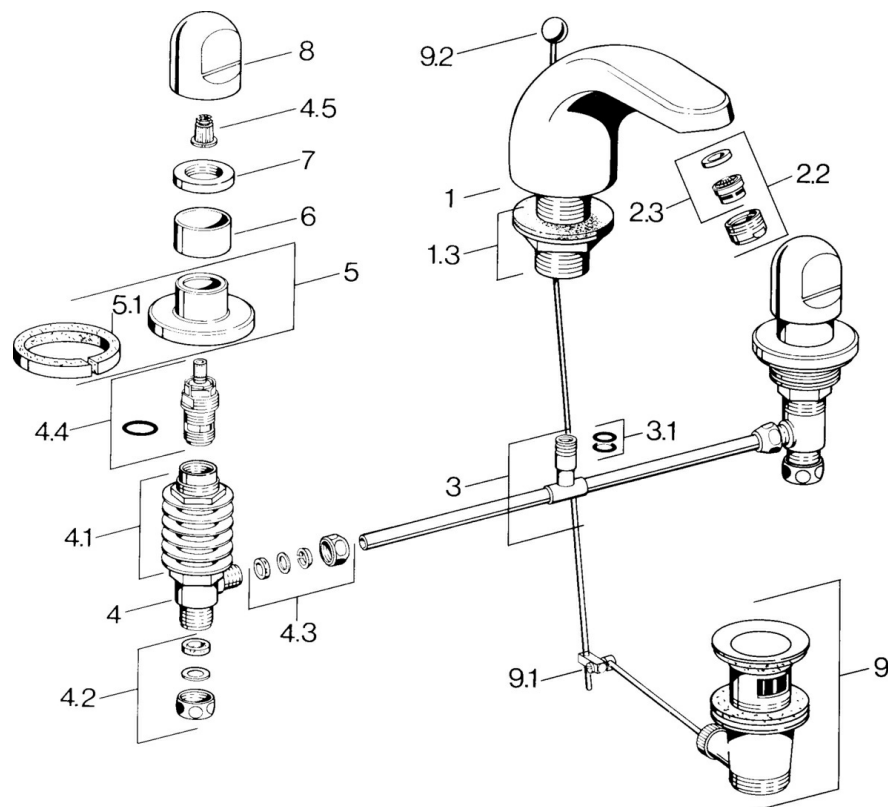

EAN: 4015474639836
static.hansa.com/02902105

- Lavabo
- A due maniglie
- Montaggio d'appoggio
- Cromo
- Bocca fissa

Dati tecnici

Caratteristiche tecniche

Fornitura di acqua calda	max. +80°C
Pressione di esercizio	0.5-10 bar
Materiale	Ottone

Parti di ricambio

SP02902105

	Nome	Codice
1.3	Kit dadi di fissaggio Cromo	59910705
2.2	Aereatore, M24x1 STD HC A Cromo	59902366
2.2	Aereatore, M24x1 A Bianco Fuori produzione	59905419
2.2	Aereatore, M24x1 STD CC A Ottone lucido Fuori produzione	59906580
2.3	Aereatore, M22/24 A	59902081
3		59910687
3.1	O-ring, d 11x2 Fuori produzione	59910686
4.2	Kit di guarnizione Fuori produzione	59910707
4.3	Cramping connector	59905061
4.4	Vitone, G1/2	59905114
4.5	Adapter Bianco	59910235
5	Piastra Cromo Fuori produzione	59910200
7	, M24x1.5	59910159
8	Maniglia Cromo	59910363
9	Scarico a saltarello Cromo	59904620
9	Scarico a saltarello Ottone lucido Fuori produzione	59906734
9.1	Snodo	59904624
9.2	Asta saltarello Cromo	59906423