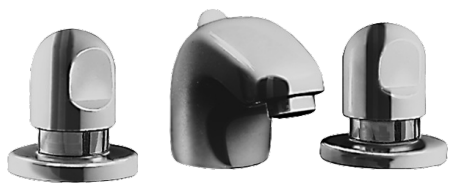

EAN: 4015474639836
static.hansa.com/02902105

- Lavabo
- A due maniglie
- Montaggio d'appoggio
- Cromo
- Bocca fissa

Dati tecnici

Caratteristiche tecniche

Fornitura di acqua calda	max. +80°C
Pressione di esercizio	0.5-10 bar
Materiale	Ottone

Parti di ricambio

SP02902105

	Nome	Codice
1.3	Kit dadi di fissaggio Cromo	59910705
2.2	Aereatore, M24x1 STD HC A Cromo	59902366
2.2	Aereatore, M24x1 A Bianco Fuori produzione	59905419
2.2	Aereatore, M24x1 STD CC A Ottone lucido Fuori produzione	59906580
2.3	Aereatore, M22/24 A	59902081
3		59910687
3.1	O-ring, d 11x2 Fuori produzione	59910686
4.2	Kit di guarnizione Fuori produzione	59910707
4.3	Cramping connector	59905061
4.4	Vitone, G1/2	59905114
4.5	Adapter Bianco	59910235
5	Piastra Cromo Fuori produzione	59910200
7	, M24x1.5	59910159
8	Maniglia Cromo	59910363
9	Scarico a saltarello Cromo	59904620
9	Scarico a saltarello Ottone lucido Fuori produzione	59906734
9.1	Snodo	59904624
9.2	Asta saltarello Cromo	59906423