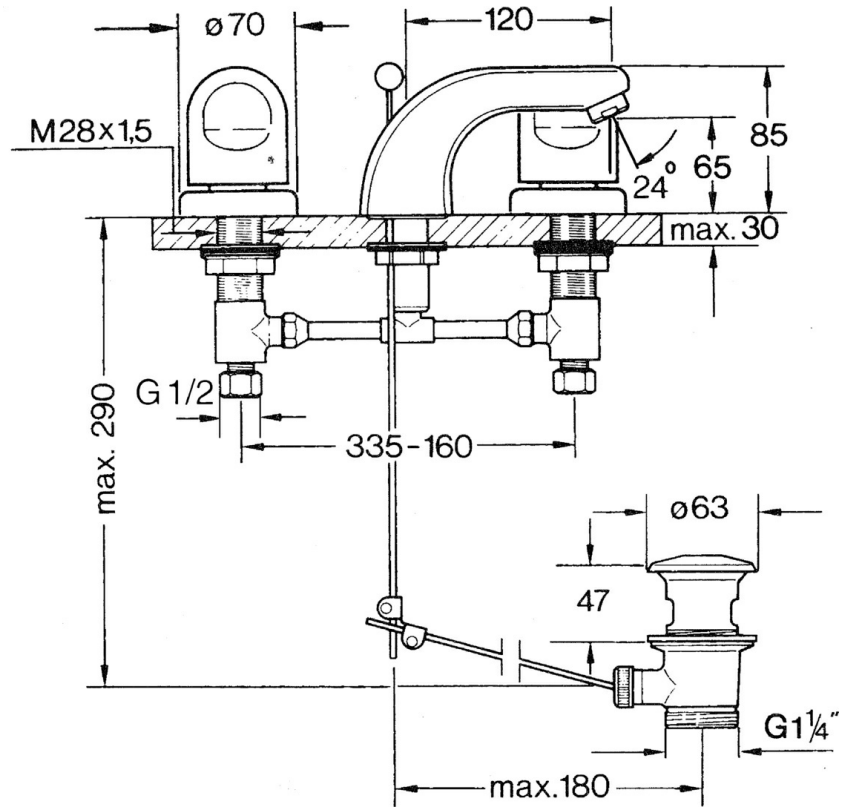

EAN: 4015474639836
static.hansa.com/02902105

- Lavabo
- Double poignée
- Montage sur plaque
- Chrome
- Bec fixe

Caractéristiques techniques

Caractéristiques techniques

Alimentation en eau chaude	max. +80°C
Pression de service	0.5-10 bar
Matériau	brass

Pièces de rechange

SP02902105

	Nom	Code
1.3	Kit pour nipple	59910705
2.2	Aérateur, M24x1 STD HC A	59902366
2.2	Aérateur, M24x1 A Blanc Arrêté	59905419
2.2	Aérateur, M24x1 STD CC A Laiton Arrêté	59906580
2.3	Aérateur, M22/24 A	59902081
3	T-connector	59910687
3.1	Joint, d 11x2 Arrêté	59910686
4.2	Set de fixation pour bec Arrêté	59910707
4.3	Cramping connector	59905061
4.4	Tête, G1/2	59905114
4.5	Adaptateur Blanc	59910235
5	Rosaces Arrêté	59910200
7	, M24x1.5	59910159
8	Levier	59910363
9	Vidage	59904620
9	Vidage Laiton Arrêté	59906734
9.1	Joint	59904624
9.2	Tirette de vidage	59906423