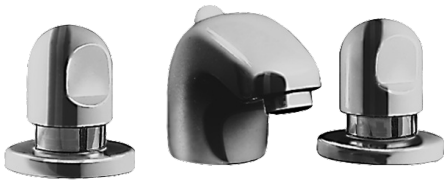

EAN: 4015474639836
static.hansa.com/02902105

- Lavabo
- Double poignée
- Montage sur plaque
- Chrome
- Bec fixe

Caractéristiques techniques

Caractéristiques techniques

Alimentation en eau chaude	max. +80°C
Pression de service	0.5-10 bar
Matériau	brass

Pièces de rechange

SP02902105

	Nom	Code
1.3	Kit pour nipple	59910705
2.2	Aérateur, M24x1 STD HC A	59902366
2.2	Aérateur, M24x1 A Blanc Arrêté	59905419
2.2	Aérateur, M24x1 STD CC A Laiton Arrêté	59906580
2.3	Aérateur, M22/24 A	59902081
3	T-connector	59910687
3.1	Joint, d 11x2 Arrêté	59910686
4.2	Set de fixation pour bec Arrêté	59910707
4.3	Cramping connector	59905061
4.4	Tête, G1/2	59905114
4.5	Adaptateur Blanc	59910235
5	Rosaces Arrêté	59910200
7	, M24x1.5	59910159
8	Levier	59910363
9	Vidage	59904620
9	Vidage Laiton Arrêté	59906734
9.1	Joint	59904624
9.2	Tirette de vidage	59906423