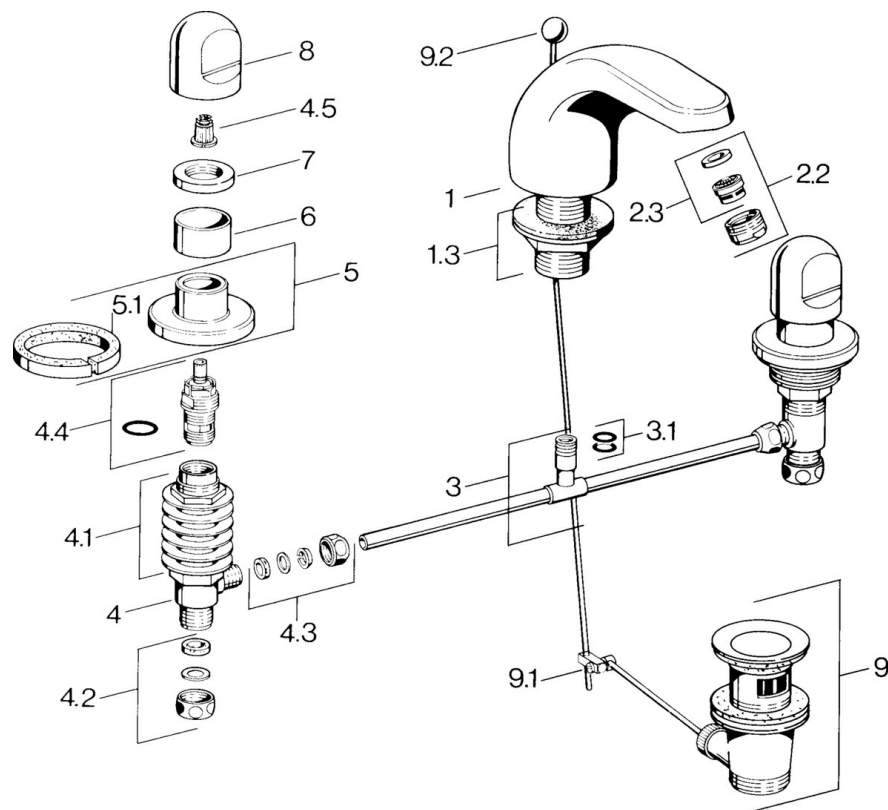

EAN: 4015474639836
static.hansa.com/02902105

- Lavabo
- Double poignée
- Montage sur plaque
- Chrome
- Bec fixe

Caractéristiques techniques

Caractéristiques techniques

Alimentation en eau chaude	max. +80°C
Pression de service	0.5-10 bar
Matériau	brass

Pièces de rechange

SP02902105

	Nom	Code
1.3	Kit pour nipple	59910705
2.2	Aérateur, M24x1 STD HC A	59902366
2.2	Aérateur, M24x1 A Blanc Arrêté	59905419
2.2	Aérateur, M24x1 STD CC A Laiton Arrêté	59906580
2.3	Aérateur, M22/24 A	59902081
3	T-connector	59910687
3.1	Joint, d 11x2 Arrêté	59910686
4.2	Set de fixation pour bec Arrêté	59910707
4.3	Cramping connector	59905061
4.4	Tête, G1/2	59905114
4.5	Adaptateur Blanc	59910235
5	Rosaces Arrêté	59910200
7	, M24x1.5	59910159
8	Levier	59910363
9	Vidage	59904620
9	Vidage Laiton Arrêté	59906734
9.1	Joint	59904624
9.2	Tirette de vidage	59906423