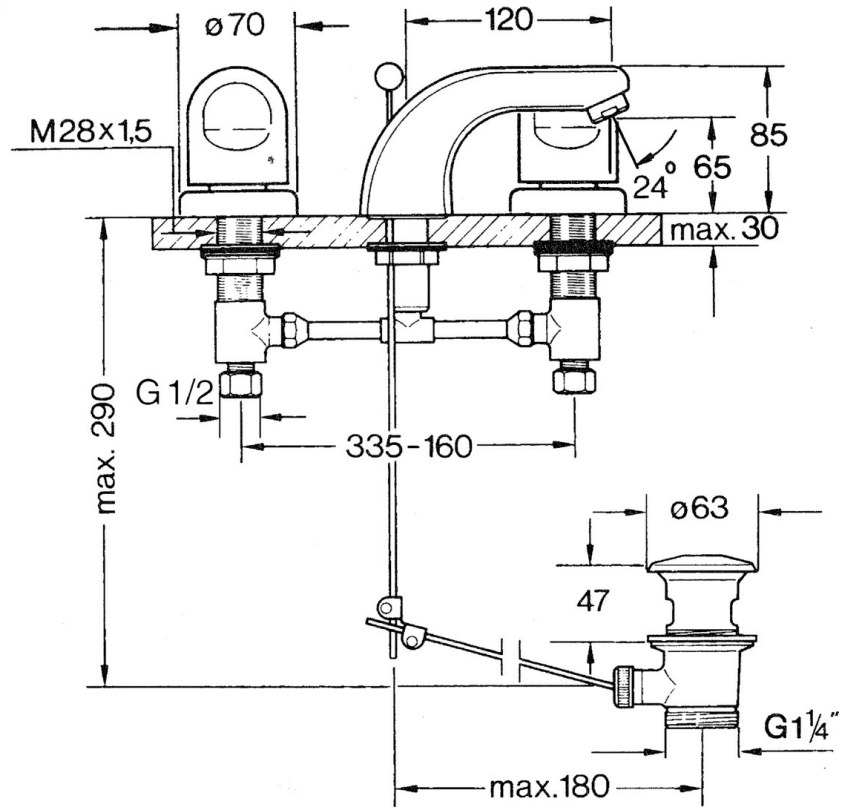

EAN: 4015474639836
static.hansa.com/02902105

- Waschtisch
- Zweigriff
- Standmontage
- Chrom
- Feststehender Auslauf

Technische Daten

Technische Eigenschaften

Warmwasserversorgung	max. +80°C
Arbeitsdruck	0.5-10 bar
Werkstoff	Messing