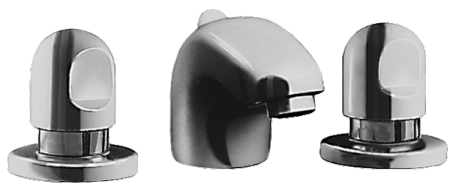

EAN: 4015474639836
static.hansa.com/02902105

- Umyvadlo
- Dvě ovládací páky
- Stojánková
- Chrom
- Pevné výtokové rameno

Technické údaje

Technické vlastnosti

Zdroj teplé vody	max. +80°C
Pracovní tlak	0.5-10 bar
Materiál	Mosaz

Náhradní díly

SP02902105

	Název	Kód
1.3	Upevňovací matice	59910705
2.2	Aerator, M24x1 STD HC A	59902366
2.2	Aerator, M24x1 A Bílá Ukončeno	59905419
2.2	Aerator, M24x1 STD CC A Ušlechtilá mosaz Ukončeno	59906580
2.3	Aerator, M22/24 A	59902081
3	T-connector	59910687
3.1	O-kroužek, d 11x2 Ukončeno	59910686
4.2	Těsnící sada Ukončeno	59910707
4.3	Cramping connector	59905061
4.4	Vršek, G1/2	59905114
4.5	Adaptér Bílá	59910235
5	Kryt příruby Ukončeno	59910200
7	, M24x1.5	59910159
8	Ovládací páka	59910363
9	Vypouštěcí ventil	59904620
9	Vypouštěcí ventil Ušlechtilá mosaz Ukončeno	59906734
9.1	Spojovací díl táhel	59904624
9.2	Ovládací táhlo vypouštěcího ventilu	59906423