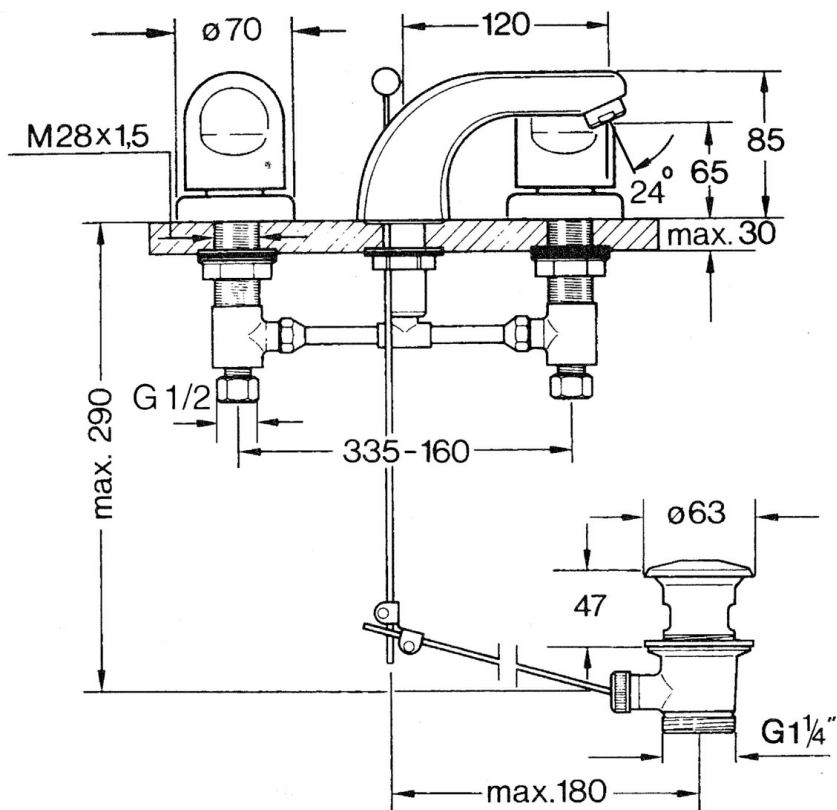

EAN: 4015474639836
static.hansa.com/02902105

- Umyvadlo
- Dvě ovládací páky
- Stojánková
- Chrom
- Pevné výtokové rameno

Technické údaje

Technické vlastnosti

Zdroj teplé vody	max. +80°C
Pracovní tlak	0.5-10 bar
Materiál	Mosaz

Náhradní díly

SP02902105

	Název	Kód
1.3	Upevňovací matice	59910705
2.2	Aerator, M24x1 STD HC A	59902366
2.2	Aerator, M24x1 A Bílá Ukončeno	59905419
2.2	Aerator, M24x1 STD CC A Ušlechtilá mosaz Ukončeno	59906580
2.3	Aerator, M22/24 A	59902081
3	T-connector	59910687
3.1	O-kroužek, d 11x2 Ukončeno	59910686
4.2	Těsnící sada Ukončeno	59910707
4.3	Cramping connector	59905061
4.4	Vršek, G1/2	59905114
4.5	Adaptér Bílá	59910235
5	Kryt příruby Ukončeno	59910200
7	, M24x1.5	59910159
8	Ovládací páka	59910363
9	Vypouštěcí ventil	59904620
9	Vypouštěcí ventil Ušlechtilá mosaz Ukončeno	59906734
9.1	Spojovací díl táhel	59904624
9.2	Ovládací táhlo vypouštěcího ventilu	59906423