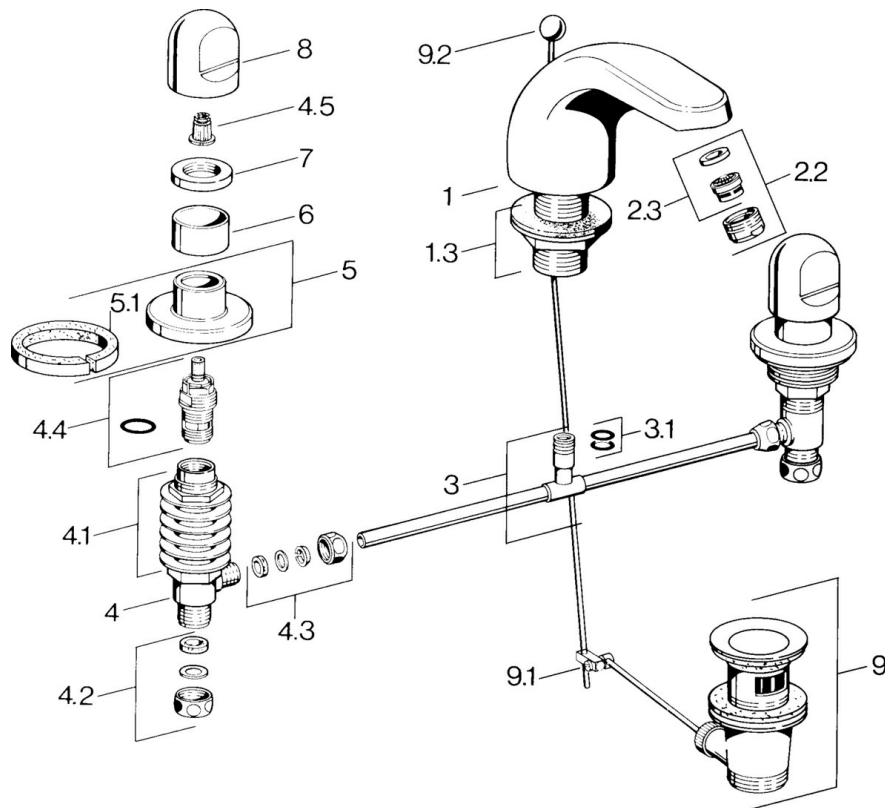

EAN: 4015474639836
static.hansa.com/02902105

- Umyvadlo
- Dvě ovládací páky
- Stojánková
- Chrom
- Pevné výtokové rameno

Technické údaje

Technické vlastnosti

Zdroj teplé vody	max. +80°C
Pracovní tlak	0.5-10 bar
Materiál	Mosaz

Náhradní díly

SP02902105

	Název	Kód
1.3	Upevňovací matice	59910705
2.2	Aerator, M24x1 STD HC A	59902366
2.2	Aerator, M24x1 A Bílá Ukončeno	59905419
2.2	Aerator, M24x1 STD CC A Ušlechtilá mosaz Ukončeno	59906580
2.3	Aerator, M22/24 A	59902081
3	T-connector	59910687
3.1	O-kroužek, d 11x2 Ukončeno	59910686
4.2	Těsnící sada Ukončeno	59910707
4.3	Cramping connector	59905061
4.4	Vršek, G1/2	59905114
4.5	Adaptér Bílá	59910235
5	Kryt příruby Ukončeno	59910200
7	, M24x1.5	59910159
8	Ovládací páka	59910363
9	Vypouštěcí ventil	59904620
9	Vypouštěcí ventil Ušlechtilá mosaz Ukončeno	59906734
9.1	Spojovací díl táhel	59904624
9.2	Ovládací táhlo vypouštěcího ventilu	59906423