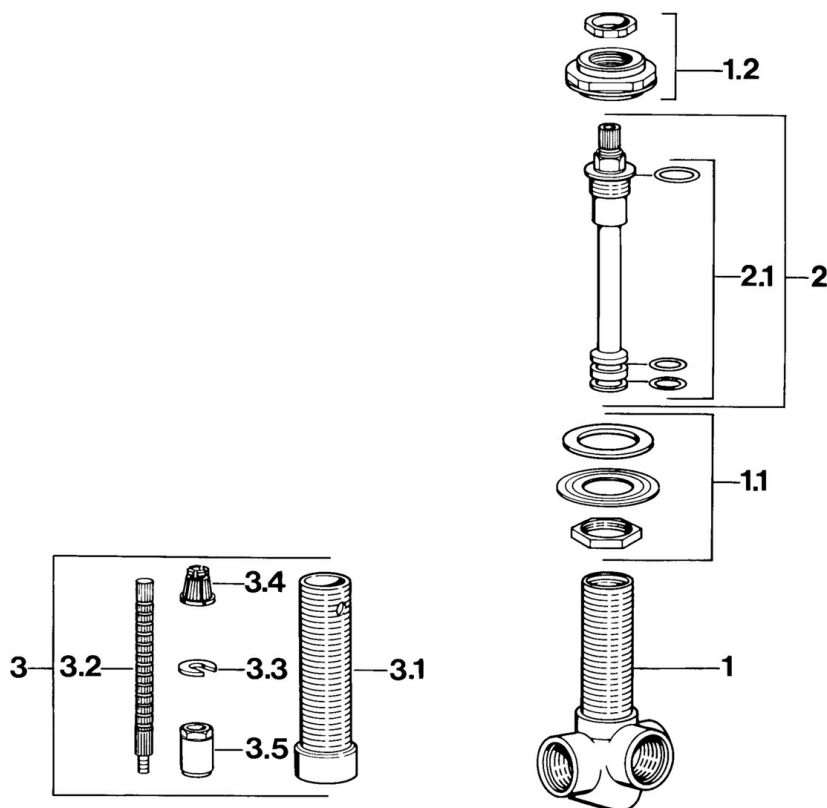

### SP02890100

	Názov	Kód
2	Vretená Ukončené	59910733
2.1	Tesnenie sada Ukončené	59910734
3	Vretená Ukončené	59910735
3.1	Závitové puzdro, M24x1.5	59910100
3.2	Vretená Ukončené	59910701
3.3	Krúžok	59910694
3.4	Adaptér Biela	59910235