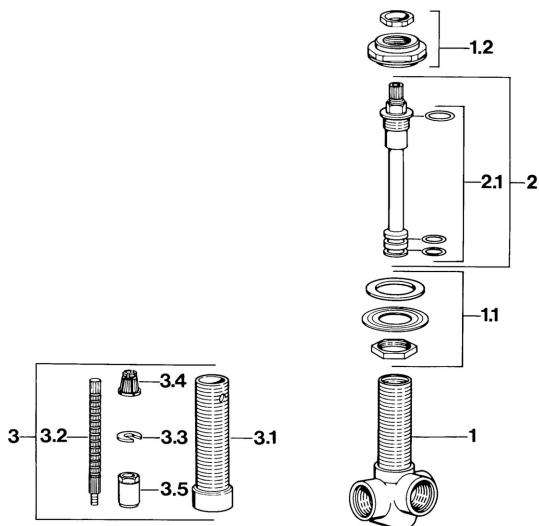

EAN: 4015474608962  
[static.hansa.com/02890100](http://static.hansa.com/02890100)

- Sprcha a vaňa
- Podomietková
- Montáž na okraj vane
- Chróm

### SP02890100

	Názov	Kód
2	Vretená Ukončené	59910733
2.1	Tesnenie sada Ukončené	59910734
3	Vretená Ukončené	59910735
3.1	Závitové puzdro, M24x1.5	59910100
3.2	Vretená Ukončené	59910701
3.3	Krúžok	59910694
3.4	Adaptér Biela	59910235