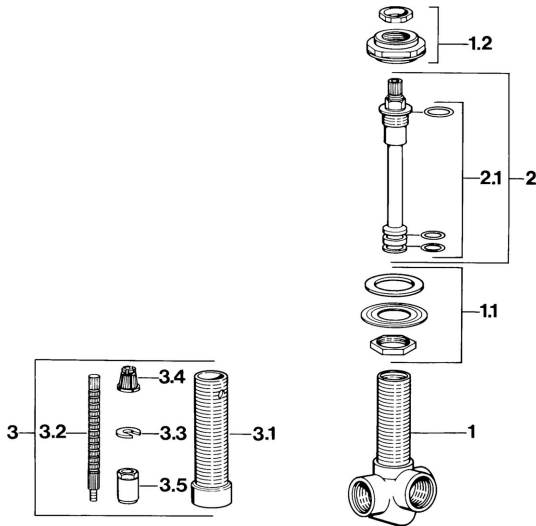

EAN: 4015474608962
static.hansa.com/02890100

- Bad en douche
- Inbouwdeel
- Badrandmontage
- Chroom

Technische gegevens

Technische eigenschappen

Warmwatertoevoer max. +80°C
 Werkdruk 0.5-10 bar

Reserveonderdelen

SP02890100

	Naam	Code
2	Spindel Stopgezet	59910733
2.1	Dichting Stopgezet	59910734
3	Spindel Stopgezet	59910735
3.1	Schroefmof, M24x1.5	59910100
3.2	Spindel Stopgezet	59910701
3.3	Ring	59910694
3.4	Adapter Wit	59910235