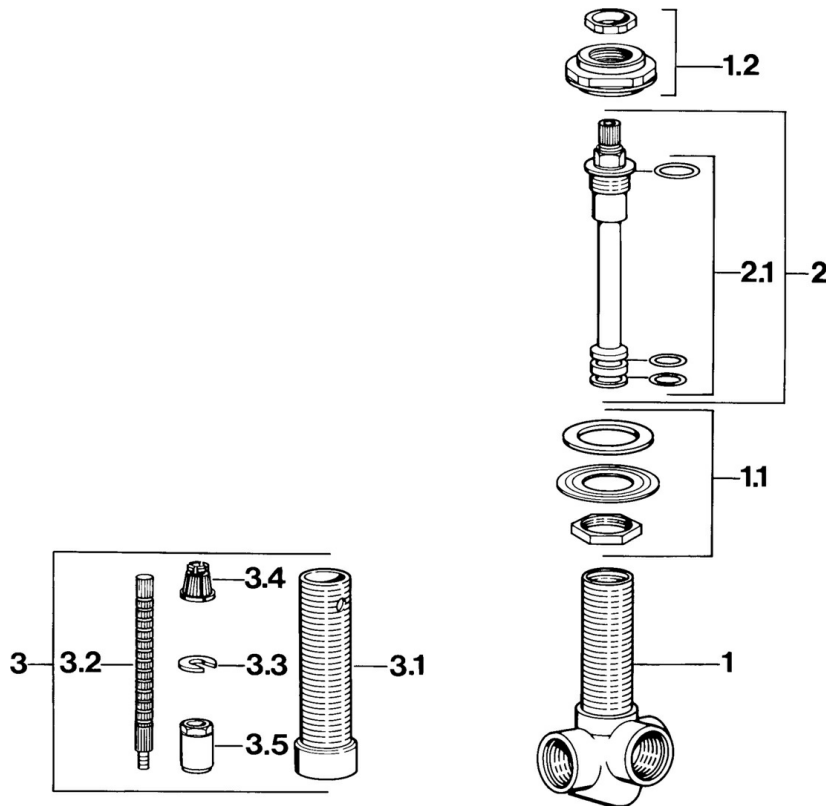

EAN: 4015474608962
static.hansa.com/02890100

- Bad en douche
- Inbouwdeel
- Badrandmontage
- Chroom

Technische gegevens

Technische eigenschappen

Warmwatertoevoer max. +80°C
 Werkdruk 0.5-10 bar

Reserveonderdelen

SP02890100

	Naam	Code
2	Spindel Stopgezet	59910733
2.1	Dichting Stopgezet	59910734
3	Spindel Stopgezet	59910735
3.1	Schroefmof, M24x1.5	59910100
3.2	Spindel Stopgezet	59910701
3.3	Ring	59910694
3.4	Adapter Wit	59910235