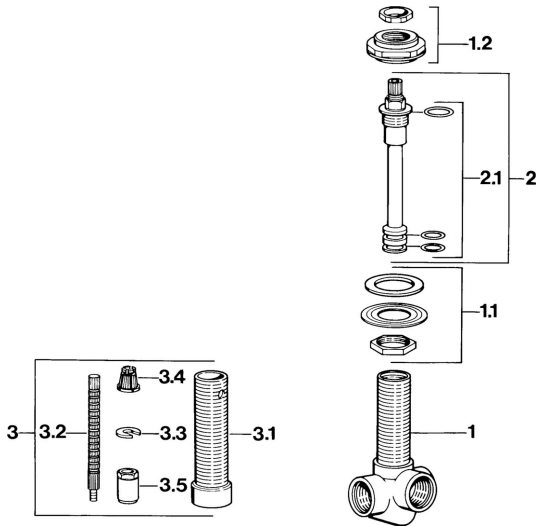

EAN: 4015474608962  
[static.hansa.com/02890100](http://static.hansa.com/02890100)

- Vasca & doccia
- A incasso
- Montaggio a bordo vasca
- Cromo

## Dati tecnici

### Parti di ricambio

### SP02890100

	Nome	Codice
2	Mandrino Fuori produzione	59910733
2.1	Kit di guarnizione Fuori produzione	59910734
3	Mandrino Fuori produzione	59910735
3.1	Bussola filettata, M24x1.5	59910100
3.2	Mandrino Fuori produzione	59910701
3.3	Anello	59910694
3.4	Adapter Bianco	59910235