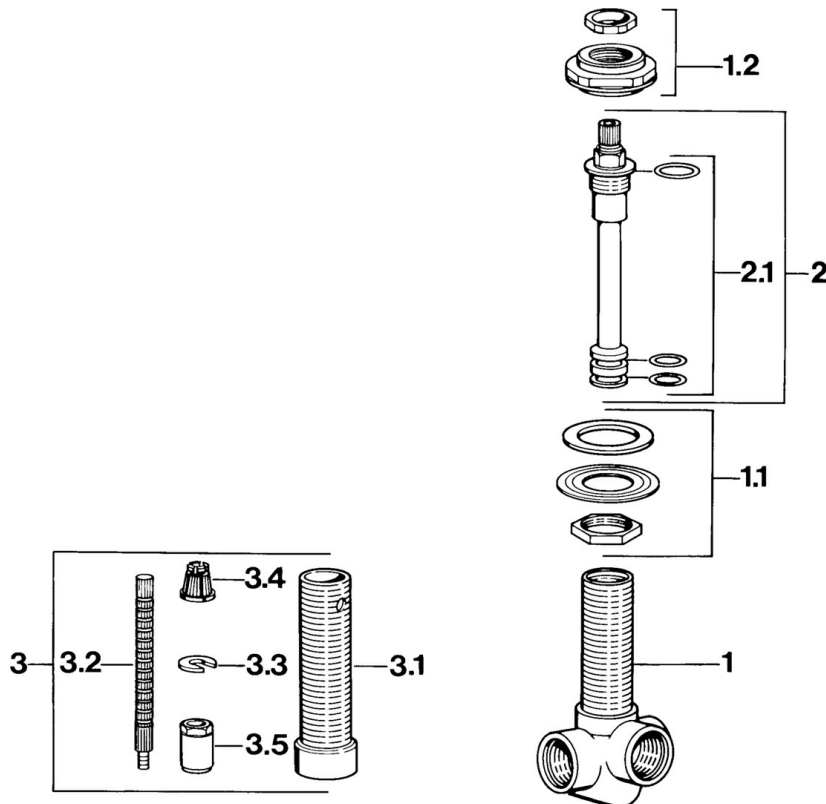

EAN: 4015474608962  
[static.hansa.com/02890100](http://static.hansa.com/02890100)

- Vasca & doccia
- A incasso
- Montaggio a bordo vasca
- Cromo

## Dati tecnici

### Parti di ricambio

### SP02890100

	Nome	Codice
2	Mandrino Fuori produzione	59910733
2.1	Kit di guarnizione Fuori produzione	59910734
3	Mandrino Fuori produzione	59910735
3.1	Bussola filettata, M24x1.5	59910100
3.2	Mandrino Fuori produzione	59910701
3.3	Anello	59910694
3.4	Adapter Bianco	59910235