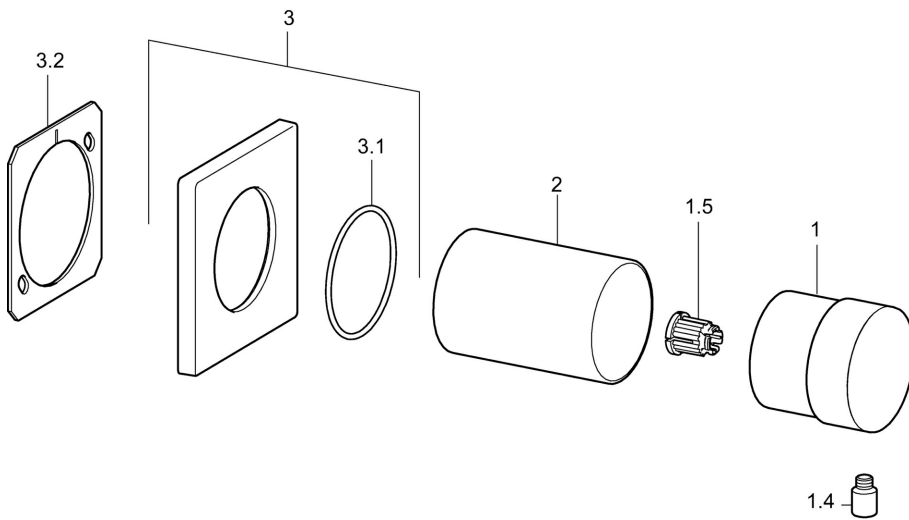

EAN: 4015474187405
static.hansa.com/02879178

• Príslušenstvo

• Chróm

Technické údaje

Náhradné diely

SP02879172

	Názov	Kód
1	Rukoväť	59913345
1.4	Ovládacia rukoväť, 9 mm M6	59913348
1.5	Adaptér Biela	59910235
2	Ružice Ukončené	59913431
3	Krycí diel, 75x75 Ukončené	59913430
3.1	O-kružok, d 45x2 Ukončené	59912529
3.2	Podložka Ukončené	59913429
N.I.	Kryt príruby	59911737