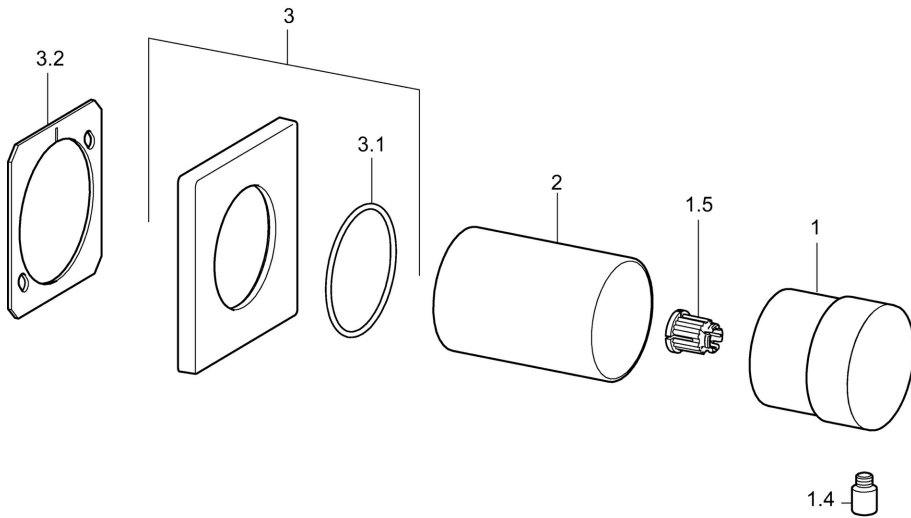

### Technische gegevens

#### SP02879172

	Naam	Code
1	Hendel Chroom	59913345
1.4	Hendel, 9 mm M6 Chroom	59913348
1.5	Adapter Wit	59910235
2	Rosassen Chroom Stopgezet	59913431
3	Afdekplaat, 75x75 Chroom Stopgezet	59913430
3.1	O-ring, d 45x2 Stopgezet	59912529
3.2	Verstevigingsplaat Stopgezet	59913429
N.I.	Afdekplaat Chroom	59911737