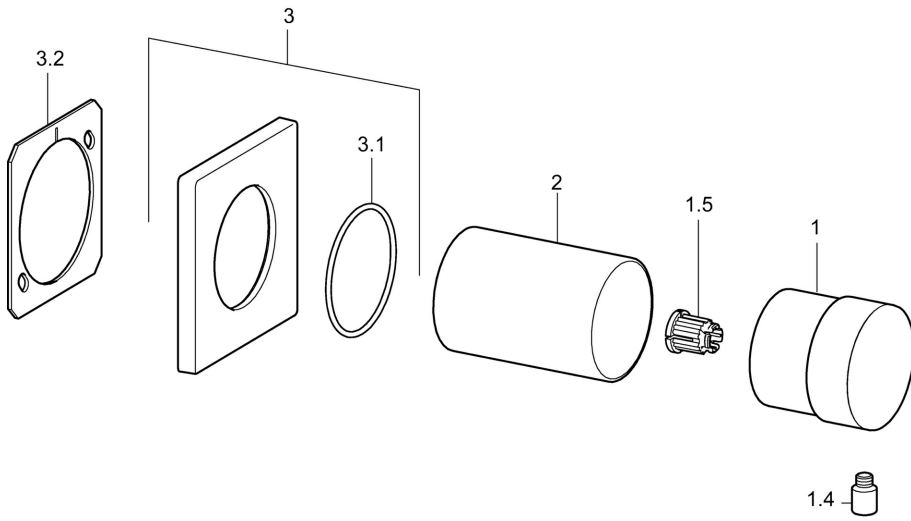

EAN: 4015474187405
static.hansa.com/02879178

• Accessori

• Cromo

Dati tecnici

Parti di ricambio

SP02879172

	Nome	Codice
1	Maniglia Cromo	59913345
1.4	Leva, 9 mm M6 Cromo	59913348
1.5	Adapter Bianco	59910235
2	Rosetta Cromo Fuori produzione	59913431
3	Piastra, 75x75 Cromo Fuori produzione	59913430
3.1	O-ring, d 45x2 Fuori produzione	59912529
3.2	Base per fissaggio Fuori produzione	59913429
N.I.	Piastra Cromo	59911737