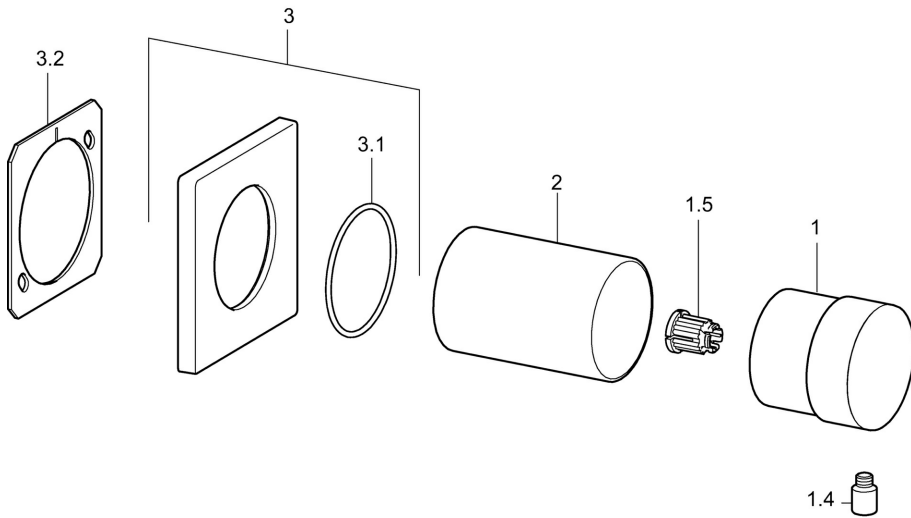

EAN: 4015474187405
static.hansa.com/02879178

- Příslušenství
- Chrom

Technické údaje

Náhradní díly

SP02879172

	Název	Kód
1	Ovládací páka	59913345
1.4	Páka, 9 mm M6	59913348
1.5	Adaptér Bílá	59910235
2	Růžice Ukončeno	59913431
3	Krycí díl, 75x75 Ukončeno	59913430
3.1	O-kroužek, d 45x2 Ukončeno	59912529
3.2	Upevňovací destička Ukončeno	59913429
N.I.	Kryt příruby	59911737