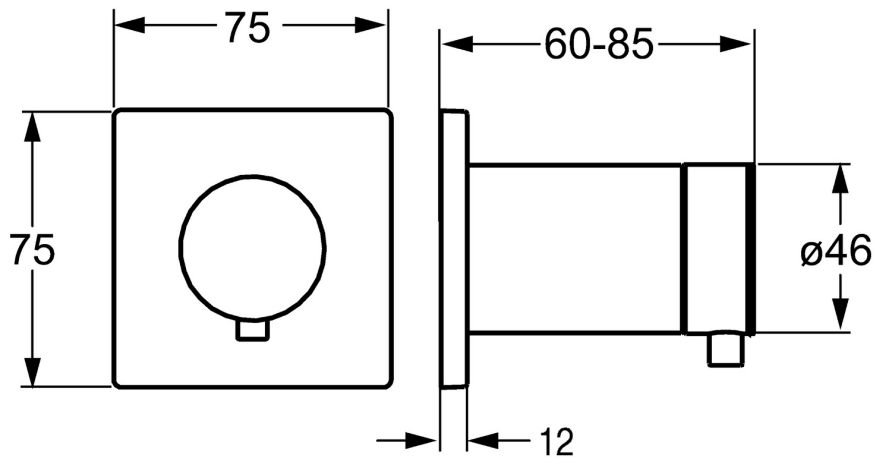

EAN: 4015474187269
static.hansa.com/02879172

- Príslušenstvo
- Sada pre konečnú montáž
- Podomietková inštalácia
- Chróm
- Štvorcová rozeta, Gulatá rozeta

Technické údaje

Náhradné diely

SP02879172

	Názov	Kód
1	Rukoväť	59913345
1.4	Ovládacia rukoväť, 9 mm M6	59913348
1.5	Adaptér Biela	59910235
2	Ružice Ukončené	59913431
3	Krycí diel, 75x75 Ukončené	59913430
3.1	O-krúžok, d 45x2 Ukončené	59912529
3.2	Podložka Ukončené	59913429
N.I.	Kryt príruby	59911737