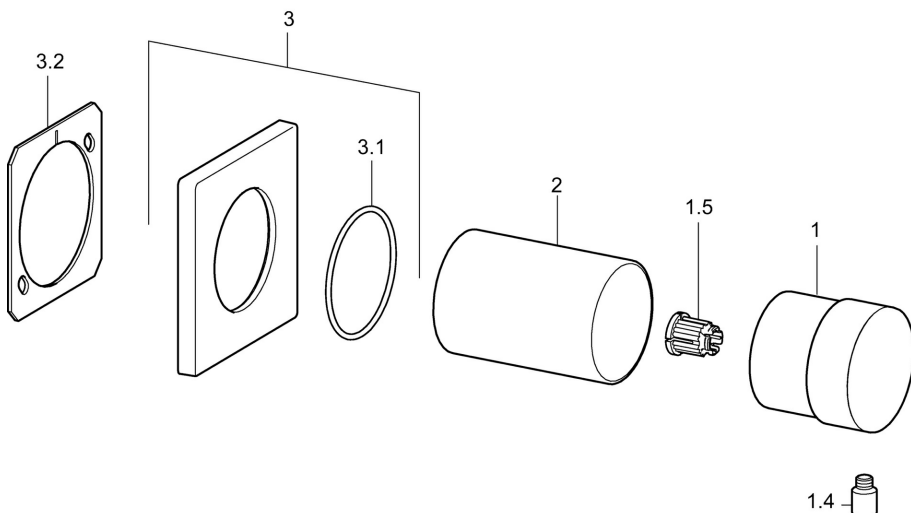

EAN: 4015474187269
static.hansa.com/02879172

- Príslušenstvo
- Sada pre konečnú montáž
- Podomietková inštalácia
- Chróm
- Štvorcová rozeta, Gulatá rozeta

Technické údaje

Náhradné diely

SP02879172

	Názov	Kód
1	Rukoväť	59913345
1.4	Ovládacia rukoväť, 9 mm M6	59913348
1.5	Adaptér Biela	59910235
2	Ružice Ukončené	59913431
3	Krycí diel, 75x75 Ukončené	59913430
3.1	O-krúžok, d 45x2 Ukončené	59912529
3.2	Podložka Ukončené	59913429
N.I.	Kryt príruby	59911737