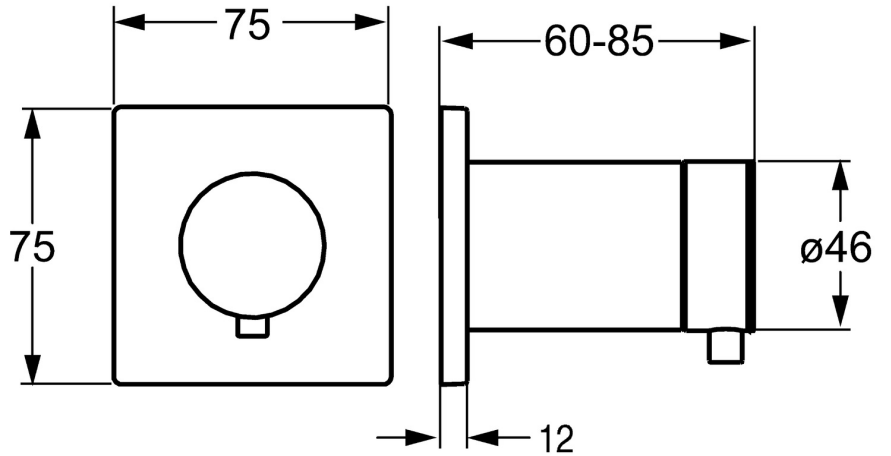

EAN: 4015474187269
static.hansa.com/02879172

- Hulpuitrustingen
- Afbouwset
- Wandmontage voor inbouwunit
- Chroom
- Vierkante rozet, Ronde rozet

Technische gegevens

Reserveonderdelen

SP02879172

| | Naam | Code |
|------|------------------------------------|----------|
| 1 | Hendel Chroom | 59913345 |
| 1.4 | Hendel, 9 mm M6 Chroom | 59913348 |
| 1.5 | Adapter Wit | 59910235 |
| 2 | Rosassen Chroom Stopgezet | 59913431 |
| 3 | Afdekplaat, 75x75 Chroom Stopgezet | 59913430 |
| 3.1 | O-ring, d 45x2 Stopgezet | 59912529 |
| 3.2 | Verstevigingsplaat Stopgezet | 59913429 |
| N.I. | Afdekplaat Chroom | 59911737 |