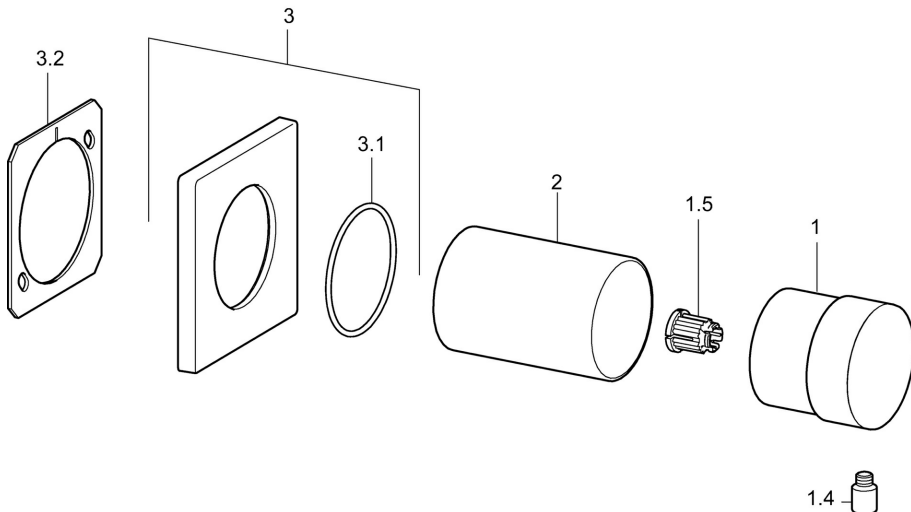

EAN: 4015474187269
static.hansa.com/02879172

- Hulpuitrustingen
- Afbouwset
- Wandmontage voor inbouwunit
- Chroom
- Vierkante rozet, Ronde rozet

Technische gegevens

Reserveonderdelen

SP02879172

| | Naam | Code |
|------|------------------------------------|----------|
| 1 | Hendel Chroom | 59913345 |
| 1.4 | Hendel, 9 mm M6 Chroom | 59913348 |
| 1.5 | Adapter Wit | 59910235 |
| 2 | Rosassen Chroom Stopgezet | 59913431 |
| 3 | Afdekplaat, 75x75 Chroom Stopgezet | 59913430 |
| 3.1 | O-ring, d 45x2 Stopgezet | 59912529 |
| 3.2 | Verstevigingsplaat Stopgezet | 59913429 |
| N.I. | Afdekplaat Chroom | 59911737 |