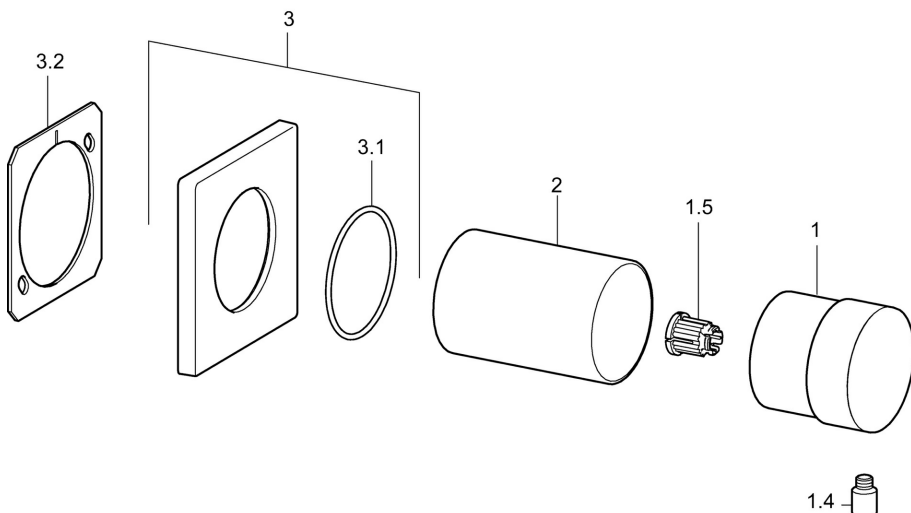

EAN: 4015474187269  
[static.hansa.com/02879172](http://static.hansa.com/02879172)

- Accessori
- Set esterno
- Montaggio a parete con unità d'incasso
- Cromo
- Placca quadrata, Placca rotonda

## Parti di ricambio

### SP02879172

	Nome	Codice
1	Maniglia Cromo	59913345
1.4	Leva, 9 mm M6 Cromo	59913348
1.5	Adapter Bianco	59910235
2	Rosetta Cromo Fuori produzione	59913431
3	Piastra, 75x75 Cromo Fuori produzione	59913430
3.1	O-ring, d 45x2 Fuori produzione	59912529
3.2	Base per fissaggio Fuori produzione	59913429
N.I.	Piastra Cromo	59911737