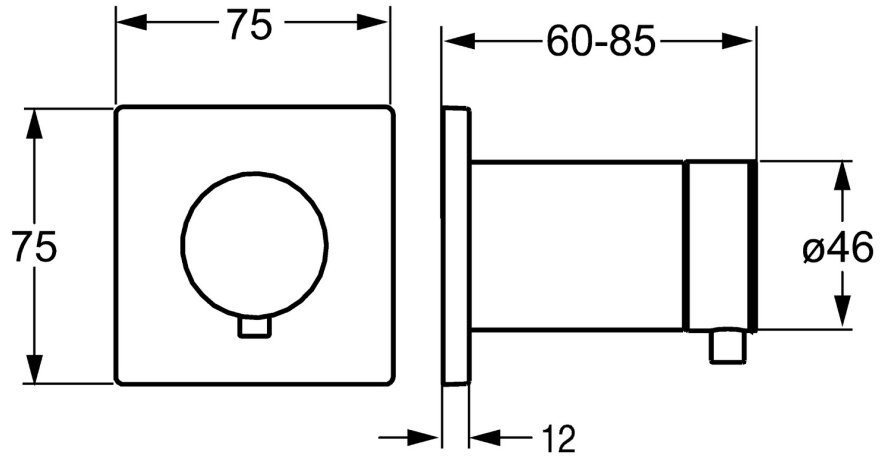

EAN: 4015474187269  
[static.hansa.com/02879172](http://static.hansa.com/02879172)

- Accessori
- Set esterno
- Montaggio a parete con unità d'incasso
- Cromo
- Placca quadrata, Placca rotonda

### SP02879172

	Nome	Codice
1	Maniglia Cromo	59913345
1.4	Leva, 9 mm M6 Cromo	59913348
1.5	Adapter Bianco	59910235
2	Rosetta Cromo Fuori produzione	59913431
3	Piastra, 75x75 Cromo Fuori produzione	59913430
3.1	O-ring, d 45x2 Fuori produzione	59912529
3.2	Base per fissaggio Fuori produzione	59913429
N.I.	Piastra Cromo	59911737