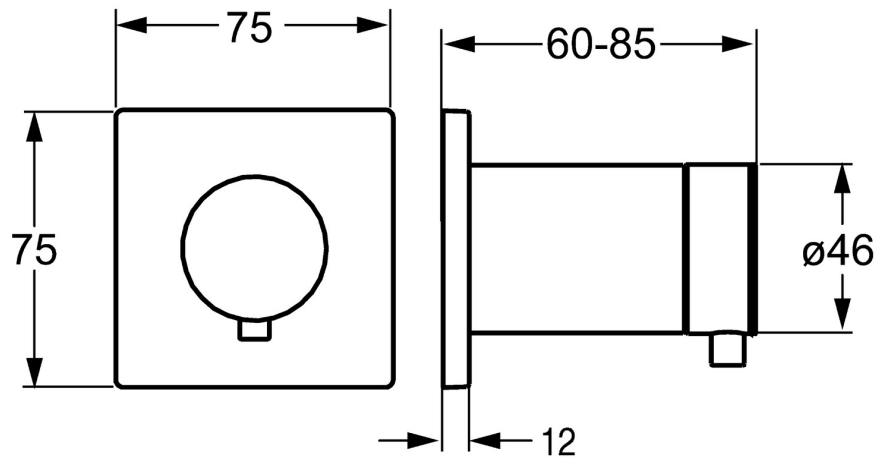

EAN: 4015474187269
static.hansa.com/02879172

- Zubehör
- Fertigmontageset
- Wandmontage für Unterputz-Einbaukörper
- Chrom
- Rosette eckig, Rosette rund

Technische Daten

Ersatzteile

SP02879172

	Name	Art.-Nr.
1	Griff	59913345
1.4	Hebel, 9 mm M6	59913348
1.5	Adapter Weiss	59910235
2	Abdeckhülse Ausgelaufen	59913431
3	Abdeckplatte, 75x75 Ausgelaufen	59913430
3.1	O-Ring, d 45x2 Ausgelaufen	59912529
3.2	PVC-Befestigungsplatte Ausgelaufen	59913429
N.I.	Rosette	59911737