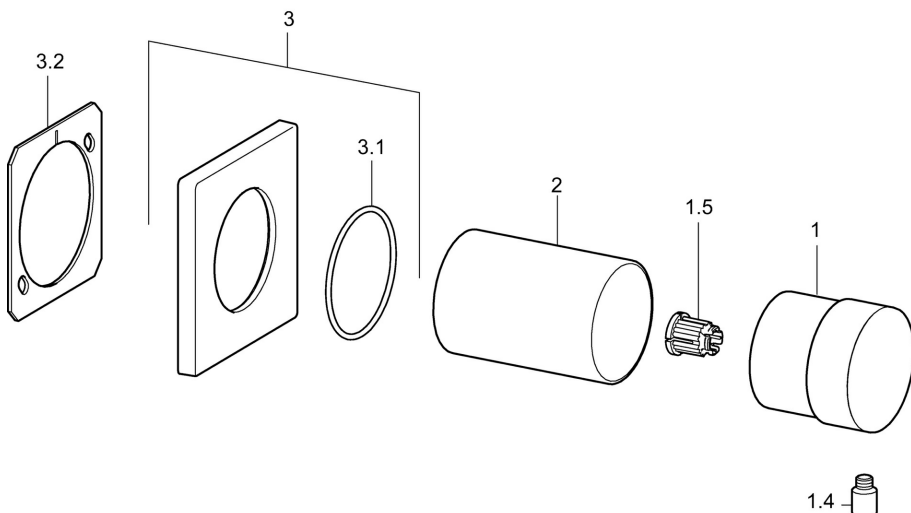

EAN: 4015474187269
static.hansa.com/02879172

- Zubehör
- Fertigmontageset
- Wandmontage für Unterputz-Einbaukörper
- Chrom
- Rosette eckig, Rosette rund

Technische Daten

Ersatzteile

SP02879172

	Name	Art.-Nr.
1	Griff	59913345
1.4	Hebel, 9 mm M6	59913348
1.5	Adapter Weiss	59910235
2	Abdeckhülse Ausgelaufen	59913431
3	Abdeckplatte, 75x75 Ausgelaufen	59913430
3.1	O-Ring, d 45x2 Ausgelaufen	59912529
3.2	PVC-Befestigungsplatte Ausgelaufen	59913429
N.I.	Rosette	59911737