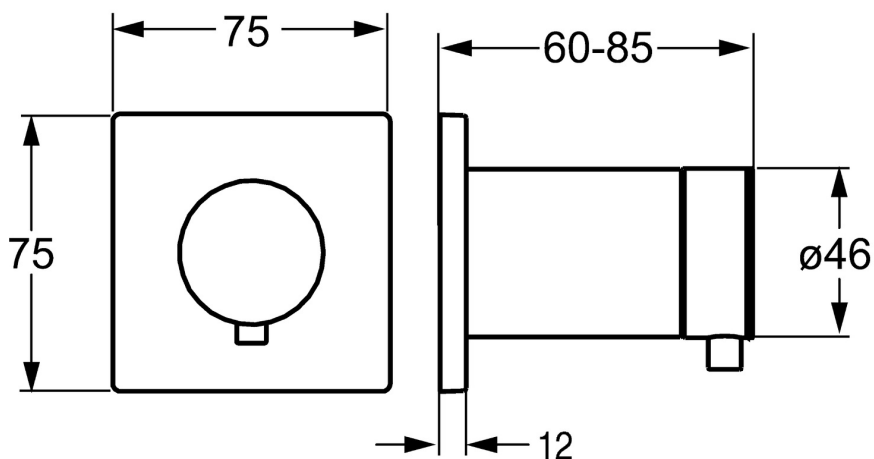

EAN: 4015474187269
static.hansa.com/02879172

- Příslušenství
- Sada pro konečnou montáž
- Podomítková instalace
- Chrom
- Čtvercová rozeta, Kulatá rozeta

Technické údaje

Náhradní díly

SP02879172

	Název	Kód
1	Ovládací páka	59913345
1.4	Páka, 9 mm M6	59913348
1.5	Adaptér Bílá	59910235
2	Růžice Ukončeno	59913431
3	Krycí díl, 75x75 Ukončeno	59913430
3.1	O-kroužek, d 45x2 Ukončeno	59912529
3.2	Upevňovací destička Ukončeno	59913429
N.I.	Kryt příruby	59911737