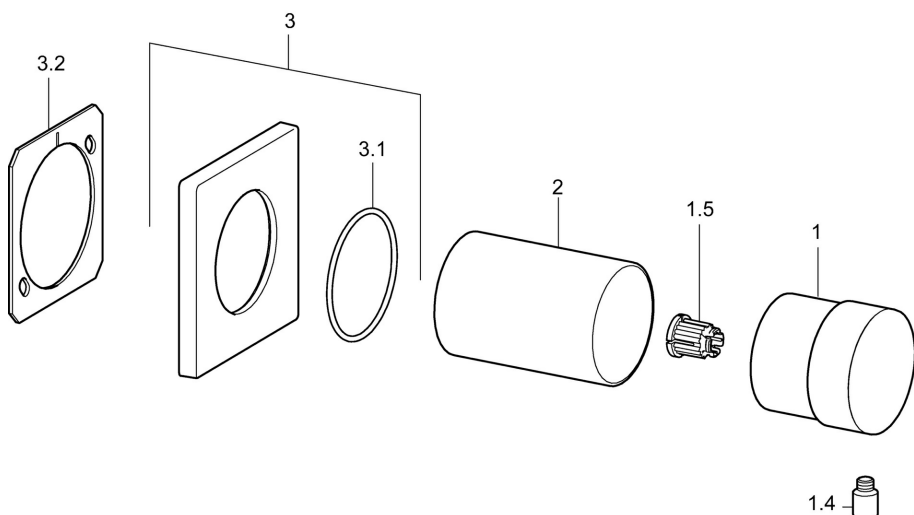

EAN: 4015474187269
static.hansa.com/02879172

- Příslušenství
- Sada pro konečnou montáž
- Podomítková instalace
- Chrom
- Čtvercová rozeta, Kulatá rozeta

Technické údaje

Náhradní díly

SP02879172

	Název	Kód
1	Ovládací páka	59913345
1.4	Páka, 9 mm M6	59913348
1.5	Adaptér Bílá	59910235
2	Růžice Ukončeno	59913431
3	Krycí díl, 75x75 Ukončeno	59913430
3.1	O-kroužek, d 45x2 Ukončeno	59912529
3.2	Upevňovací destička Ukončeno	59913429
N.I.	Kryt příruby	59911737