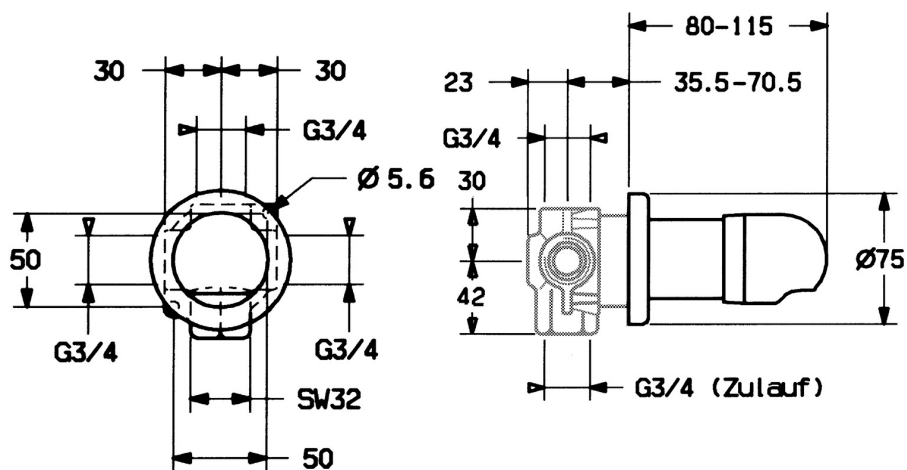

EAN: 4015474676862
static.hansa.com/02879135

- Príslušenstvo
- Sada pre konečnú montáž
- Podomietková inštalácia
- Chróm
- Gulatá rozeta

Technické údaje

Náhradné diely

SP02879135

	Názov	Kód
1	Rukoväť Ukončené	59910182
1.1	Skrutka, M6x16, SW2.5	59911727
1.2	Vymedzovacia vložka	59911840
1.4	O-krúžok, d 6x1	59912136
1.5	Adaptér Biela	59910235
2	Klobúk,krytka	59911728
3	Kryt príruby	59911737
3.4	Tesnenie sada Ukončené	59911744
N.I.	Nadstavňý segment, 70.5-105.5 mm	59911653