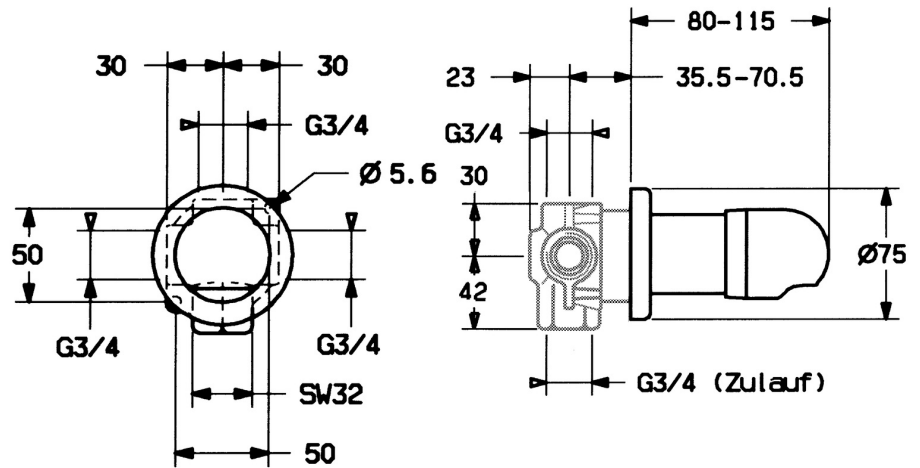

EAN: 4015474676862
static.hansa.com/02879135

- Hulpuitrustingen
- Afbouwset
- Wandmontage voor inbouwunit
- Chroom
- Ronde rozet

Technische gegevens

Reserveonderdelen

SP02879135

	Naam	Code
1	Hendel Chroom Stopgezet	59910182
1.1	Schroef, M6x16, SW2.5	59911727
1.2	Binnendeel temperatuurhendel Chroom	59911840
1.4	O-ring, d 6x1	59912136
1.5	Adapter Wit	59910235
2	Kap Chroom	59911728
3	Afdekplaat Chroom	59911737
3.4	Dichting Stopgezet	59911744
N.I.	Inbouwverlengstuk compleet, 70.5-105.5 mm Chroom	59911653