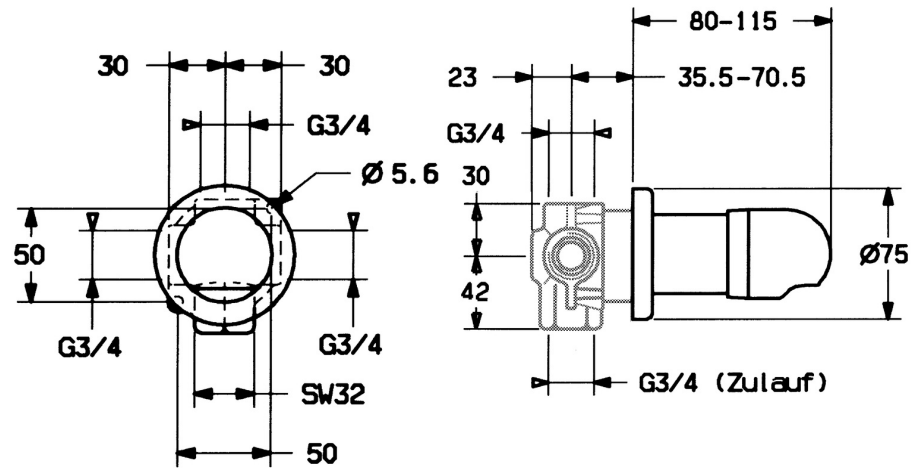

EAN: 4015474676862  
[static.hansa.com/02879135](https://static.hansa.com/02879135)

- Accessori
- Set esterno
- Montaggio a parete con unità d'incasso
- Cromo
- Placca rotonda

## Dati tecnici

### SP02879135

	Nome	Codice
1	Maniglia Cromo Fuori produzione	59910182
1.1	Screw, M6x16, SW2.5	59911727
1.2	Spinotto Cromo	59911840
1.4	O-ring, d 6x1	59912136
1.5	Adapter Bianco	59910235
2	Cappuccio Cromo	59911728
3	Piastra Cromo	59911737
3.4	Kit di guarnizione Fuori produzione	59911744
N.I.	Prolunga, 70.5-105.5 mm Cromo	59911653