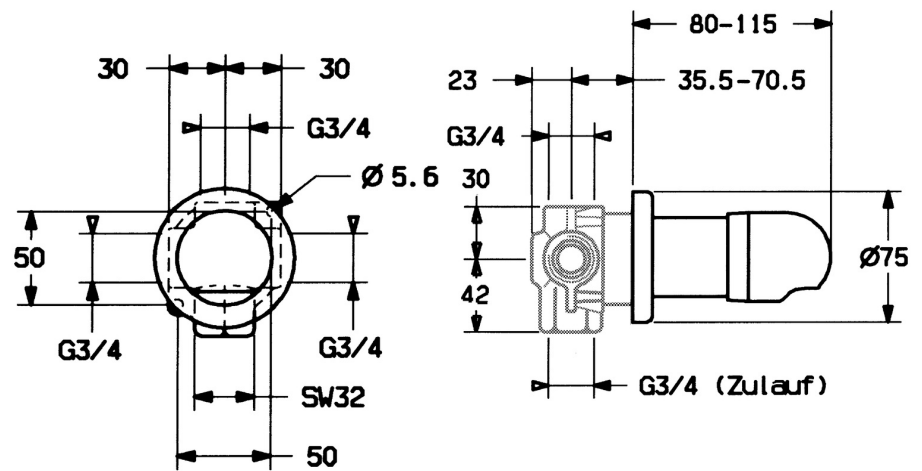

EAN: 4015474676862
static.hansa.com/02879135

- Zubehör
- Fertigmontageset
- Wandmontage für Unterputz-Einbaukörper
- Chrom
- Rosette rund

Technische Daten

Ersatzteile

SP02879135

	Name	Art.-Nr.
1	Griff Ausgelaufen	59910182
1.1	Schraube, M6x16, SW2.5	59911727
1.2	Abdeckstopfen	59911840
1.4	O-Ring, d 6x1	59912136
1.5	Adapter Weiss	59910235
2	Abdeckkappe	59911728
3	Rosette	59911737
3.4	Dichtungskit Ausgelaufen	59911744
N.I.	Verlängerungssatz, 70.5-105.5 mm	59911653