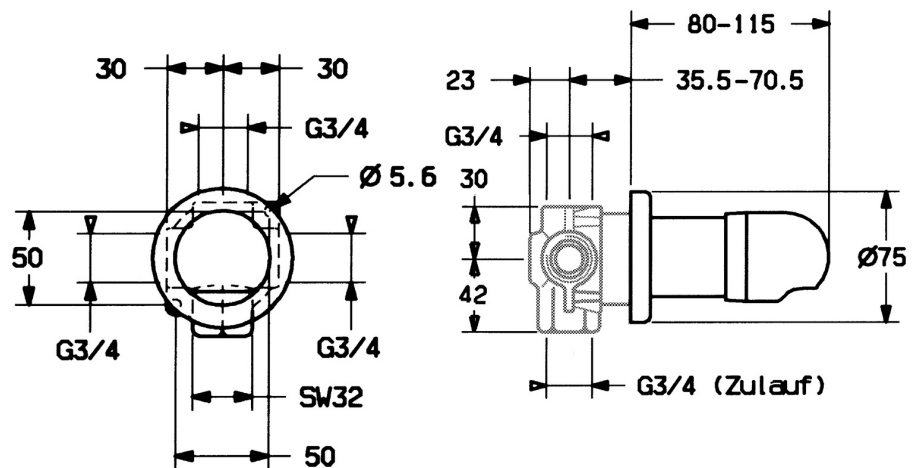

EAN: 4015474676862
static.hansa.com/02879135

- Příslušenství
- Sada pro konečnou montáž
- Podomítková instalace
- Chrom
- Kulatá rozeta

Technické údaje

Náhradní díly

SP02879135

	Název	Kód
1	Ovládací páka Ukončeno	59910182
1.1	Šroub, M6x16, SW2.5	59911727
1.2	Vymezovací vložka	59911840
1.4	O-kroužek, d 6x1	59912136
1.5	Adaptér Bílá	59910235
2	Víko	59911728
3	Kryt příruby	59911737
3.4	Těsnící sada Ukončeno	59911744
N.I.	Nástavec-sada, 70.5-105.5 mm	59911653