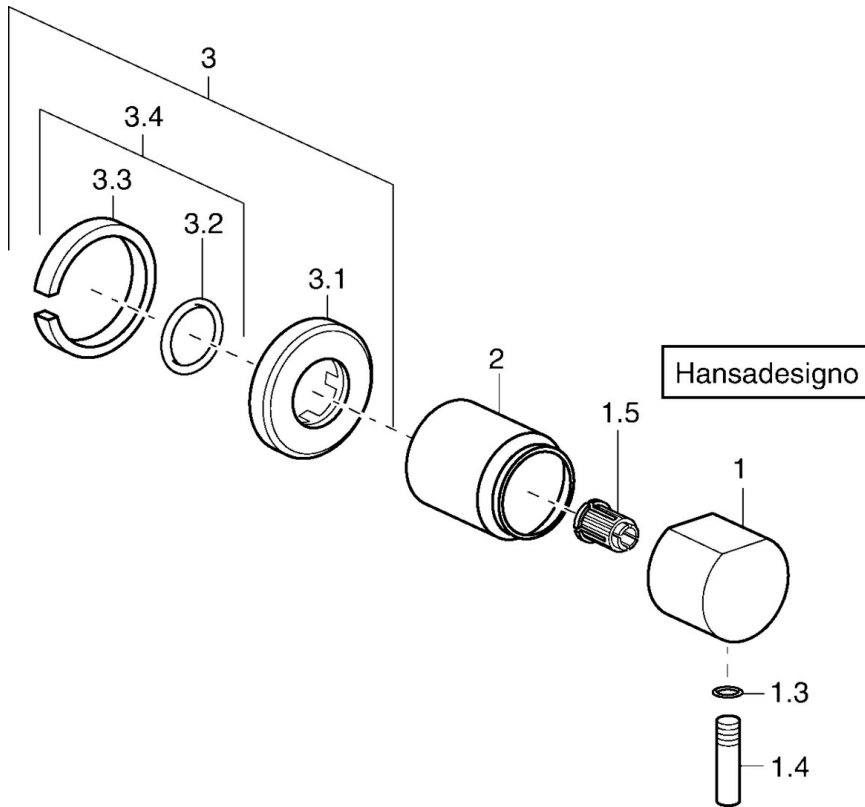

EAN: 4015474022645
static.hansa.com/02879132

- Príslušenstvo
- Sada pre konečnú montáž
- Podomietková inštalácia
- Chróm
- Gulatá rozeta

**Technické údaje**

Náhradné diely

SP02879132

	Názov	Kód
1	Rukoväť	59912131
1.1	Skrutka, M6x16, SW2.5	59911727
1.2	Vymedzovacia vložka	59911840
1.3	O-krúžok, d 6x1	59912136
1.4	Ovládacia rukoväť, M8, 22 mm	59912132
1.5	Adaptér Biela	59910235
2	Klobúk, krytka	59911728
3	Kryt príruby	59911737
3.4	Tesnenie sada Ukončené	59911744
N.I.	Nadstavňý segment, 70.5-105.5 mm	59911653