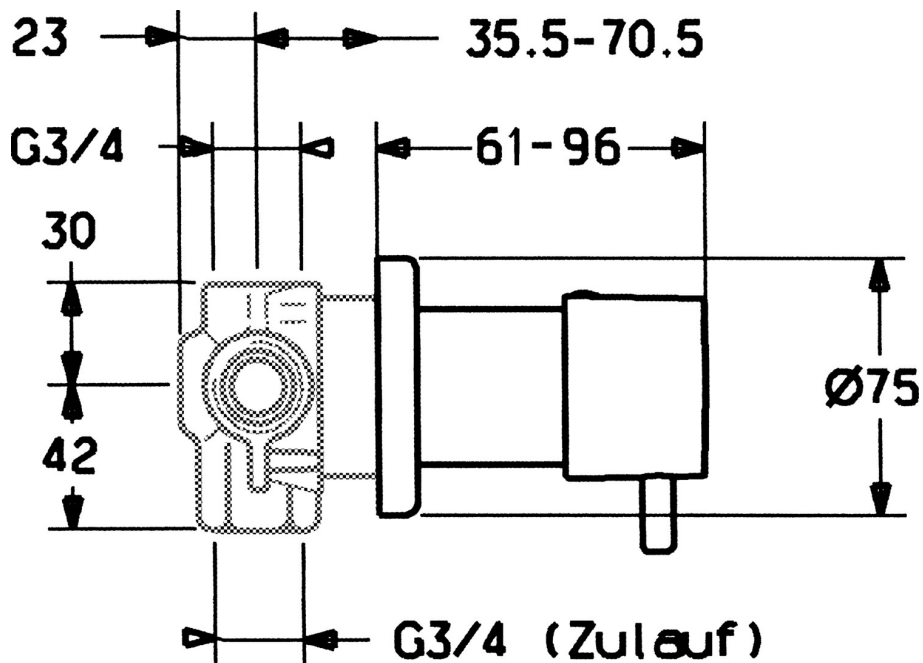

EAN: 4015474022645
static.hansa.com/02879132

- Príslušenstvo
- Sada pre konečnú montáž
- Podomietková inštalácia
- Chróm
- Gulatá rozeta

**Technické údaje**

Náhradné diely

SP02879132

	Názov	Kód
1	Rukoväť	59912131
1.1	Skrutka, M6x16, SW2.5	59911727
1.2	Vymedzovacia vložka	59911840
1.3	O-krúžok, d 6x1	59912136
1.4	Ovládacia rukoväť, M8, 22 mm	59912132
1.5	Adaptér Biela	59910235
2	Klobúk, krytka	59911728
3	Kryt príruby	59911737
3.4	Tesnenie sada Ukončené	59911744
N.I.	Nadstavňý segment, 70.5-105.5 mm	59911653