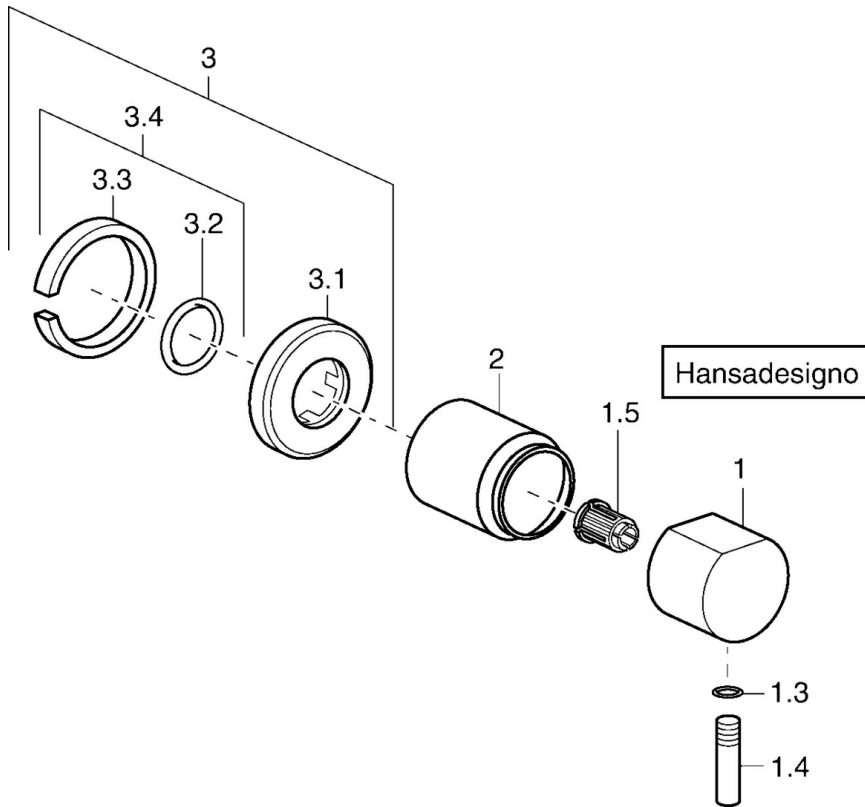

EAN: 4015474022645  
[static.hansa.com/02879132](http://static.hansa.com/02879132)

- Hulpuitrustingen
- Afbouwset
- Wandmontage voor inbouwunit
- Chroom
- Ronde rozet

### Technische gegevens

## Reserveonderdelen

### SP02879132

	Naam	Code
1	Hendel Chroom	59912131
1.1	Schroef, M6x16, SW2.5	59911727
1.2	Binnendeel temperatuurhendel Chroom	59911840
1.3	O-ring, d 6x1	59912136
1.4	Hendel, M8, 22 mm Chroom	59912132
1.5	Adapter Wit	59910235
2	Kap Chroom	59911728
3	Afdekplaat Chroom	59911737
3.4	Dichting Stopgezet	59911744
N.I.	Inbouwverlengstuk compleet, 70.5-105.5 mm Chroom	59911653