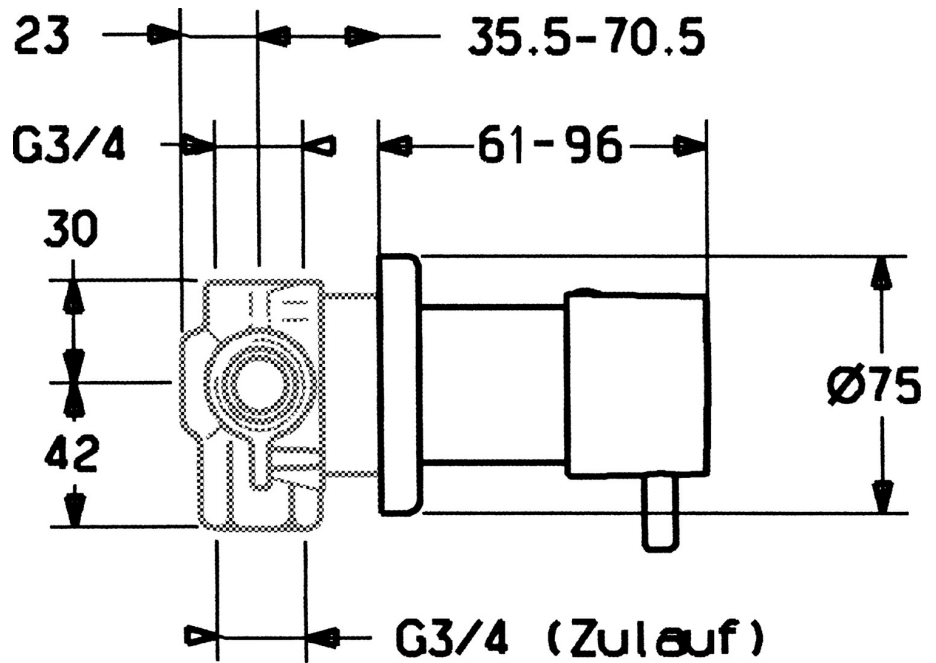

EAN: 4015474022645  
[static.hansa.com/02879132](http://static.hansa.com/02879132)

- Hulpuitrustingen
- Afbouwset
- Wandmontage voor inbouwunit
- Chroom
- Ronde rozet

### Technische gegevens

### SP02879132

	Naam	Code
1	Hendel Chroom	59912131
1.1	Schroef, M6x16, SW2.5	59911727
1.2	Binnendeel temperatuurhendel Chroom	59911840
1.3	O-ring, d 6x1	59912136
1.4	Hendel, M8, 22 mm Chroom	59912132
1.5	Adapter Wit	59910235
2	Kap Chroom	59911728
3	Afdekplaat Chroom	59911737
3.4	Dichting Stopgezet	59911744
N.I.	Inbouwverlengstuk compleet, 70.5-105.5 mm Chroom	59911653