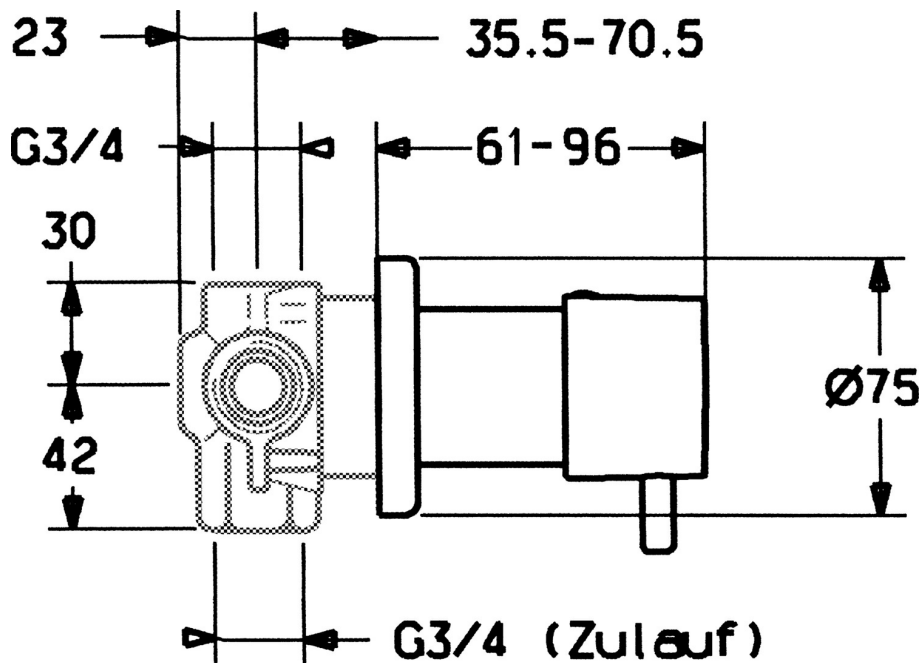

EAN: 4015474022645
static.hansa.com/02879132

- Accessori
- Set esterno
- Montaggio a parete con unità d'incasso
- Cromo
- Placca rotonda

**Dati tecnici**

Parti di ricambio

SP02879132

	Nome	Codice
1	Maniglia Cromo	59912131
1.1	Screw, M6x16, SW2.5	59911727
1.2	Spinotto Cromo	59911840
1.3	O-ring, d 6x1	59912136
1.4	Leva, M8, 22 mm Cromo	59912132
1.5	Adapter Bianco	59910235
2	Cappuccio Cromo	59911728
3	Piastra Cromo	59911737
3.4	Kit di guarnizione Fuori produzione	59911744
N.I.	Prolunga, 70.5-105.5 mm Cromo	59911653