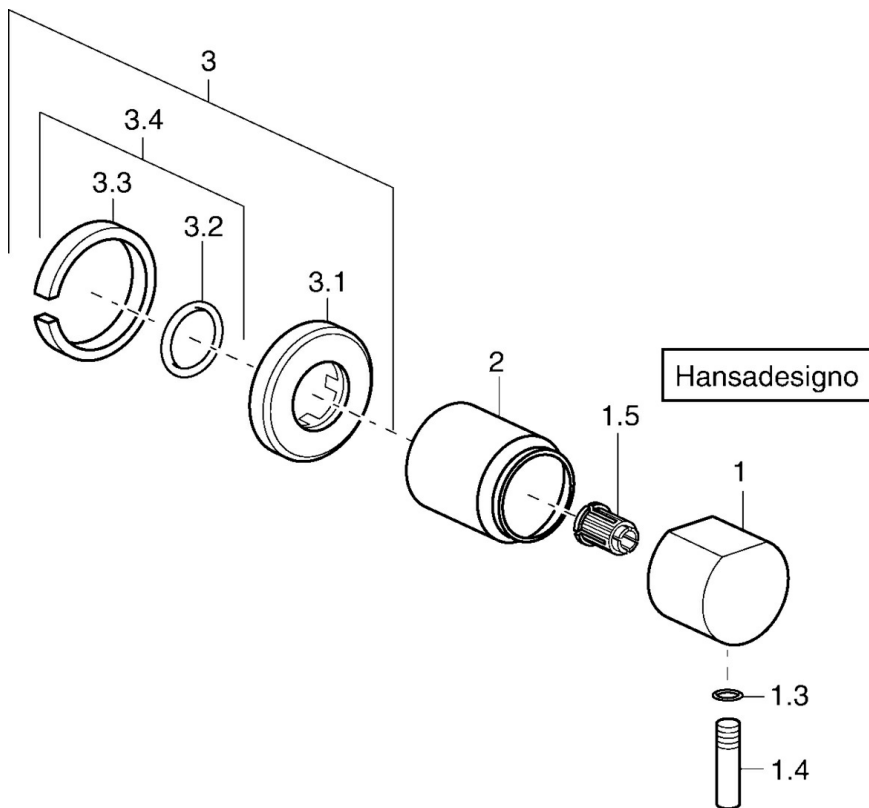

EAN: 4015474022645
static.hansa.com/02879132

- Accessori
- Set esterno
- Montaggio a parete con unità d'incasso
- Cromo
- Placca rotonda

**Dati tecnici**

Parti di ricambio

SP02879132

	Nome	Codice
1	Maniglia Cromo	59912131
1.1	Screw, M6x16, SW2.5	59911727
1.2	Spinotto Cromo	59911840
1.3	O-ring, d 6x1	59912136
1.4	Leva, M8, 22 mm Cromo	59912132
1.5	Adapter Bianco	59910235
2	Cappuccio Cromo	59911728
3	Piastra Cromo	59911737
3.4	Kit di guarnizione Fuori produzione	59911744
N.I.	Prolunga, 70.5-105.5 mm Cromo	59911653