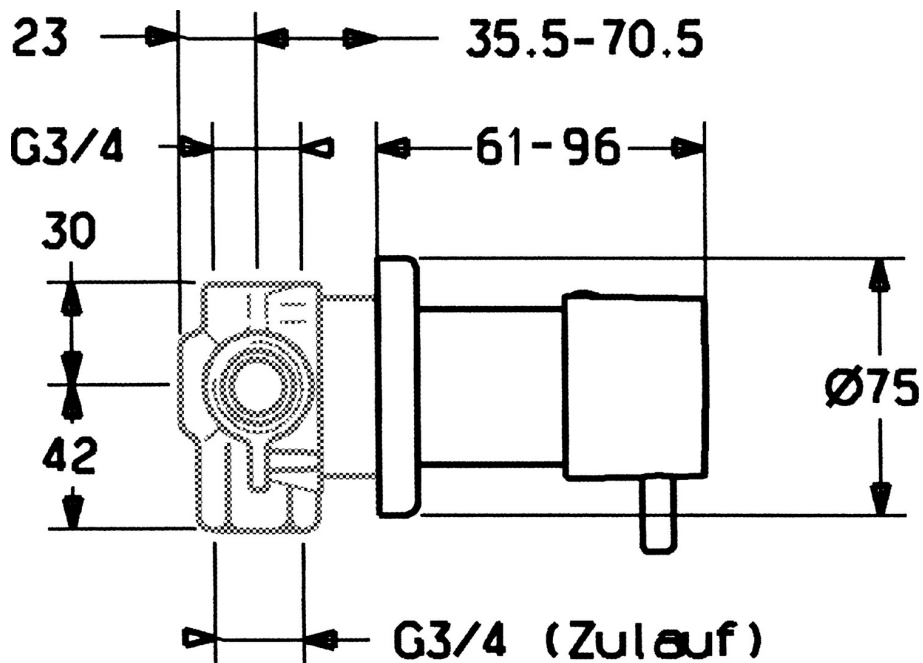

EAN: 4015474022645  
[static.hansa.com/02879132](http://static.hansa.com/02879132)

- Equipement auxiliaire
- Kit de finition
- Montage mural encastré
- Chrome
- Rosace ronde

### Caractéristiques techniques

### SP02879132

	Nom	Code
1	Levier	59912131
1.1	Vis, M6x16, SW2.5	59911727
1.2	Butée de réglage	59911840
1.3	Joint, d 6x1	59912136
1.4	Levier, M8, 22 mm	59912132
1.5	Adaptateur Blanc	59910235
2	Capuchon	59911728
3	Rosaces	59911737
3.4	Set de fixation pour bec Arrêté	59911744
N.I.	Rallonge pour mitigeur encastrés, 70.5-105.5 mm	59911653