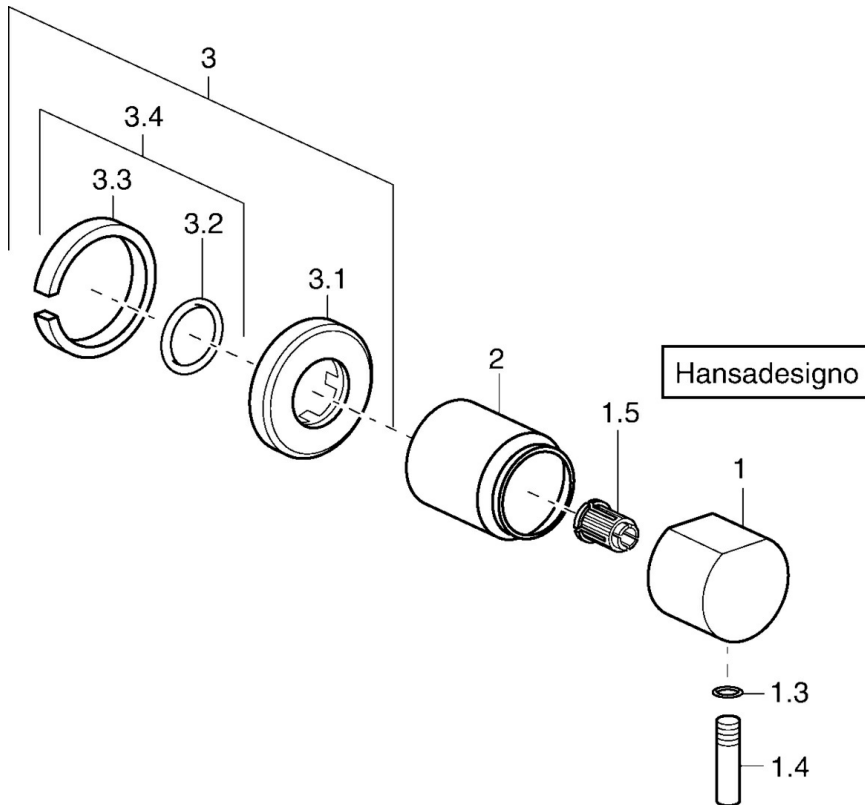

EAN: 4015474022645  
[static.hansa.com/02879132](http://static.hansa.com/02879132)

- Equipement auxiliaire
- Kit de finition
- Montage mural encastré
- Chrome
- Rosace ronde

### Caractéristiques techniques

## Pièces de rechange

### SP02879132

	Nom	Code
1	Levier	59912131
1.1	Vis, M6x16, SW2.5	59911727
1.2	Butée de réglage	59911840
1.3	Joint, d 6x1	59912136
1.4	Levier, M8, 22 mm	59912132
1.5	Adaptateur Blanc	59910235
2	Capuchon	59911728
3	Rosaces	59911737
3.4	Set de fixation pour bec Arrêté	59911744
N.I.	Rallonge pour mitigeur encastrés, 70.5-105.5 mm	59911653