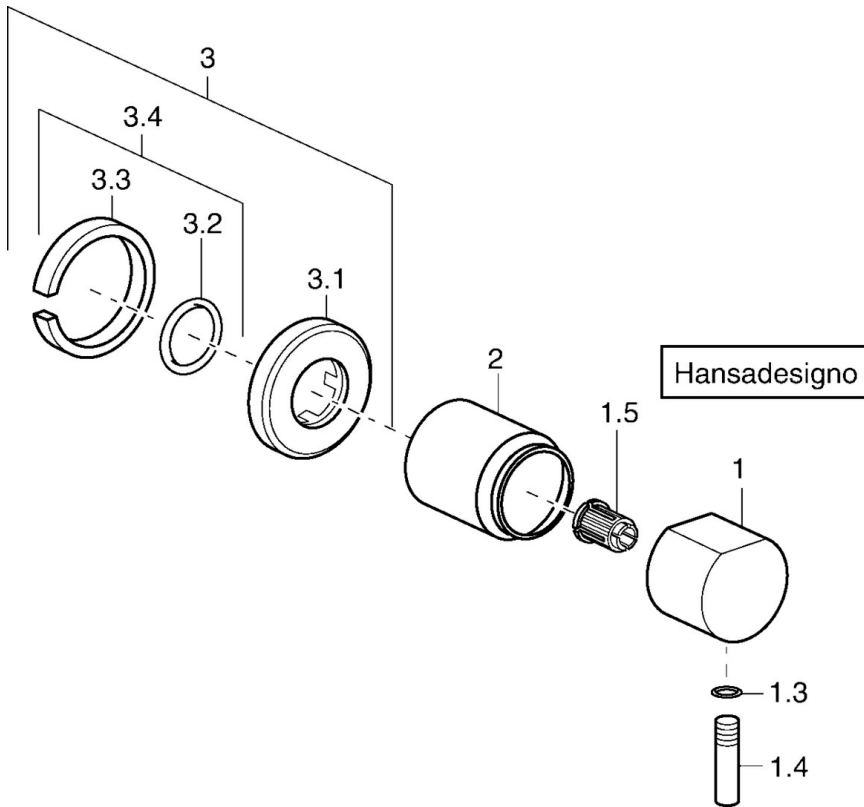

EAN: 4015474022645
static.hansa.com/02879132

- Zubehör
- Fertigmontageset
- Wandmontage für Unterputz-Einbaukörper
- Chrom
- Rosette rund

Technische Daten

Ersatzteile

SP02879132

| | Name | Art.-Nr. |
|------|----------------------------------|----------|
| 1 | Griff | 59912131 |
| 1.1 | Schraube, M6x16, SW2.5 | 59911727 |
| 1.2 | Abdeckstopfen | 59911840 |
| 1.3 | O-Ring, d 6x1 | 59912136 |
| 1.4 | Hebel, M8, 22 mm | 59912132 |
| 1.5 | Adapter Weiss | 59910235 |
| 2 | Abdeckkappe | 59911728 |
| 3 | Rosette | 59911737 |
| 3.4 | Dichtungskit Ausgelaufen | 59911744 |
| N.I. | Verlängerungssatz, 70.5-105.5 mm | 59911653 |