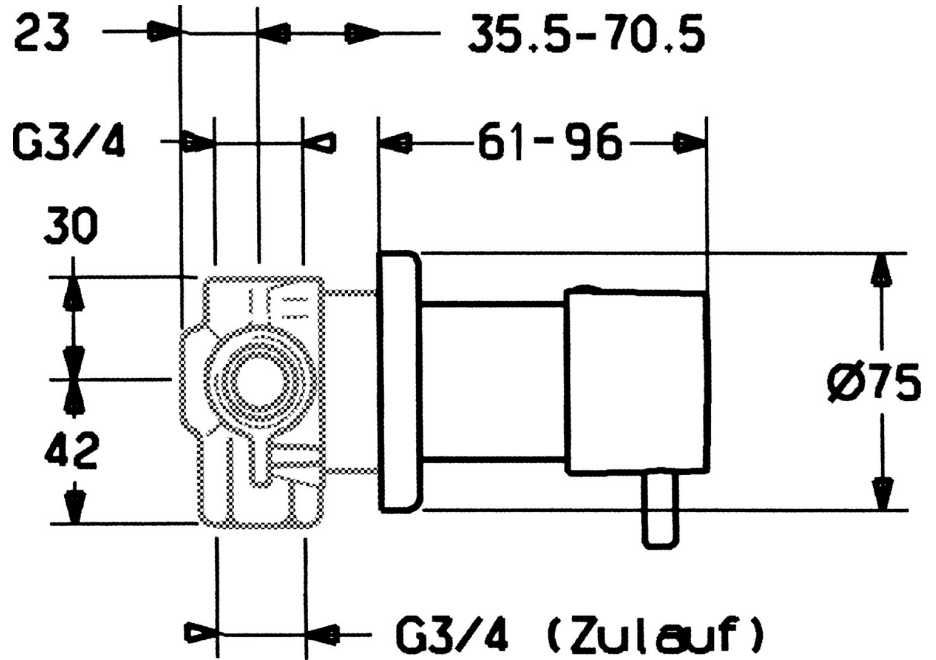

EAN: 4015474022645
static.hansa.com/02879132

- Zubehör
- Fertigmontageset
- Wandmontage für Unterputz-Einbaukörper
- Chrom
- Rosette rund

Technische Daten

Ersatzteile

SP02879132

| | Name | Art.-Nr. |
|------|----------------------------------|----------|
| 1 | Griff | 59912131 |
| 1.1 | Schraube, M6x16, SW2.5 | 59911727 |
| 1.2 | Abdeckstopfen | 59911840 |
| 1.3 | O-Ring, d 6x1 | 59912136 |
| 1.4 | Hebel, M8, 22 mm | 59912132 |
| 1.5 | Adapter Weiss | 59910235 |
| 2 | Abdeckkappe | 59911728 |
| 3 | Rosette | 59911737 |
| 3.4 | Dichtungskit Ausgelaufen | 59911744 |
| N.I. | Verlängerungssatz, 70.5-105.5 mm | 59911653 |