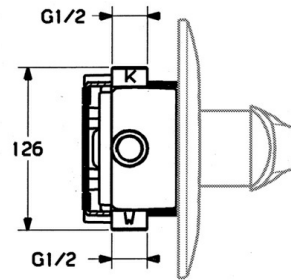

EAN: 4015474636064
static.hansa.com/0286910194

- Riešenia pre sprchy
- Sada pre konečnú montáž, jednopáková
- Podomietková inštalácia
- Ušľachtilá mosadz

Technické údaje

Technické vlastnosti

Dodávka teplej vody	max. +80°C
Pracovný tlak	0.5-10 bar