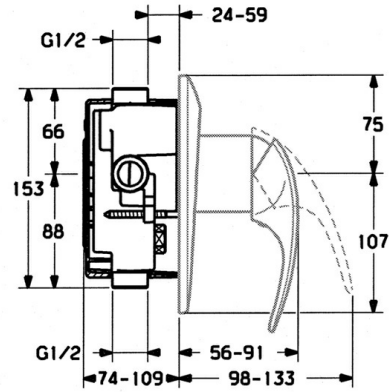

EAN: 4015474636064
static.hansa.com/0286910194

- Riešenia pre sprchy
- Sada pre konečnú montáž, jednopáková
- Podomietková inštalácia
- Ušľachtilá mosadz

Technické údaje

Technické vlastnosti

Dodávka teplej vody	max. +80°C
Pracovný tlak	0.5-10 bar