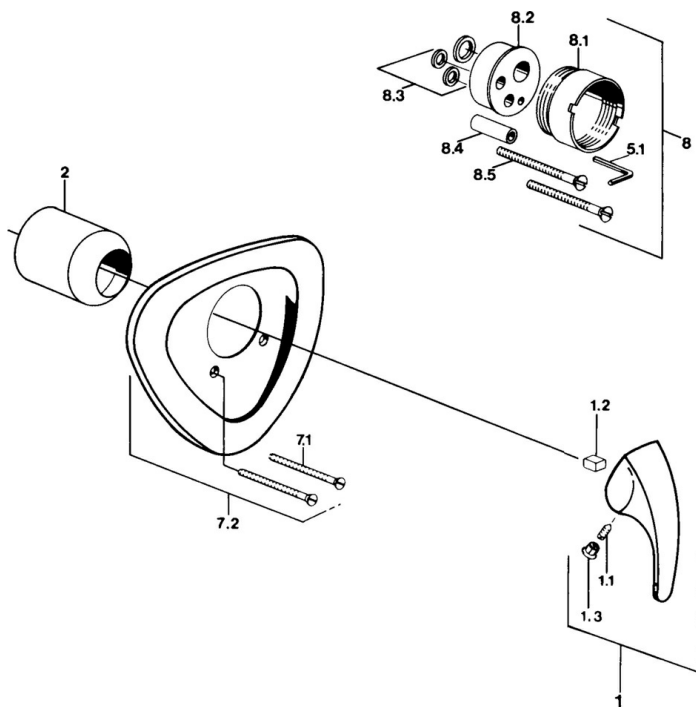

EAN: 4015474636064  
[static.hansa.com/0286910194](http://static.hansa.com/0286910194)

- Riešenia pre sprchy
- Sada pre konečnú montáž, jednopáková
- Podomietková inštalácia
- Ušľachtilá mosadz

### Technické vlastnosti

Dodávka teplej vody	max. +80°C
Pracovný tlak	0.5-10 bar

### SP02869101

	Názov	Kód
1.1	Skrutka, M5x8, SW2.5	59904755
1.2	Klzné puzdro	59904778
1.3	Plug, hot/cold	59906705
7.1	Skrutka, M5x65	59904847
7.1	Skrutka, M5x65 Biela Ukončené	59906672
7.3	Krytka Eko drez-kapna	59904846